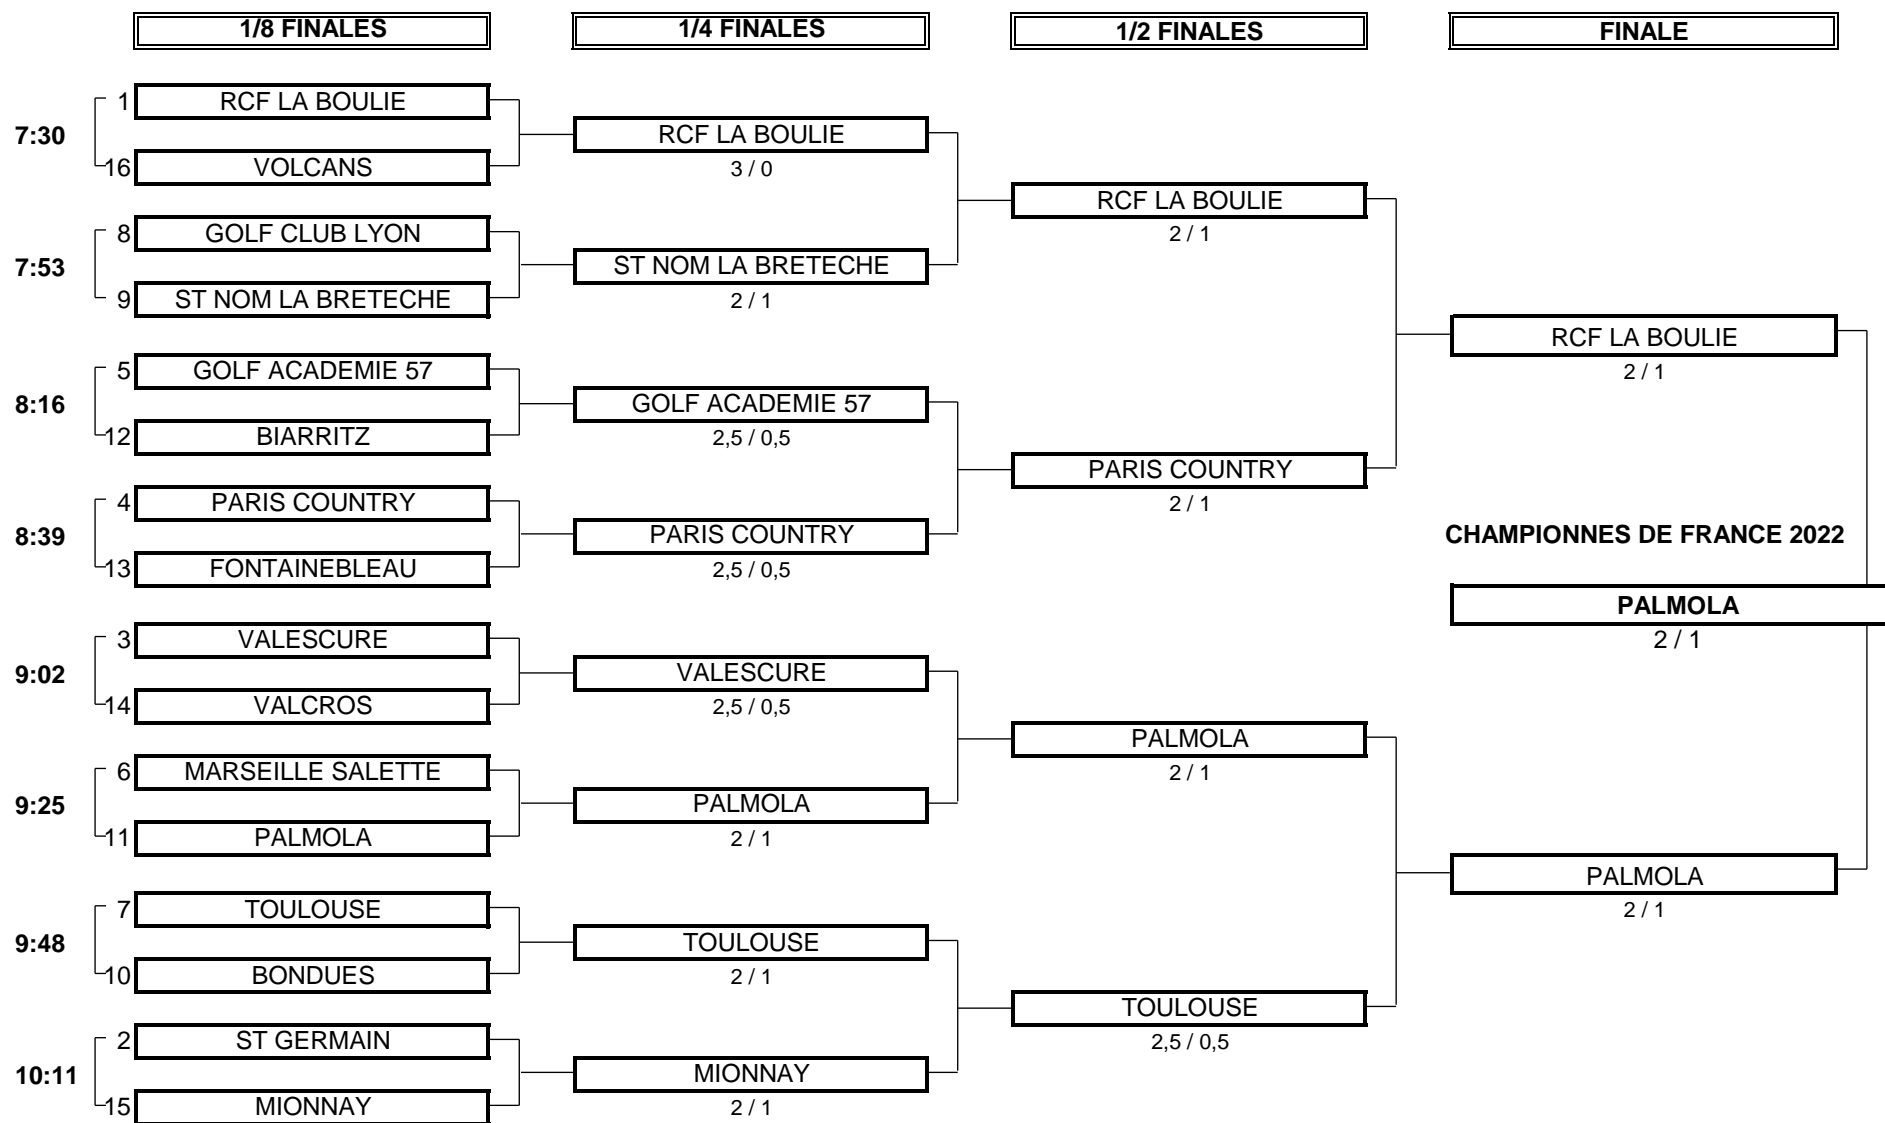

CHAMPIONNAT DE FRANCE PAR ÉQUIPES U16 FILLES 2022

1ère Division - Trophée Brigitte Varangot

Du 14 au 17 Juillet - Golf Club de Sablé Solesmes

PHASE FINALE MATCH PLAY

1/8 FINALE N°1

CLUB: RCF LA BOULIE		CLUB: VOLCANS			
EQUIPIERS	SIMPLES	EQUIPIERS			
Heures	Points	Score	Points		
7:30	ZHAO Giselle -0,6	1	3&2	0	RUBICHON Zee -0,2
7:37	BAYLE Justine 0,8	1	6&4	0	SOUFFACHE Mayres 6,3
7:44	LOUIS-DUMOND Lenane 0,5	1	4&3	0	ATLAN Eloise 10,5
		3	TOTAL POINTS	0	
Resultat final: RCF LA BOULIE bat VOLCANS					