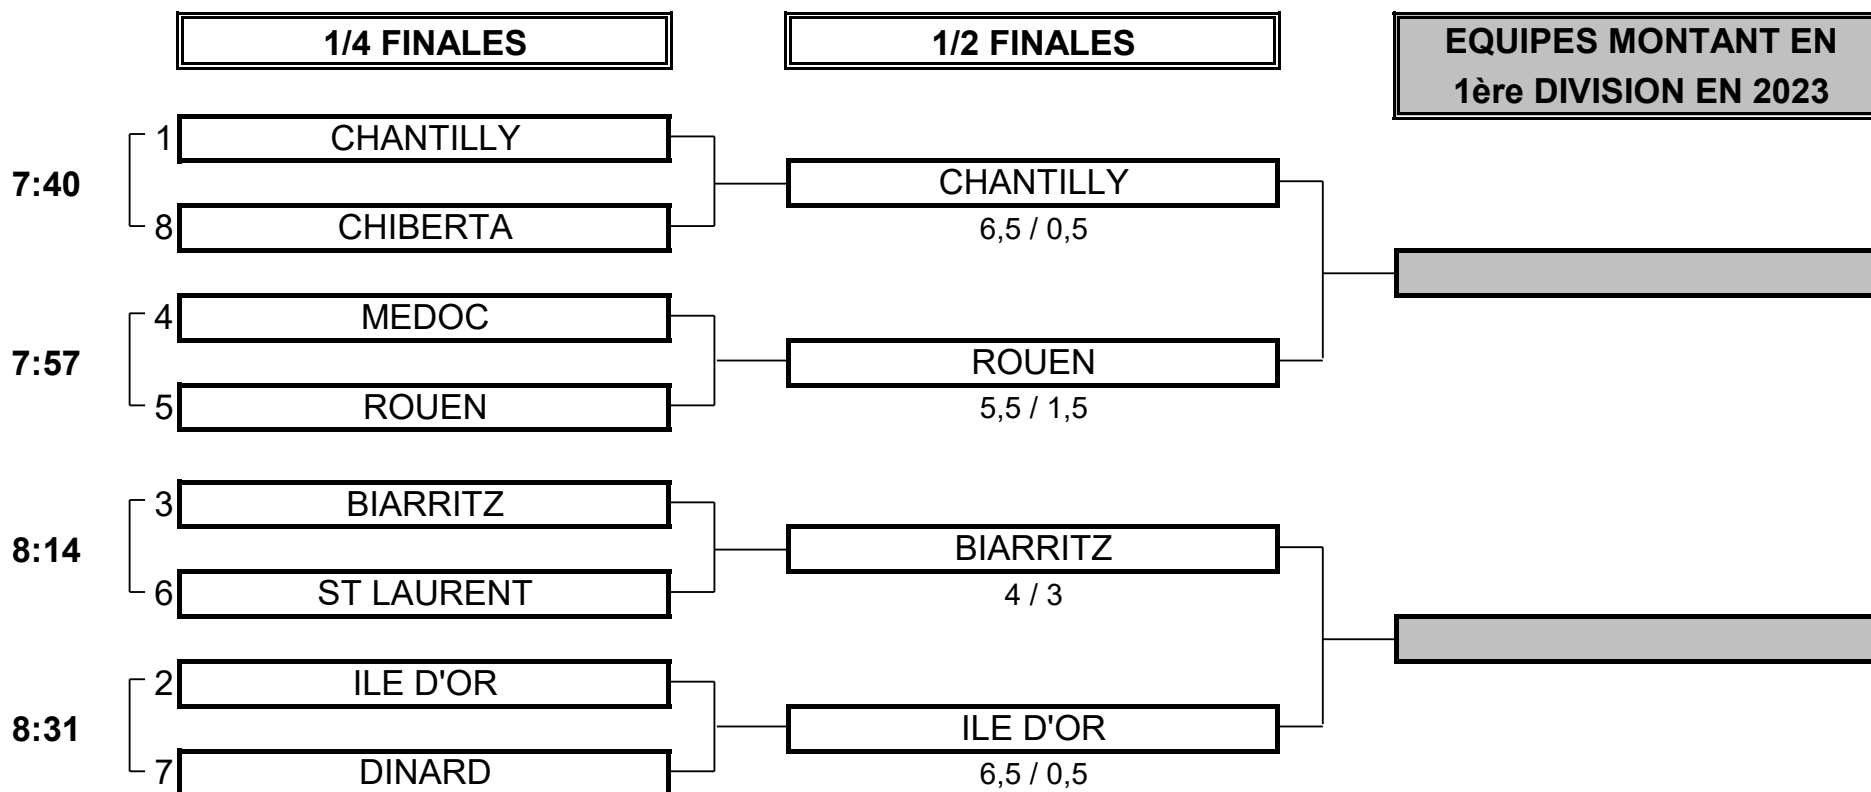

PHASE FINALE MATCH PLAY