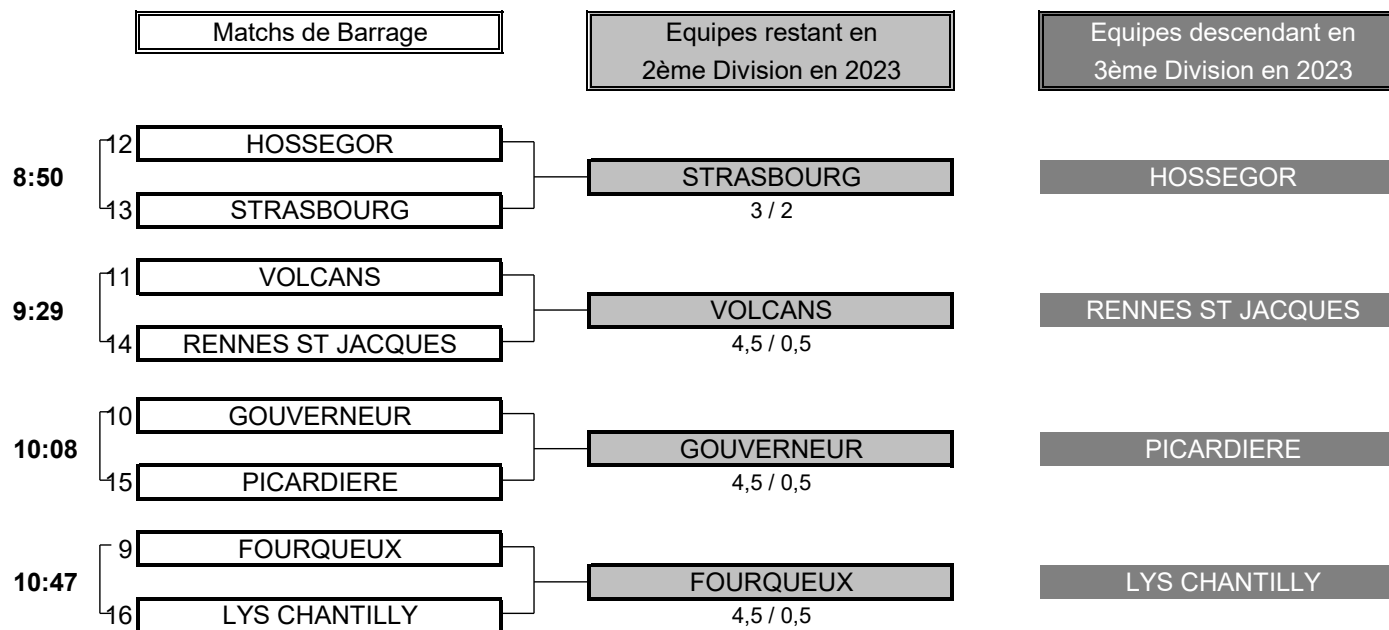

CHAMPIONNAT DE FRANCE PAR EQUIPES 2022

2ème DIVISION "A" DAMES

Du 28 Avril au 1er Mai - Golf de Guérande

Horaires des 1/4 de Finale

Les joueuses sont priées de se présenter au
starter 10 minutes avant leur heure de départ

Horaires prévisionnels

Place		Foursomes		Simple						
1/4 Finale N°1	1	CHANTILLY		7:40	7:48	12:25	12:32	12:39	12:46	12:53
	8	CHIBERTA								
1/4 Finale N°2	4	MEDOC		7:57	8:05	13:03	13:10	13:17	13:24	13:31
	5	ROUEN								
1/4 Finale N°3	3	BIARRITZ		8:14	8:22	13:41	13:48	13:55	14:02	14:09
	6	ST LAURENT								
1/4 Finale N°4	2	ILE D'OR		8:31	8:39	14:19	14:26	14:33	14:40	14:47
	7	DINARD								

Horaires des 1/2 Finales

Les joueuses sont priées de se présenter au
starter 10 minutes avant leur heure de départ

Horaires prévisionnels

Place		Foursomes		Simple						
1/2 Finale N°1	1	CHANTILLY		8:15	8:23	13:00	13:07	13:14	13:21	13:28
	5	ROUEN								
1/2 Finale N°2	3	BIARRITZ		8:35	8:43	13:38	13:45	13:52	13:59	14:06
	2	ILE D'OR								

CHAMPIONNAT DE FRANCE PAR EQUIPES 2022

2ème DIVISION "A" DAMES

Du 28 Avril au 1er Mai - Golf de Guérande

BARRAGES