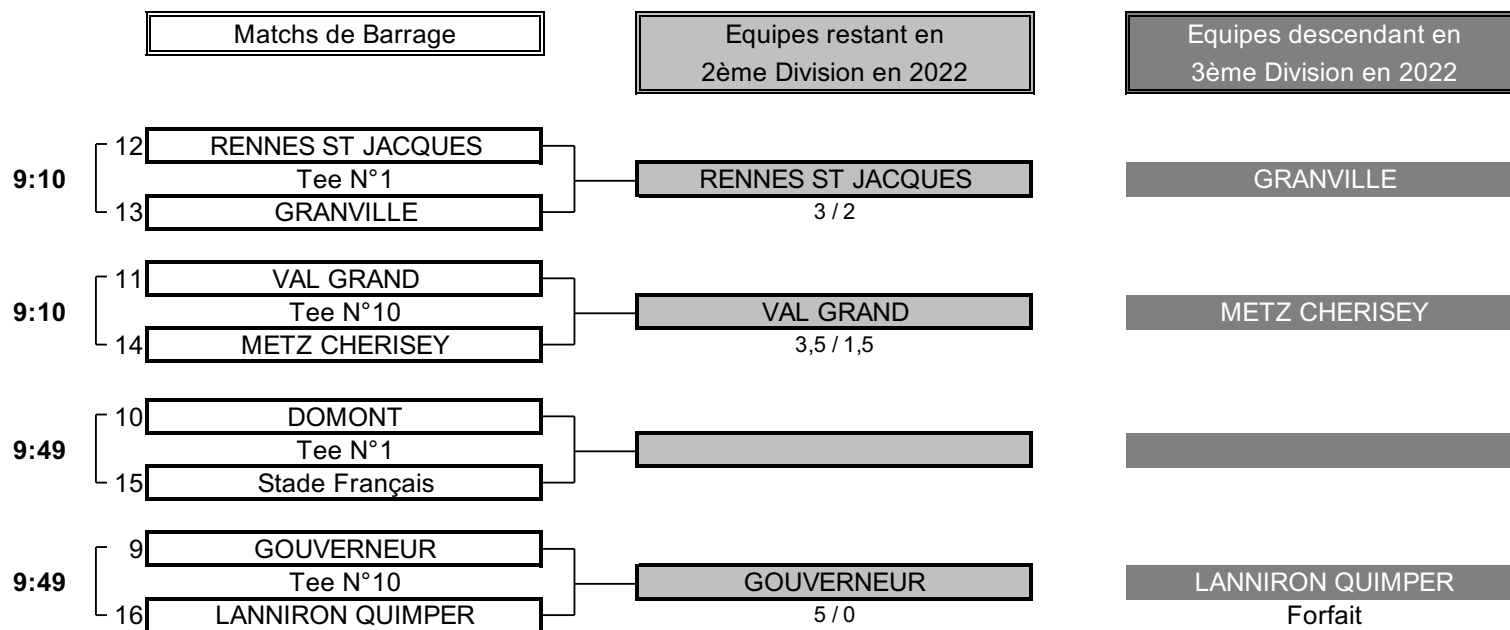

CHAMPIONNAT DE FRANCE PAR EQUIPES 2021

2ème DIVISION "B" DAMES

Du 14 au 17 octobre - Golf de Brigode

BARRAGES