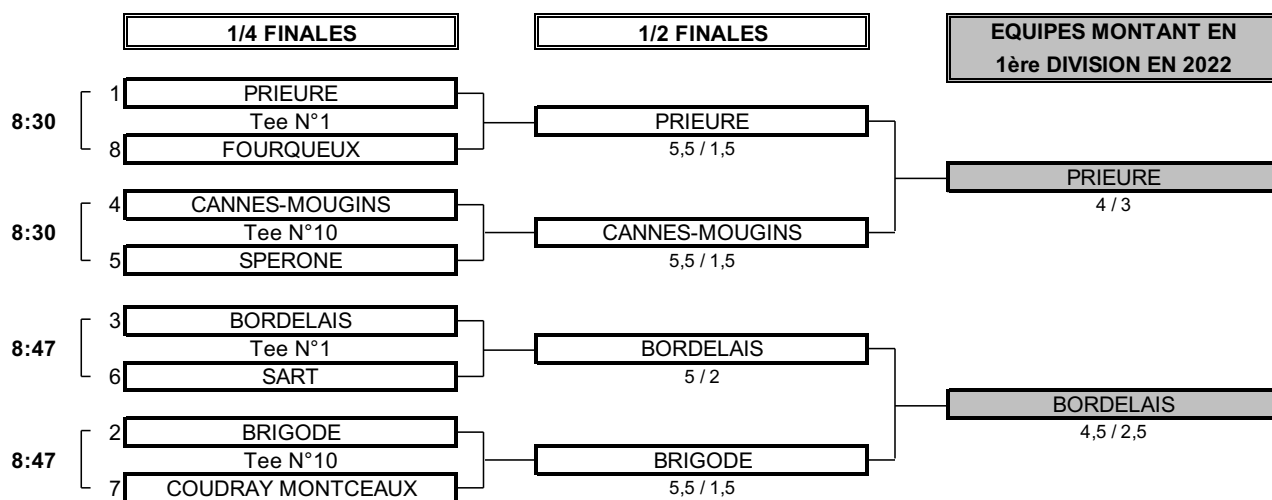

CHAMPIONNAT DE FRANCE PAR EQUIPES 2021

2ème DIVISION "B" DAMES

Du 14 au 17 octobre - Golf de Brigode

PHASE FINALE MATCH PLAY

CHAMPIONNAT DE FRANCE PAR EQUIPES 2021
2ème DIVISION "B" DAMES
Du 14 au 17 octobre - Golf de Brigode