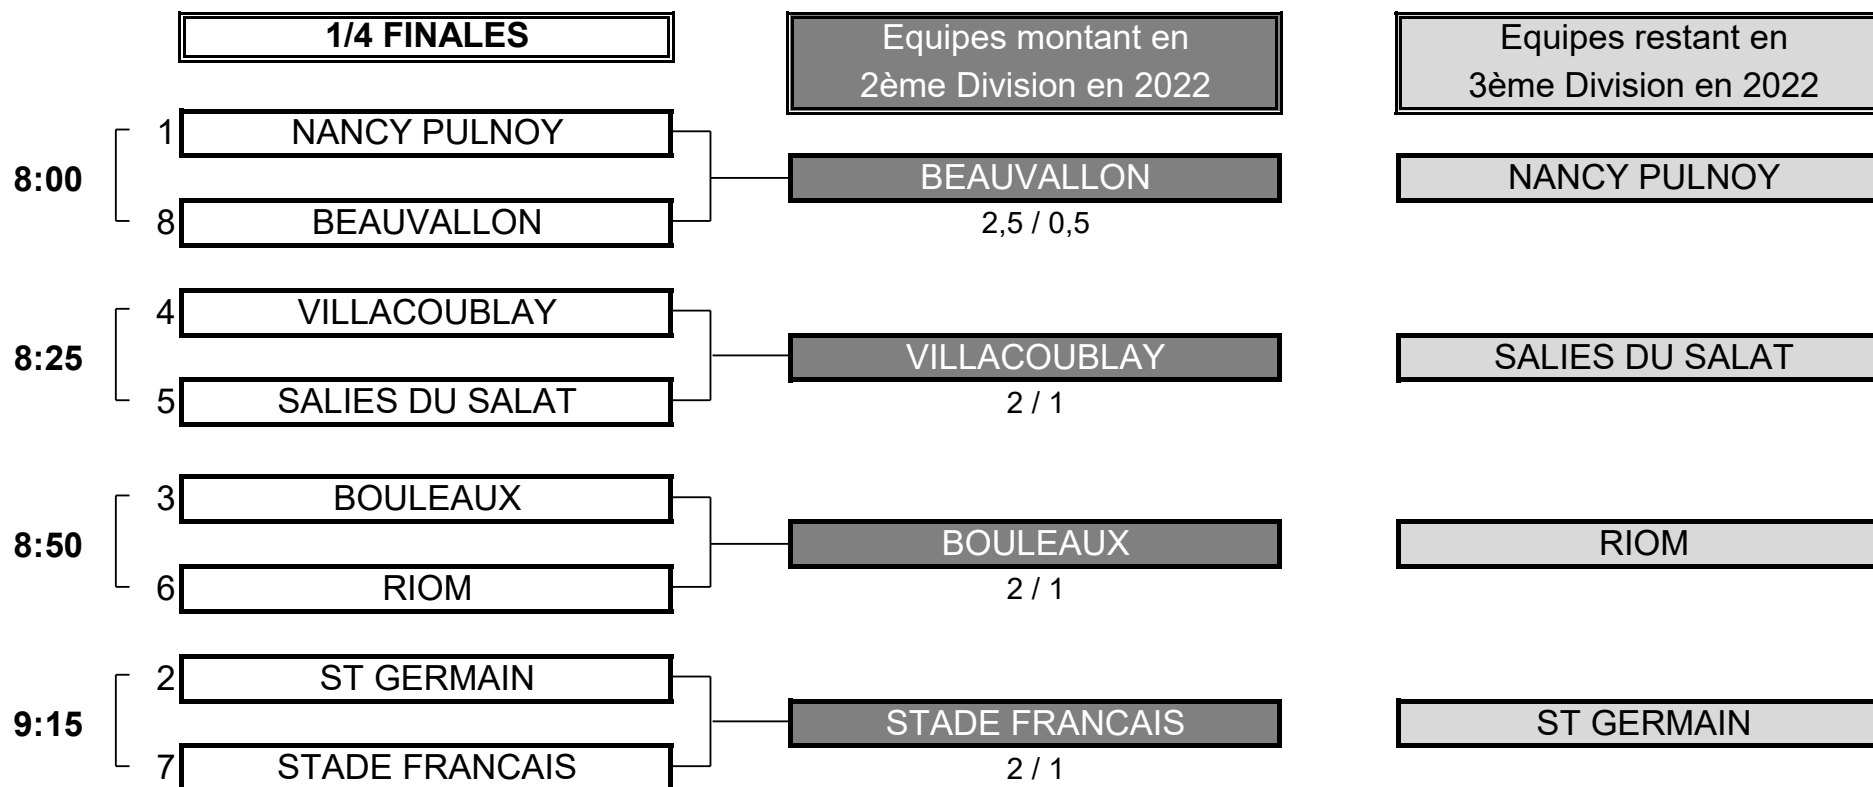

Classement 1er jour :

Total 1er Tour :

Equipiers du club de : POMMERAIE							
	Ind	Joueurs de la 1ère Journée	Tour 1		Ind	Joueurs de la 2ème Journée	Tour 2
A			FOR	A			FOR
B			FOR	B			FOR
C			FOR	C			FOR
D			FOR	D			FOR

Classement 1er jour :

Total 1er Tour :

CHAMPIONNAT DE FRANCE PAR EQUIPES 2021

3ème Division "B" Vétérans

Du 7 au 9 Septembre - Golf Château Chailly

PHASE FINALE MATCH PLAY

CHAMPIONNAT DE FRANCE PAR EQUIPES 2021
3ème Division "B" Vétérans
 Du 7 au 9 Septembre - Golf Château Chailly