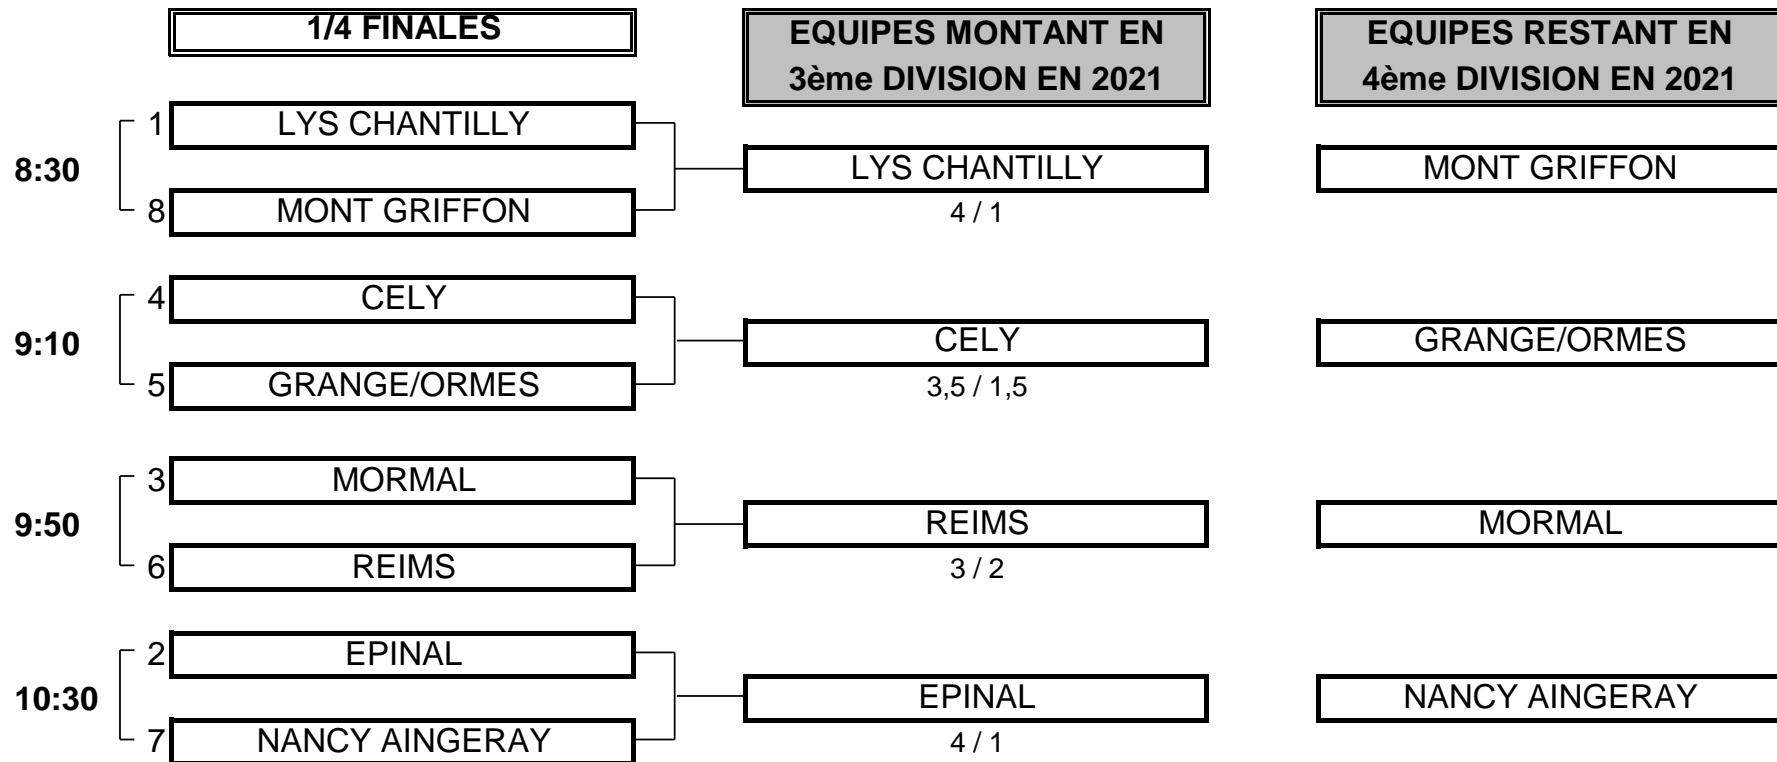

CHAMPIONNAT DE FRANCE PAR EQUIPES SENIORS 2020

4ème DIVISION "B" MESSIEURS

Du 25 au 27 Septembre - Golf de la Grange aux Ormes

PHASE FINALE MATCH PLAY

CHAMPIONNAT DE FRANCE PAR EQUIPES SENIORS 2020
4ème DIVISION "B" MESSIEURS
Du 25 au 27 Septembre - Golf de la Grange aux Ormes