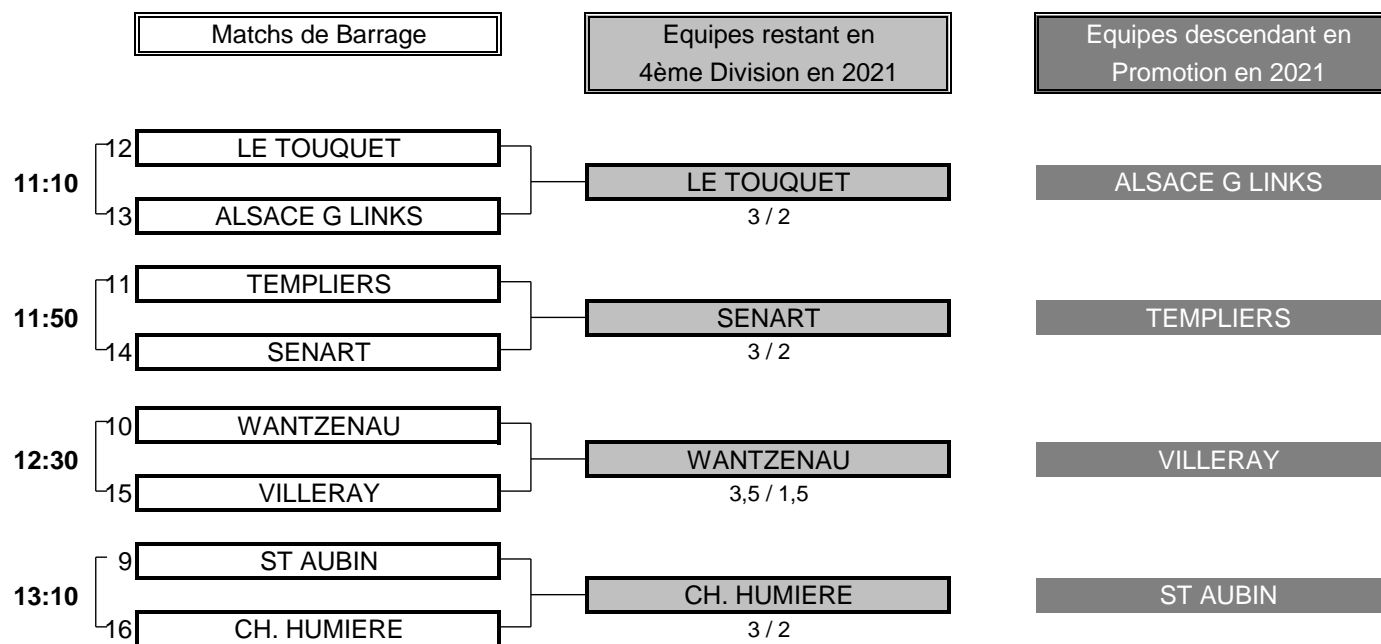

Résultat final: EPINAL bat NANCY AINGERAY

CHAMPIONNAT DE FRANCE PAR EQUIPES SENIORS 2020

4ème DIVISION "B" MESSIEURS

Du 25 au 27 Septembre - Golf de la Grange aux Ormes

BARRAGES

CHAMPIONNAT DE FRANCE PAR EQUIPES SENIORS 2020
4ème DIVISION "B" MESSIEURS
 Du 25 au 27 Septembre - Golf de la Grange aux Ormes