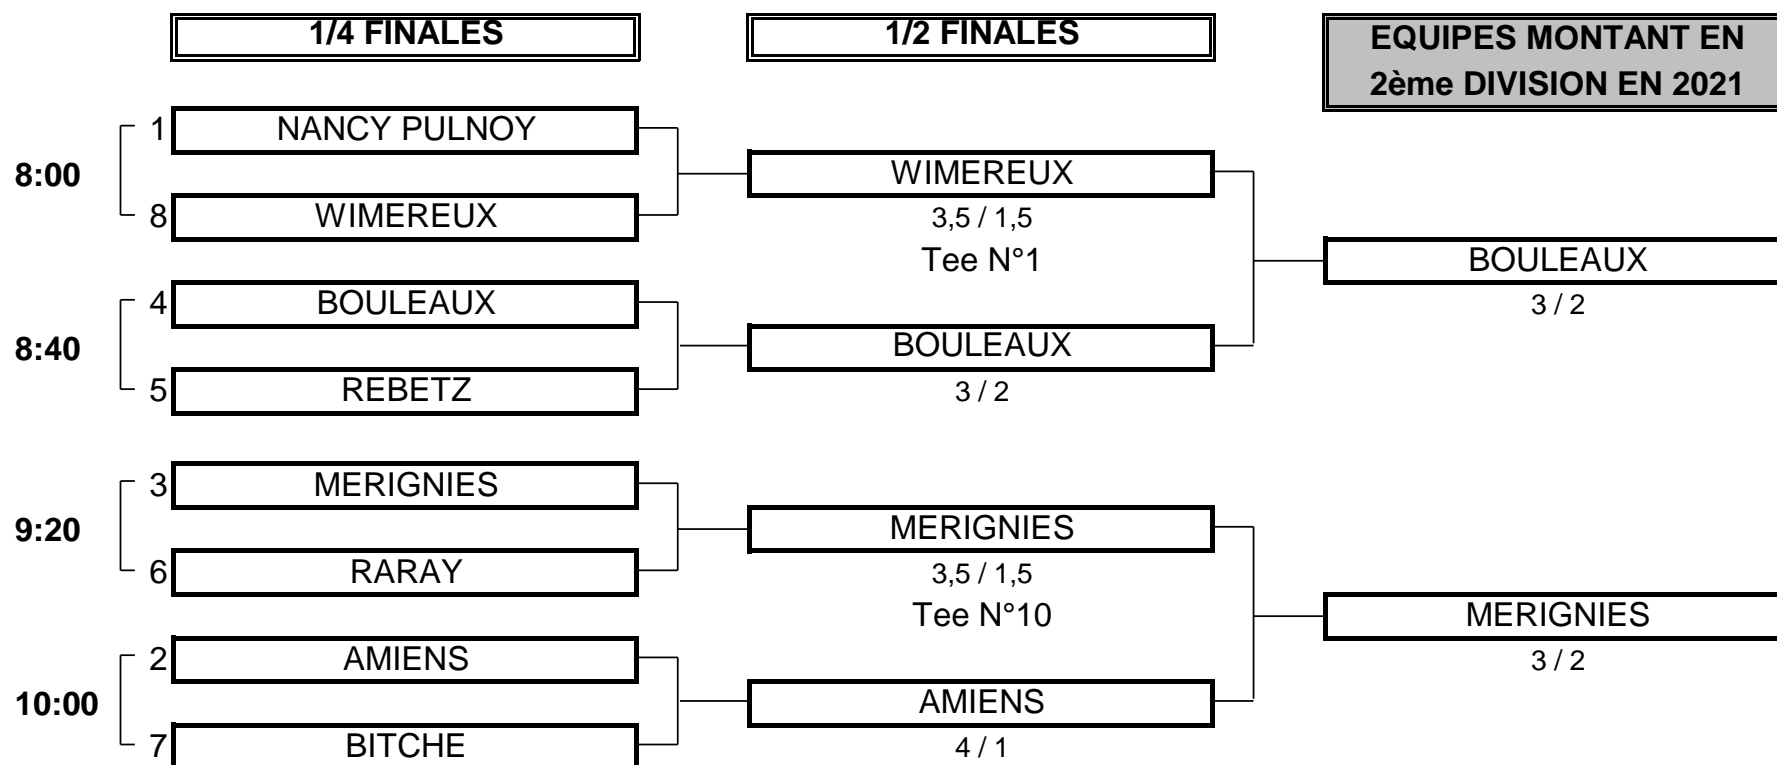

CHAMPIONNAT DE FRANCE PAR EQUIPES SENIORS 2020

3ème DIVISION "B" MESSIEURS

Du 24 au 27 Septembre - Golf de Nancy Pulnoy

PHASE FINALE MATCH PLAY

CHAMPIONNAT DE FRANCE PAR EQUIPES SENIORS 2020
3ème DIVISION "B" MESSIEURS
Du 24 au 27 Septembre - Golf de Nancy Pulnoy