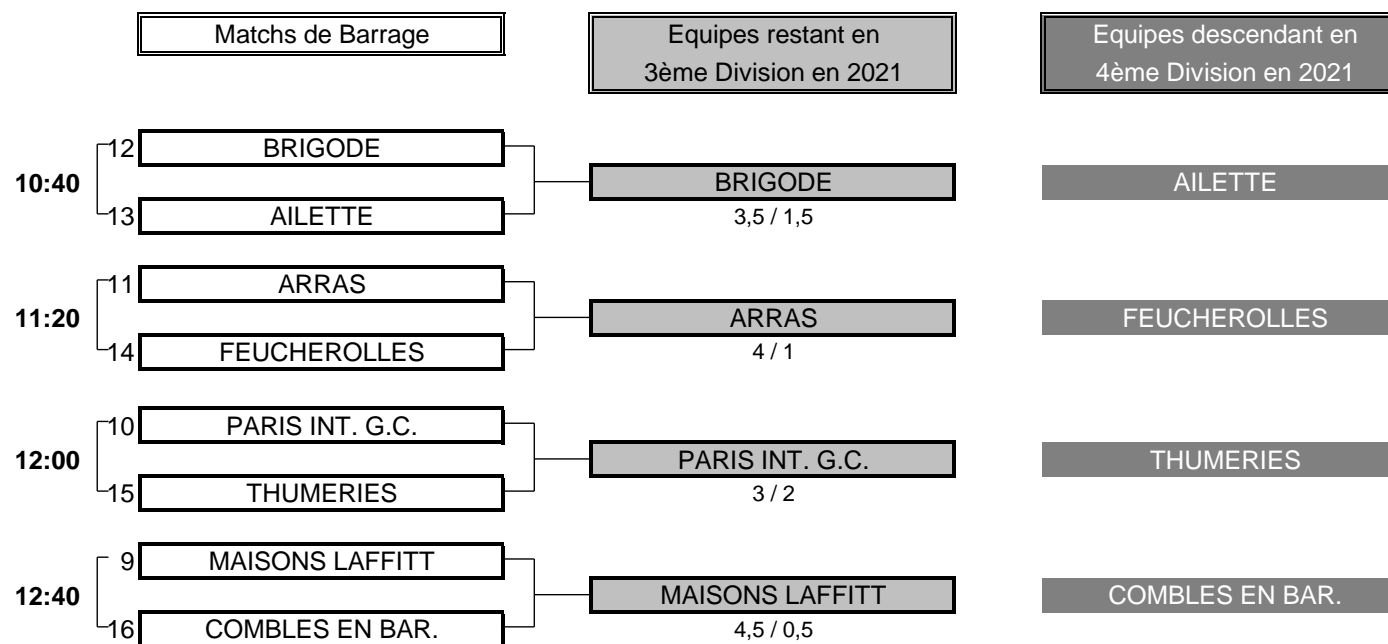

Résultat final: AMIENS bat BITCHE

CHAMPIONNAT DE FRANCE PAR EQUIPES SENIORS 2020

3ème DIVISION "B" MESSIEURS

Du 24 au 27 Septembre - Golf de Nancy Pulnoy

BARRAGES

CHAMPIONNAT DE FRANCE PAR EQUIPES SENIORS 2020
3ème DIVISION "B" MESSIEURS
Du 24 au 27 Septembre - Golf de Nancy Pulnoy