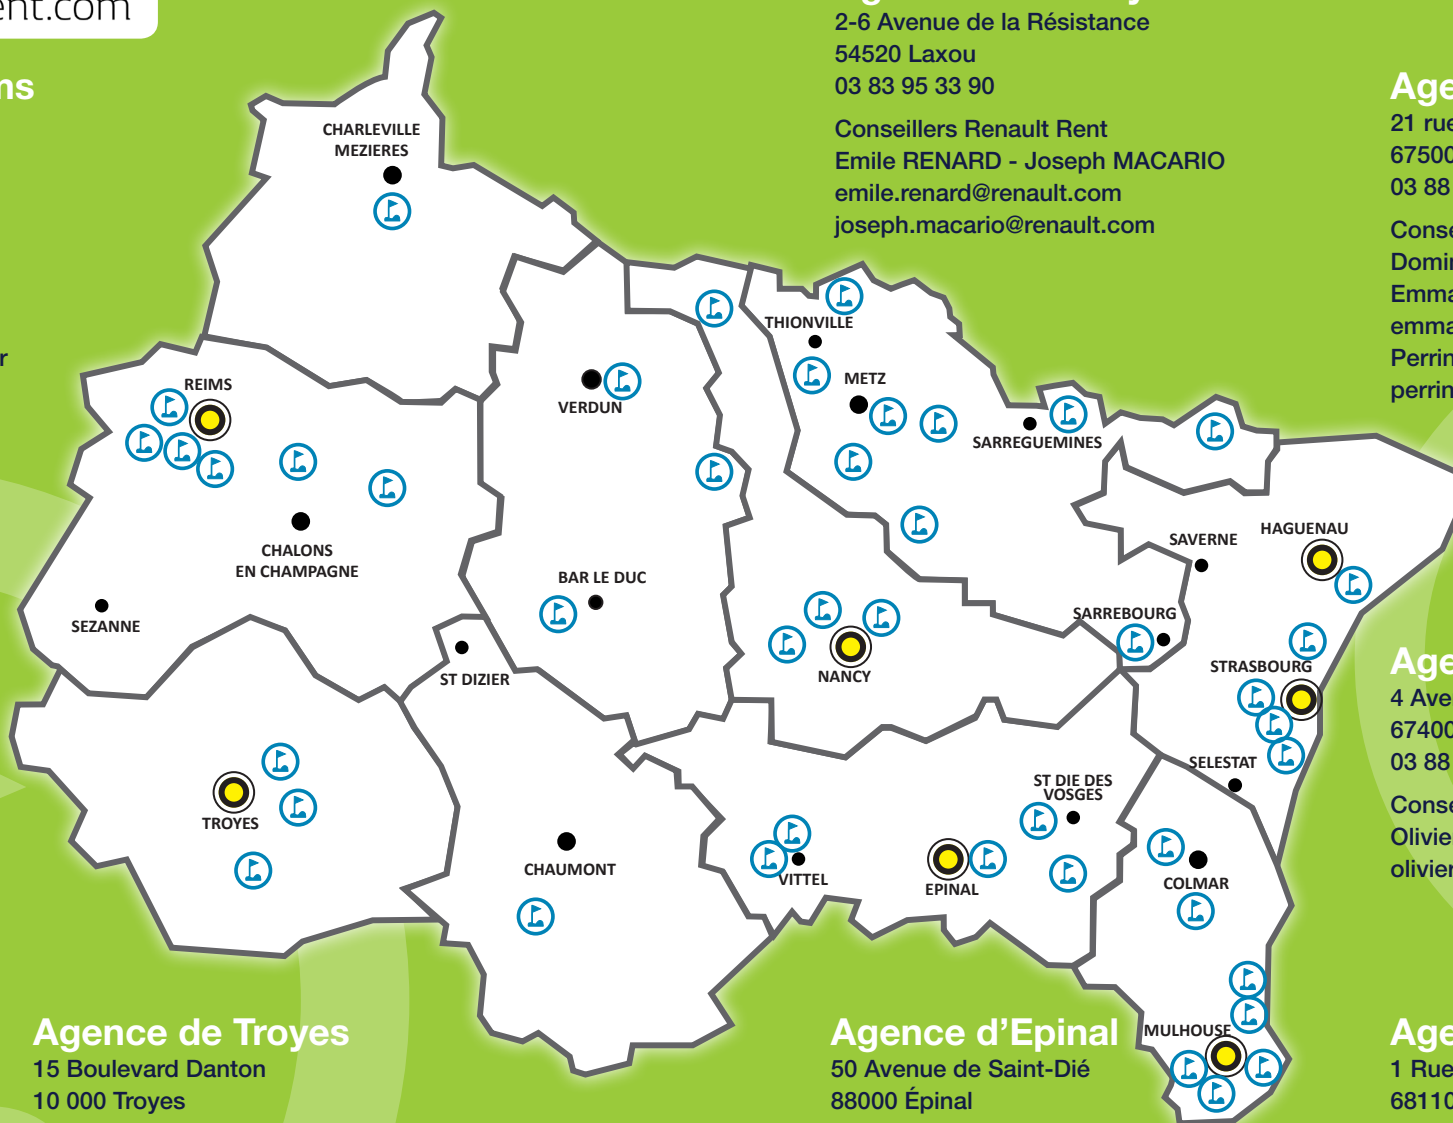

Renault Rent

Location de véhicules
www.renault-rent.com

Les agences Renault Rent partenaires

Agence de Reims

La Croix Blandin
Cité de l'Automobile,
Rue Léna Bernstein
51 100 REIMS
03 26 50 60 83

Conseiller Renault Rent
Raphael LEGROS
raphael.legros@emilfrey.fr

Agence de Nancy

2-6 Avenue de la Résistance
54520 Laxou
03 83 95 33 90

Conseillers Renault Rent
Emile RENARD - Joseph MACARIO
emile.renard@renault.com
joseph.macario@renault.com

Agence de Haguenau

21 rue de la Sablière
67500 Schweighouse-sur-Moder
03 88 06 16 26

Conseillers Renault Rent
Dominique BROMBACHER
Emmanuelle KOESSLER
emmanuelle.koessler@groupegrasser.fr
Perrine KLINGER
perrine.klinger@groupegrasser.fr

Agence de Troyes

15 Boulevard Danton
10 000 Troyes
03.25.80.03.97

Conseiller Renault Rent
David SOUVERAIN
david.souverain@emilfrey.fr

Agence d'Epinal

50 Avenue de Saint-Dié
88000 Épinal
03 29 68 44 58

Conseiller Renault Rent
Jérémy Valentin
j.valentin@bymycar.fr

Agence de Mulhouse

1 Rue de Sausheim
68110 Mulhouse
03 89 36 22 59

Conseiller Renault Rent
Samantha CLAIN
samantha.clain@renault.com

ffgolf®

Ligue Grand Est

Alsace | Lorraine | Champagne- Ardenne