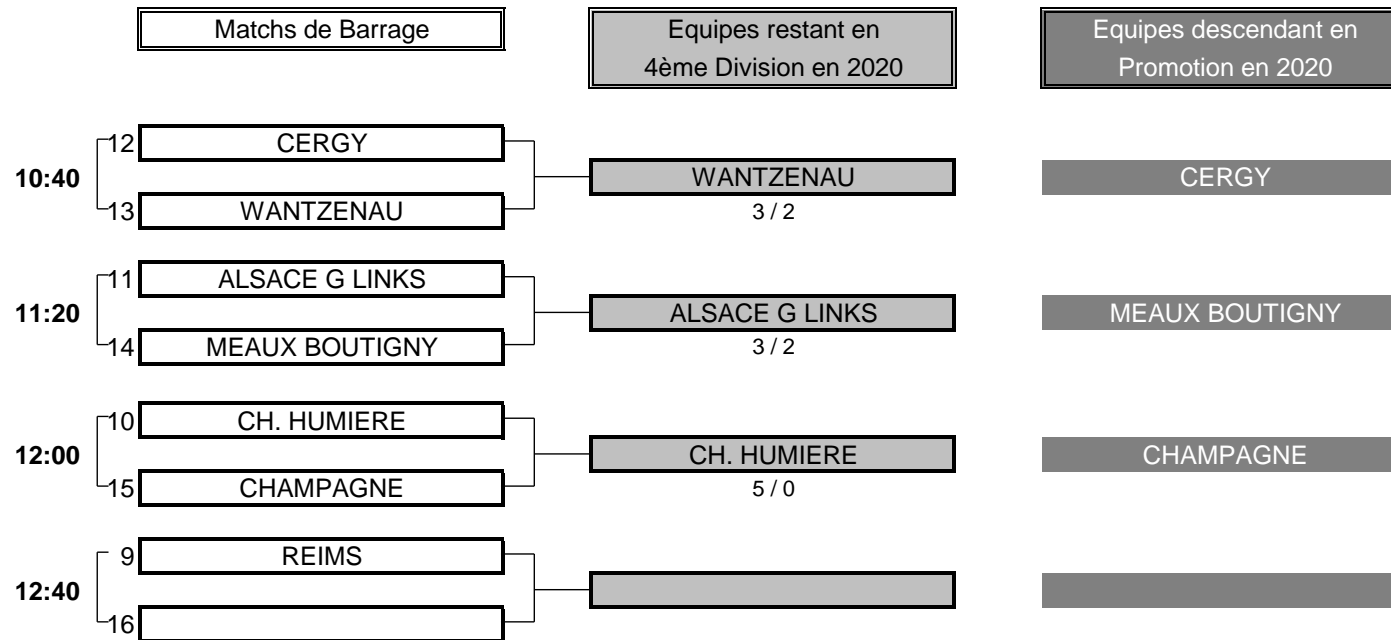

CHAMPIONNAT DE FRANCE PAR EQUIPES SENIORS 2019

4ème DIVISION "B" MESSIEURS

Du 27 au 29 Septembre - Golf de Raray

BARRAGES