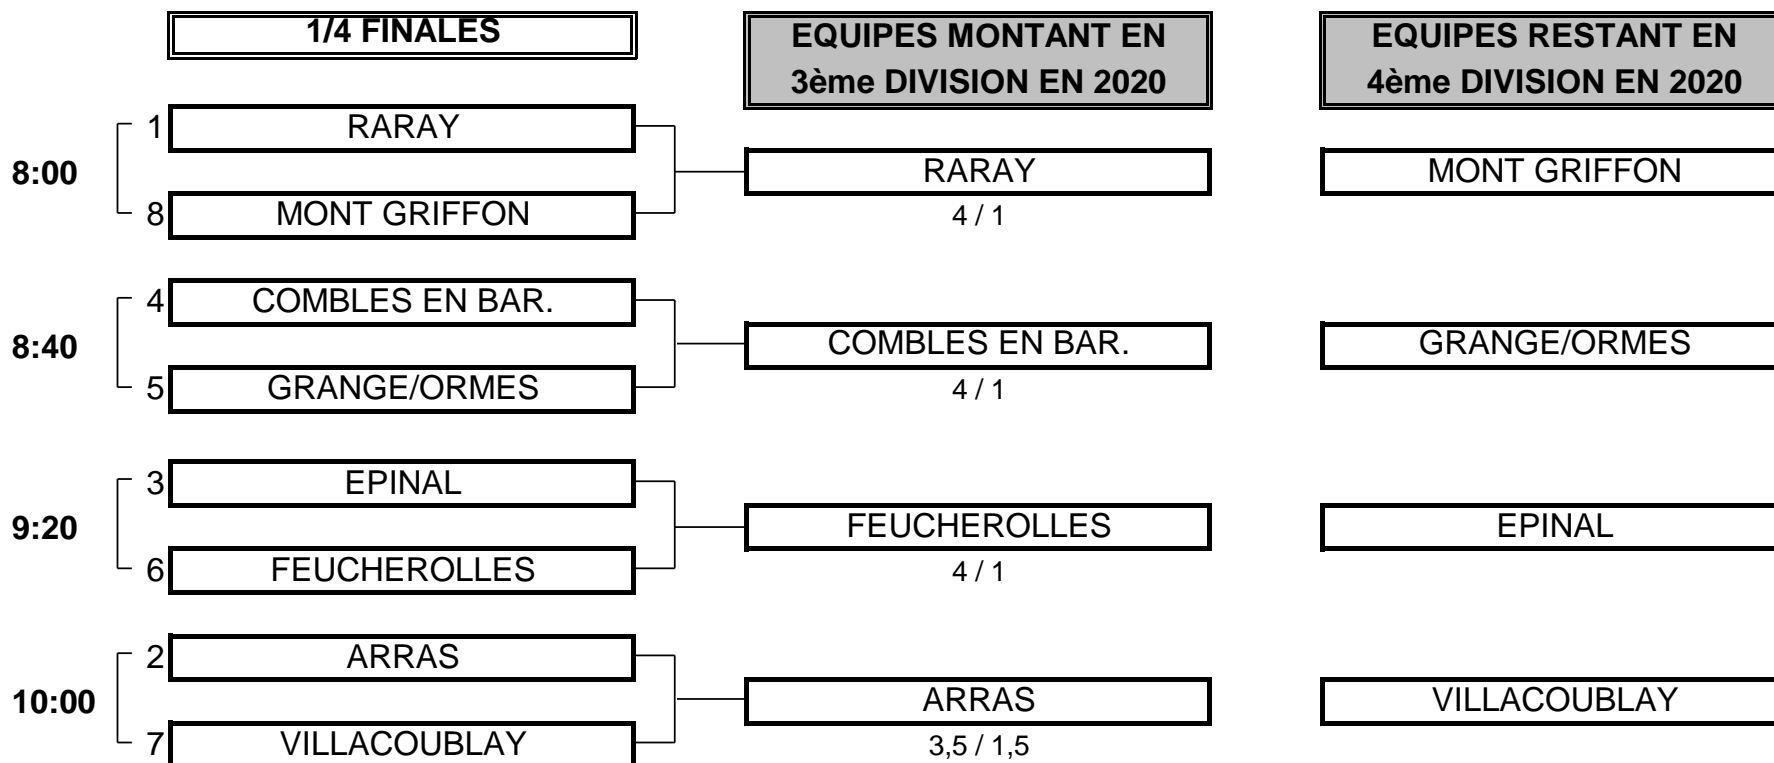

PHASE FINALE MATCH PLAY