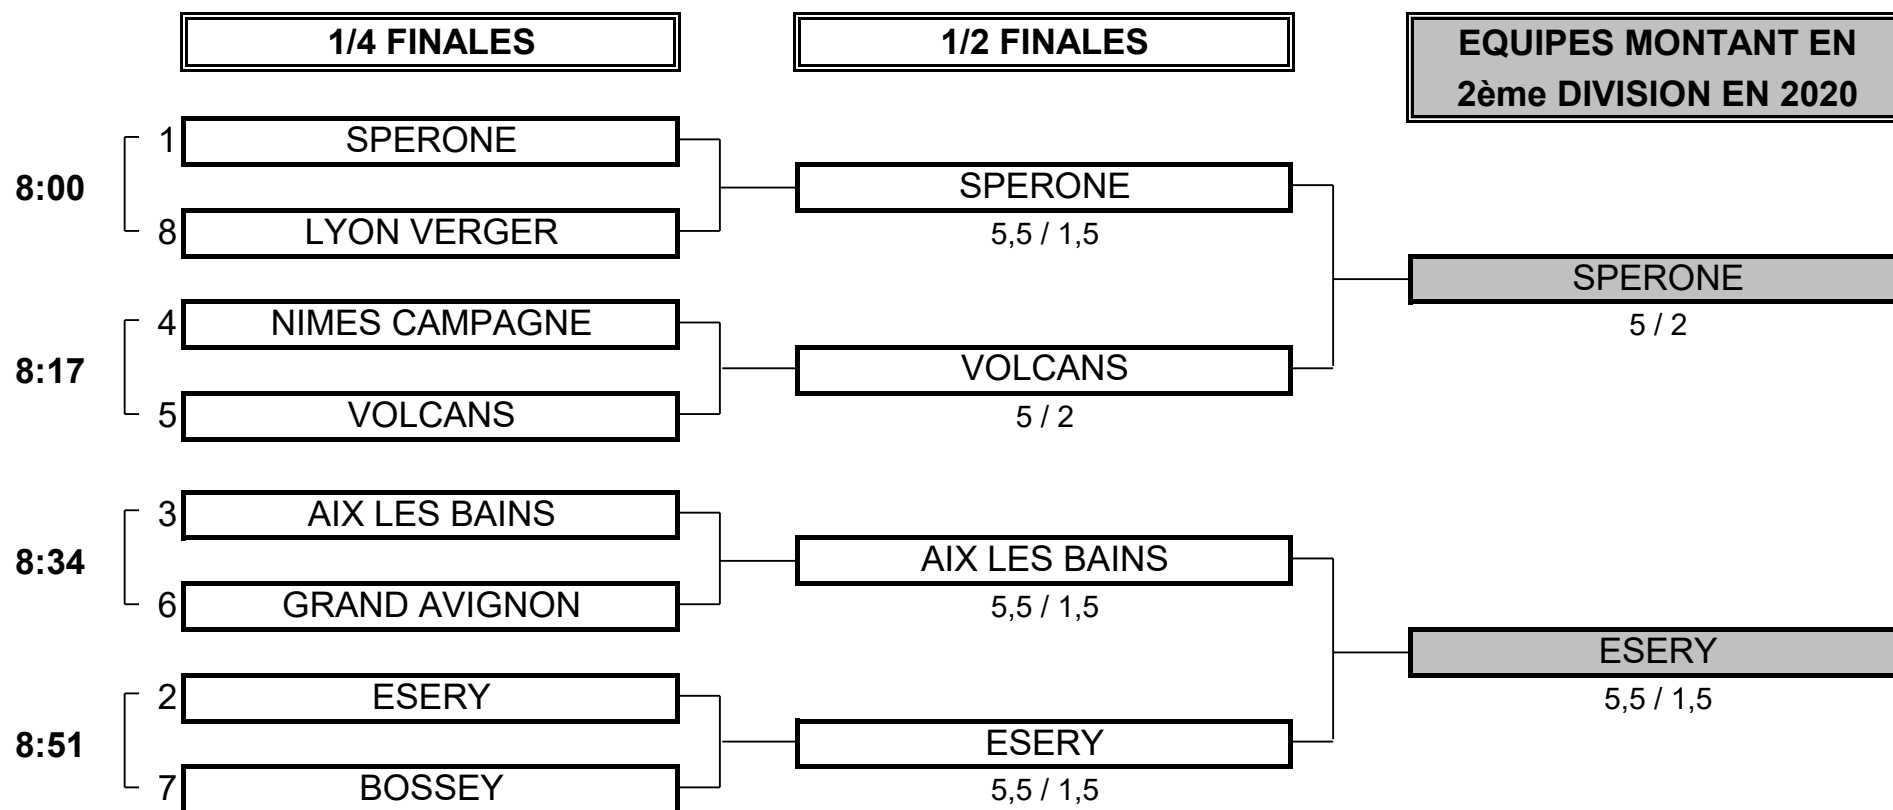

PHASE FINALE MATCH PLAY