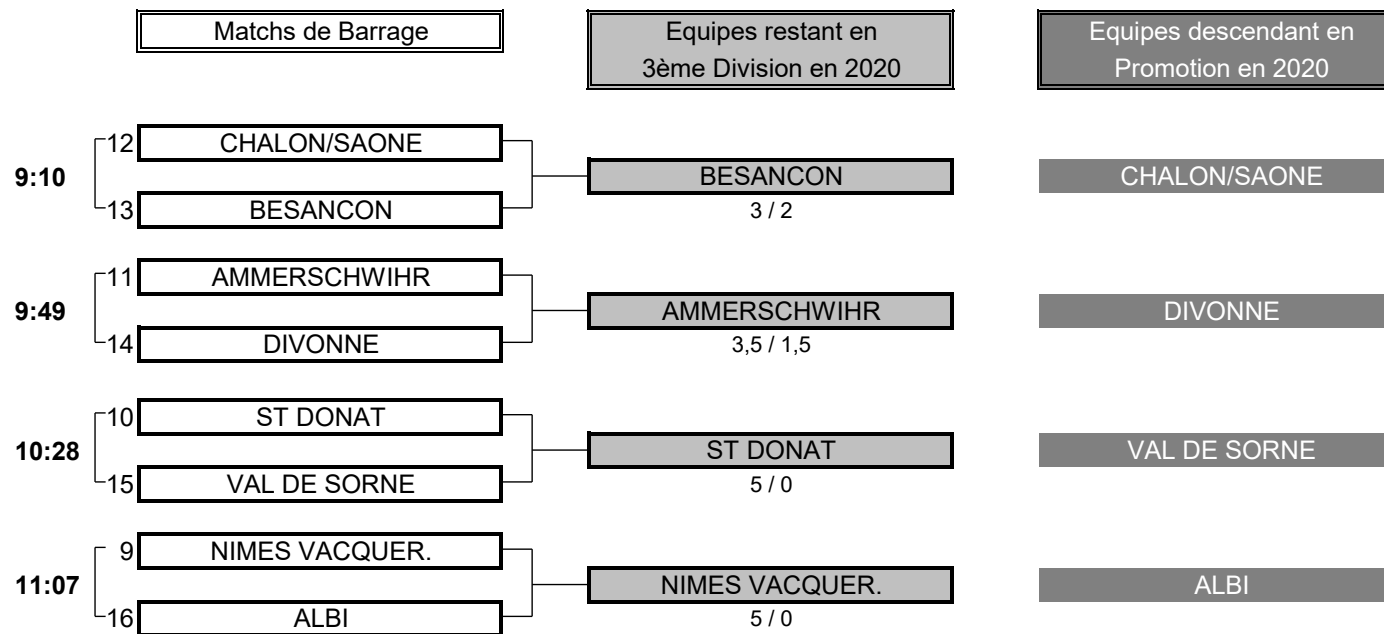

5,5	TOTAL POINTS	1,5
-----	--------------	-----

Résultat final: ESERY bat BOSSEY

CHAMPIONNAT DE FRANCE PAR EQUIPES 2019

3ème DIVISION "D" DAMES

Du 5 au 8 Mai - Golf de Valence Saint Didier

BARRAGES

BARRAGES MATCH N°1