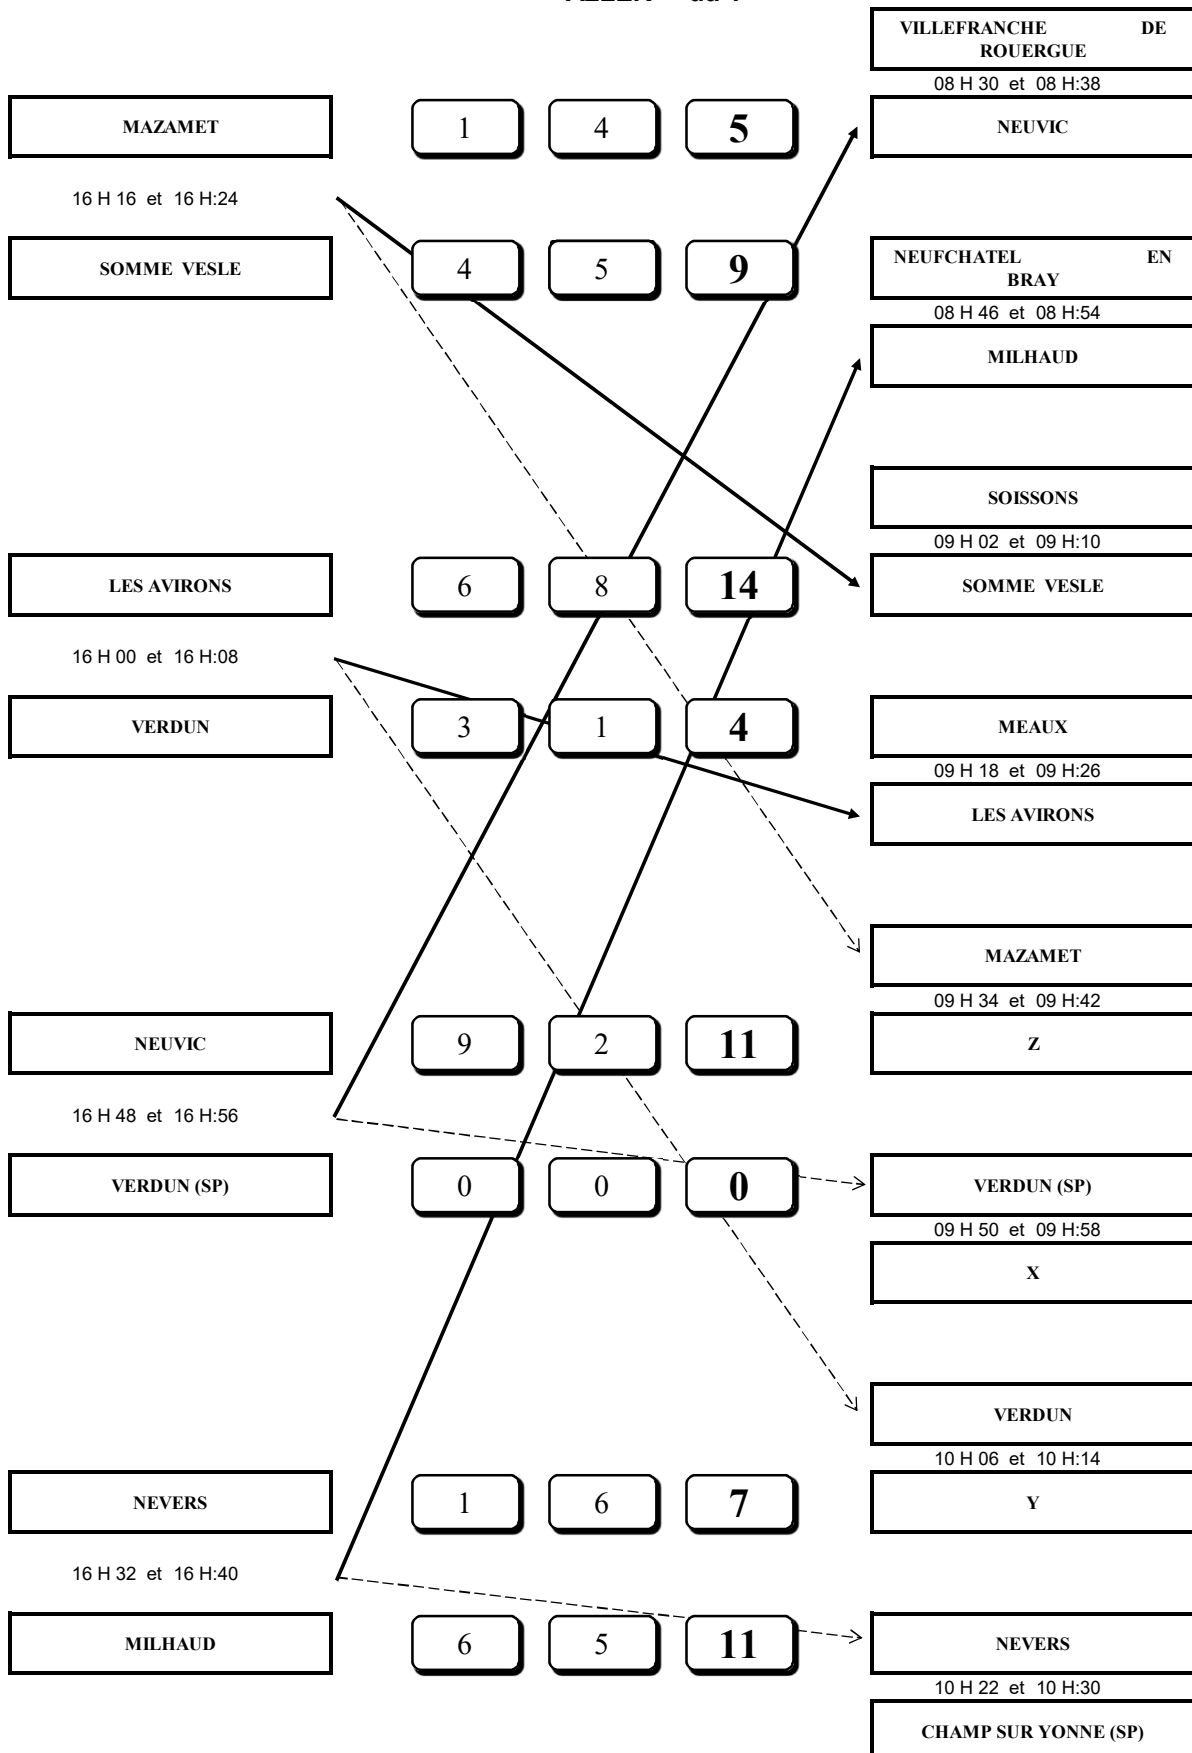

**JEUDI 04 AVRIL**

08 H:30 à 08 H:38

**6° TOUR ALLER du 1**

NEUFCHATEL BRAY EN 08 H 30 et 08 H:38	3	0	3	SOISSONS	1°
SOISSONS	4	8	12	NEUFCHATEL BRAY EN	2°
NEUVIC 08 H 46 et 08 H:54	7	4	11	NEUVIC	3°
MEAUX	1	4	5	MEAUX	4°
MILHAUD 09 H 02 et 09 H:10	3	2	5	LES AVIRONS	5°
LES AVIRONS	3	3	6	MILHAUD	6°
VILLEFRANCHE DE ROUERGUE 09 H 18 et 09 H:26	2	2	4	SOMME VESLE	7°
SOMME VESLE	2	6	8	VILLEFRANCHE DE ROUERGUE	8°
					9°
					10°
					11°
					12°
					13°
					14°
					15°
					16°

**MARDI 02 AVRIL**  
16 H:00 à 16 H:56

**3° TOUR**  
**ALLER du 1**

**MERCREDI 03 AVRIL**  
08 H:30 à 10 H:30

<u>MARDI 02 AVRIL</u> 13 H:30 à 15 H:30		2° TOUR ALLER du 1			<u>MARDI 02 AVRIL</u> 16 H:00 à 16 H:56	
VILLEFRANCHE DE ROUERGUE <small>13 H 30 et 13 H:38</small>	5	7	12			
MAZAMET	2	2	4		MAZAMET	<small>16 H 16 et 16 H:24</small>
X <small>13 H 46 et 13 H:54</small>	0	0	0		SOMME VESLE	
VERDUN	9	9	18			
LES AVIRONS <small>14 H 02 et 14 H:10</small>	3	2	5			
NEUFCHATEL EN BRAY	5	7	12		LES AVIRONS	<small>16 H 00 et 16 H:08</small>
SOMME VESLE <small>14 H 18 et 14 H:26</small>	7	9	16		VERDUN	
CHAMP SUR YONNE (SP)	1	0	1			
NEUVIC <small>14 H 34 et 14 H:42</small>	4	1	5			
SOISSONS	5	5	10		NEUVIC	<small>16 H 48 et 16 H:56</small>
Z <small>14 H 50 et 14 H:58</small>	0	0	0		VERDUN (SP)	
MILHAUD	9	9	18			
NEVERS <small>15 H 06 et 15 H:14</small>	3	3	6			
MEAUX	5	5	10		NEVERS	<small>16 H 32 et 16 H:40</small>
VERDUN (SP) <small>15 H 22 et 15 H:30</small>	9	9	18		MILHAUD	
Y	0	0	0			