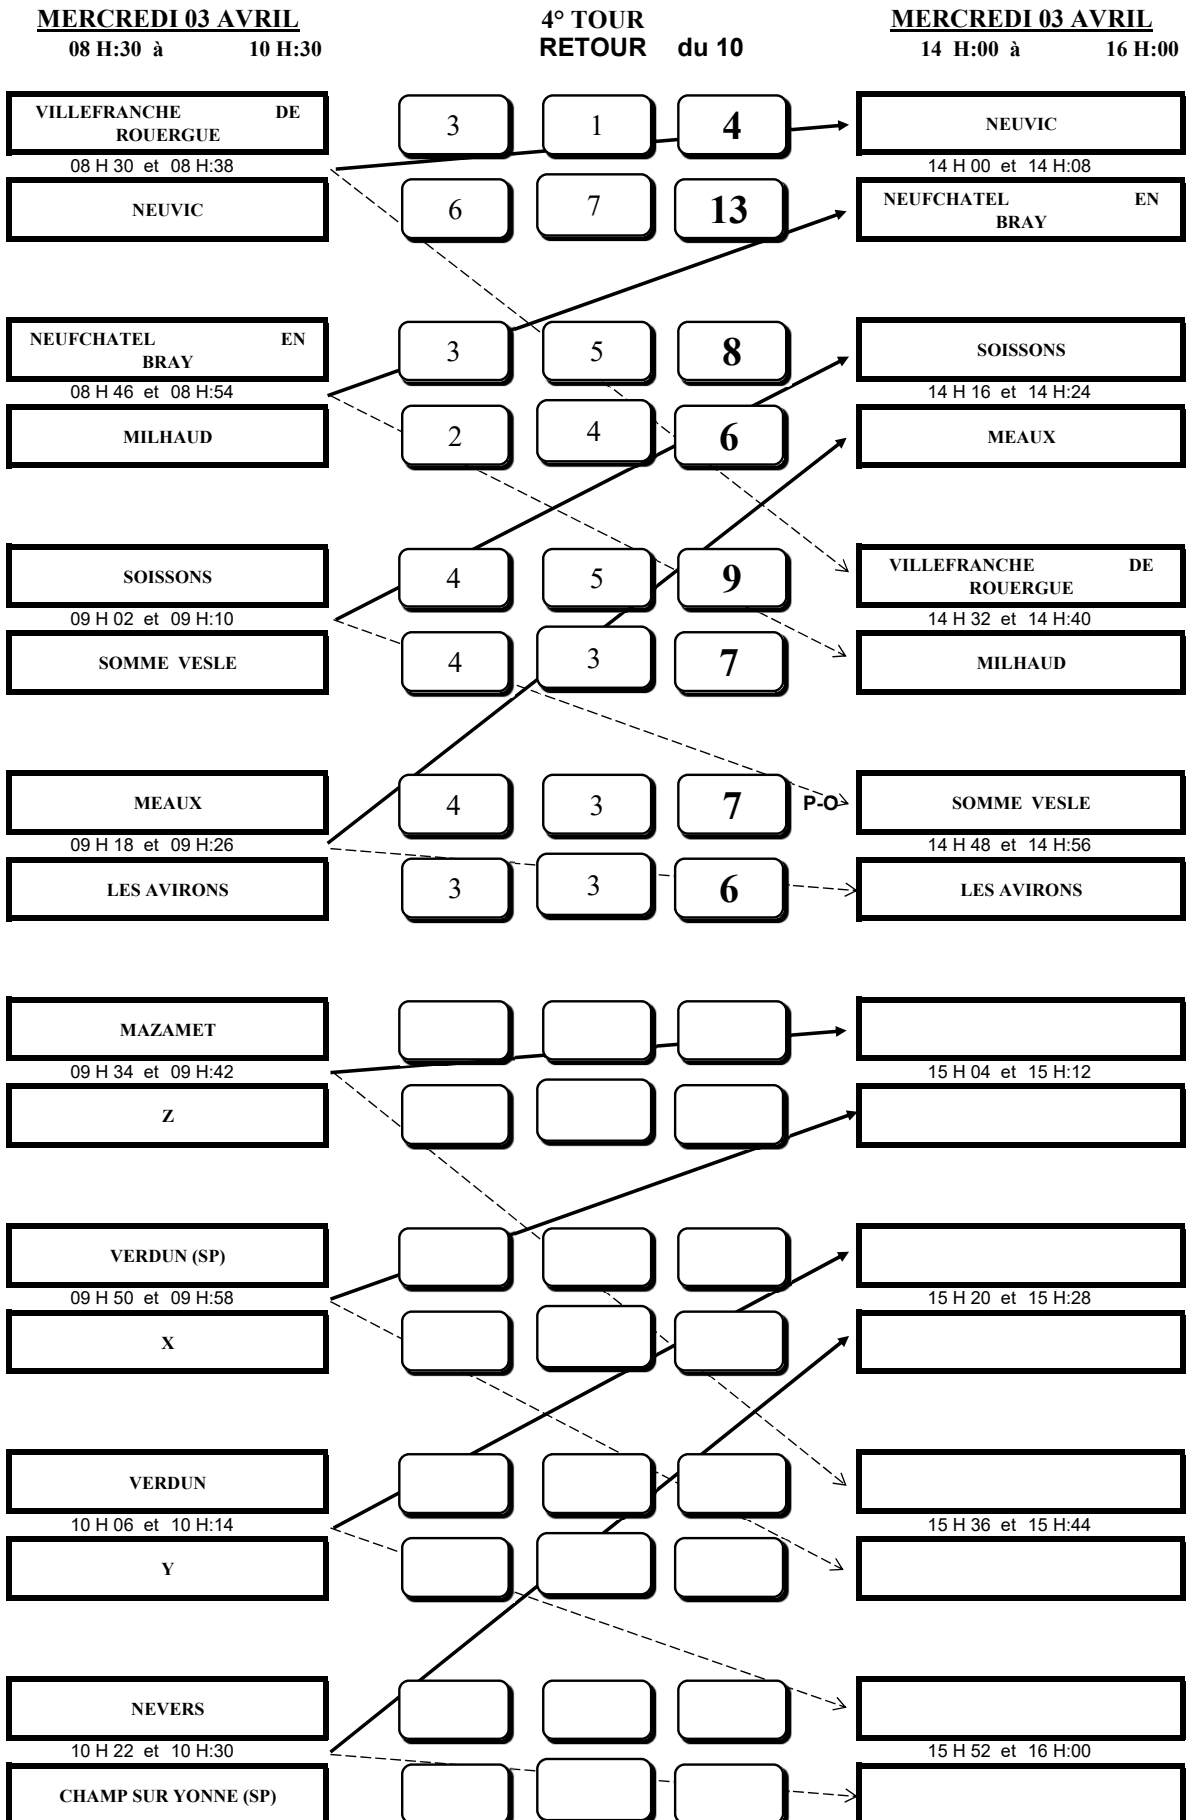

**JEUDI 04 AVRIL**

08 H:30 à 08 H:38

**6° TOUR ALLER du 1**

NEUFCHATEL BRAY EN 08 H 30 et 08 H:38	3	0	3	SOISSONS	1°
SOISSONS	4	8	12	NEUFCHATEL BRAY EN	2°
NEUVIC 08 H 46 et 08 H:54	7	4	11	NEUVIC	3°
MEAUX	1	4	5	MEAUX	4°
MILHAUD 09 H 02 et 09 H:10	3	2	5	LES AVIRONS	5°
LES AVIRONS	3	3	6	MILHAUD	6°
VILLEFRANCHE DE ROUERGUE 09 H 18 et 09 H:26	2	2	4	SOMME VESLE	7°
SOMME VESLE	2	6	8	VILLEFRANCHE DE ROUERGUE	8°
					9°
					10°
					11°
					12°
					13°
					14°
					15°
					16°

**MARDI 02 AVRIL**  
16 H:00 à 16 H:56

**3° TOUR**  
**ALLER du 1**

**MERCREDI 03 AVRIL**  
08 H:30 à 10 H:30

<u>MARDI 02 AVRIL</u> 13 H:30 à 15 H:30		2° TOUR ALLER du 1			<u>MARDI 02 AVRIL</u> 16 H:00 à 16 H:56	
VILLEFRANCHE DE ROUERGUE <small>13 H 30 et 13 H:38</small>	5	7	12			
MAZAMET	2	2	4		MAZAMET	<small>16 H 16 et 16 H:24</small>
X <small>13 H 46 et 13 H:54</small>	0	0	0		SOMME VESLE	
VERDUN	9	9	18			
LES AVIRONS <small>14 H 02 et 14 H:10</small>	3	2	5			
NEUFCHATEL EN BRAY	5	7	12		LES AVIRONS	<small>16 H 00 et 16 H:08</small>
SOMME VESLE <small>14 H 18 et 14 H:26</small>	7	9	16		VERDUN	
CHAMP SUR YONNE (SP)	1	0	1			
NEUVIC <small>14 H 34 et 14 H:42</small>	4	1	5			
SOISSONS	5	5	10		NEUVIC	<small>16 H 48 et 16 H:56</small>
Z <small>14 H 50 et 14 H:58</small>	0	0	0		VERDUN (SP)	
MILHAUD	9	9	18			
NEVERS <small>15 H 06 et 15 H:14</small>	3	3	6			
MEAUX	5	5	10		NEVERS	<small>16 H 32 et 16 H:40</small>
VERDUN (SP) <small>15 H 22 et 15 H:30</small>	9	9	18		MILHAUD	
Y	0	0	0			