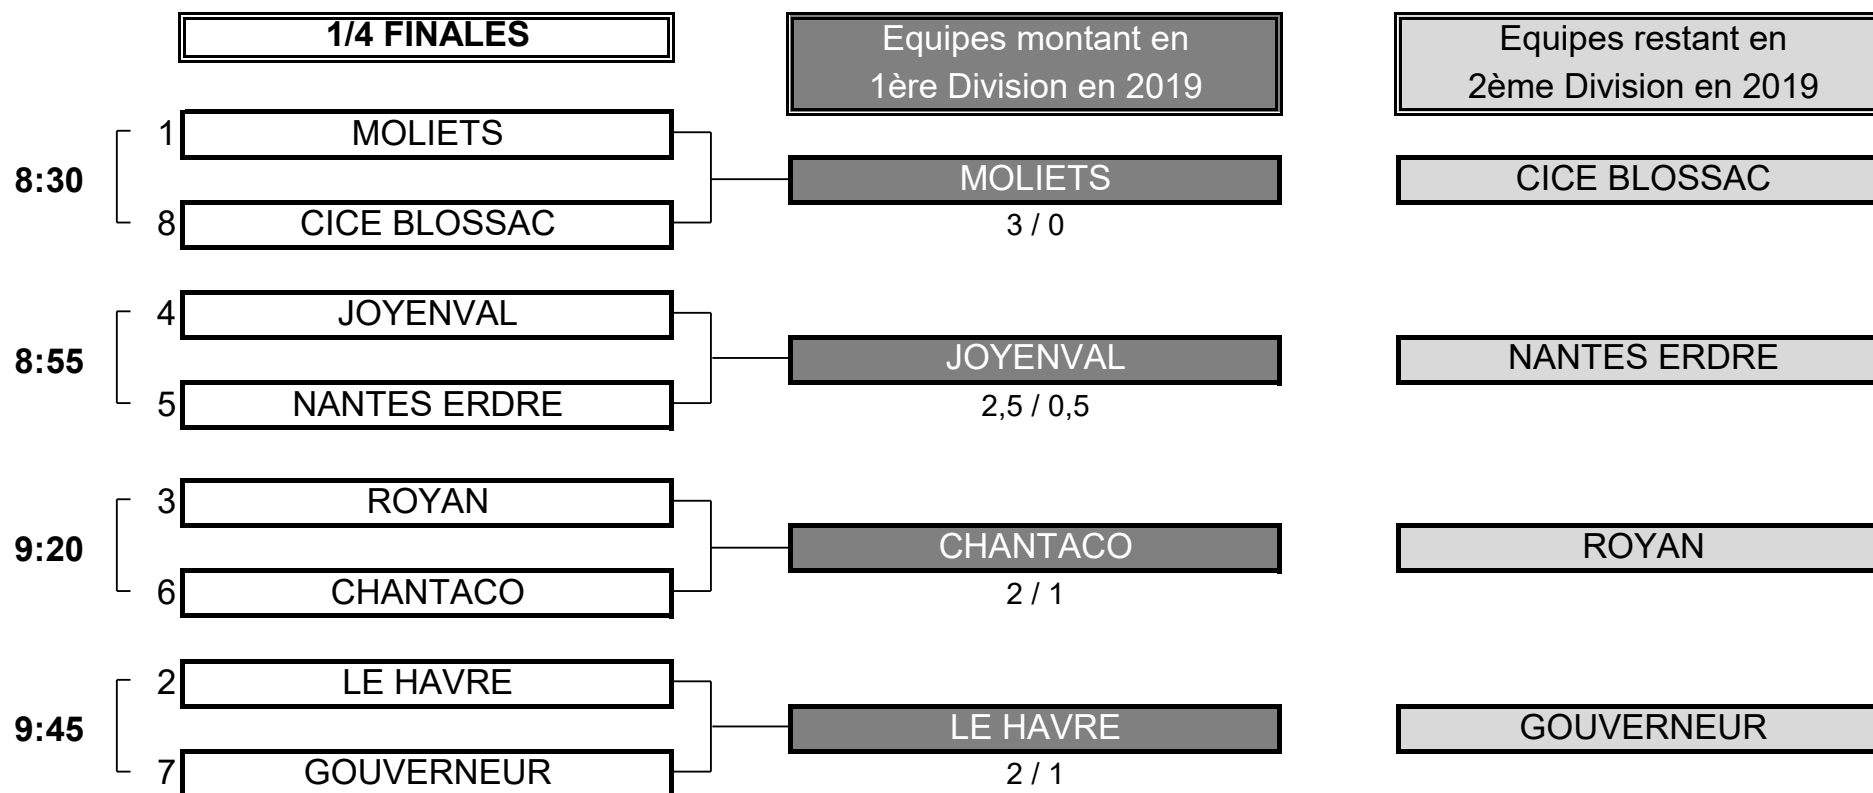

PHASE FINALE MATCH PLAY