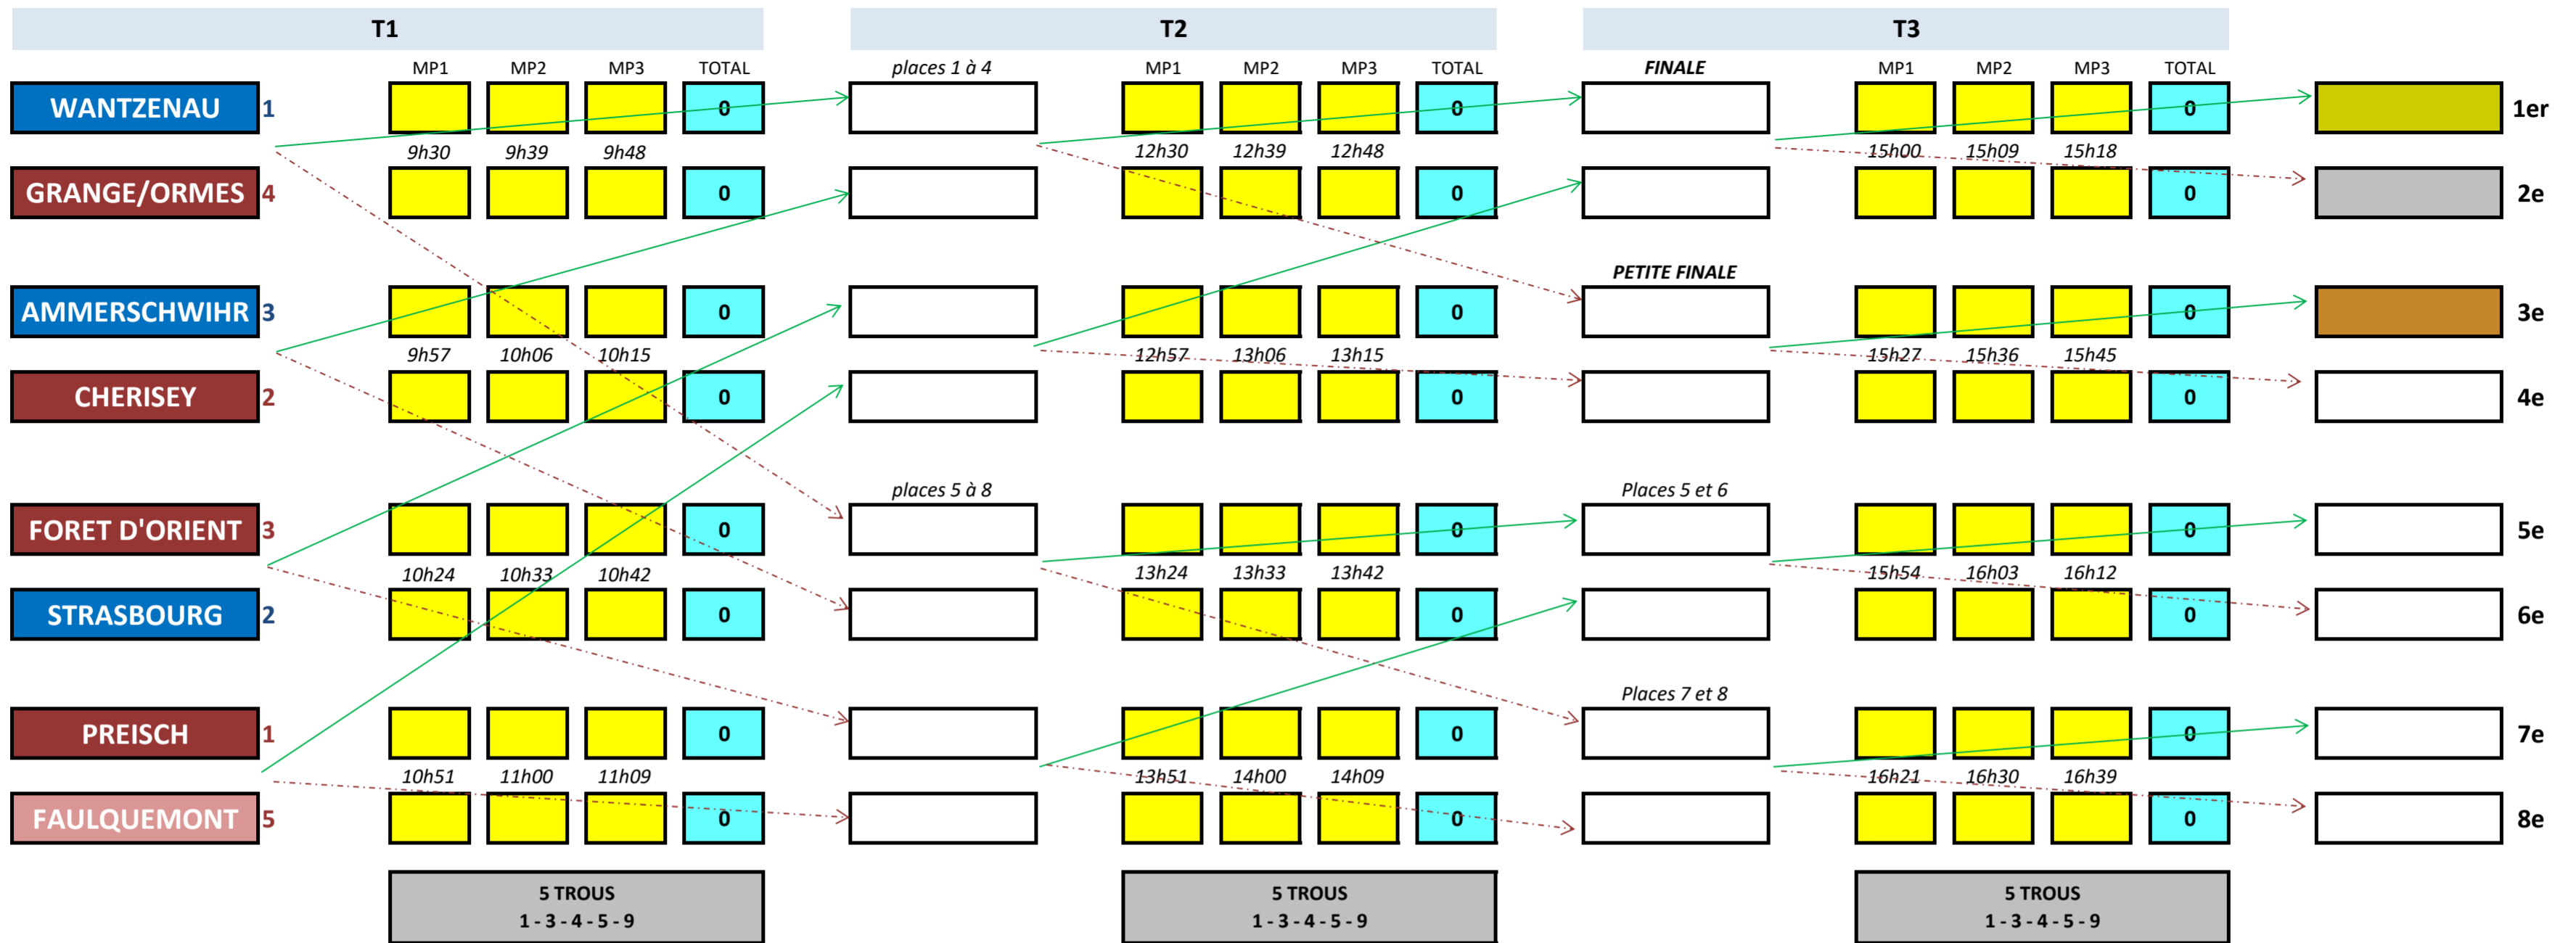

**CHAMPIONNAT DE LIGUE PAR EQUIPES U12 GREENSOME
TABLEAU MATCH PLAY**

REUNIONS DES CAPITAINES - BRIEFING :
 A 9H15 au départ du 1 pour WANTZENAU - GRANGE/ORMES - AMMERSCHWIHR - CHERISEY
 A 10h10 au départ du 1 pour FORET ORIENT - STRASBOURG - PREISCH - FAULQUEMONT

Remise des Prix prévue vers 18h15