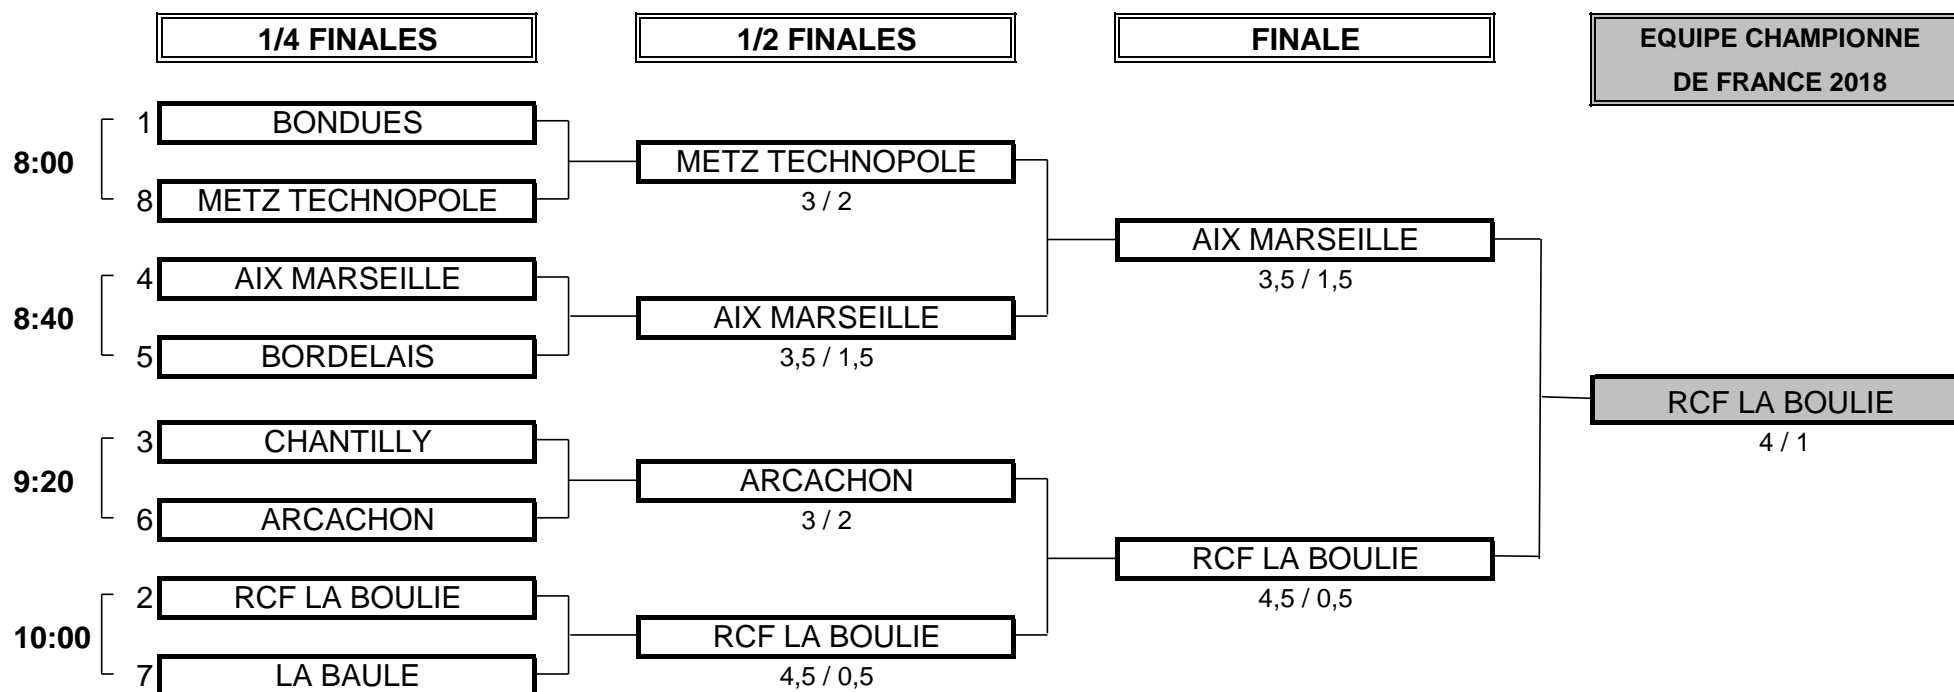

CHAMPIONNAT DE FRANCE PAR EQUIPES 2018
1ère DIVISION SENIORS MESSIEURS - TROPHEE SAINT SAUVEUR
Du 12 au 16 septembre 2018 - Aix-Marseille

PHASE FINALE MATCH PLAY

CHAMPIONNAT DE FRANCE PAR EQUIPES 2018
1ère DIVISION SENIORS MESSIEURS - TROPHÉE SAINT SAUVEUR
 Du 12 au 16 septembre 2018 - Aix-Marseille