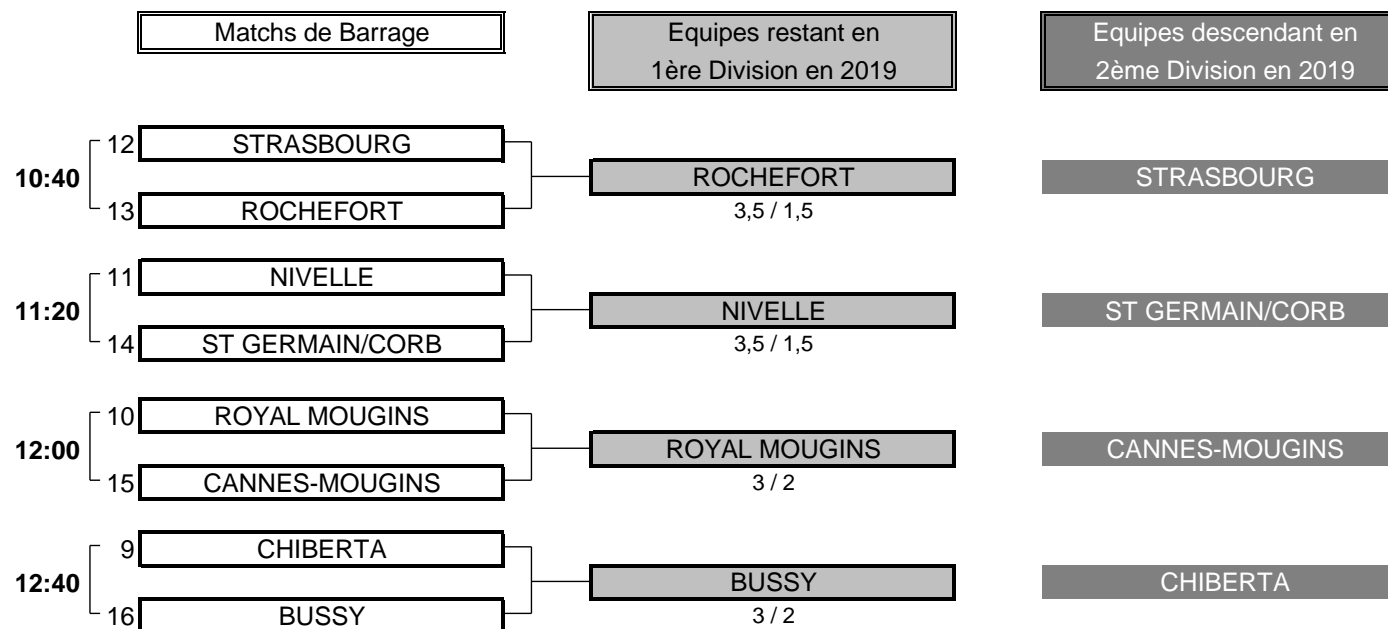

Résultat final: RCF LA BOULIE bat LA BAULE

CHAMPIONNAT DE FRANCE PAR EQUIPES 2018

DIVISION SENIORS MESSIEURS - TROPHÉE SAINT SAUVEUR

Du 12 au 16 septembre 2018 - Aix-Marseille

BARRAGES

BARRAGES MATCH N°1

CLUB: STRASBOURG		CLUB: ROCHEFORT			
EQUIPIERS		FOURSOME		EQUIPIERS	
Heures	Points	Score	Points	Points	Points
10:40	RINKEL Luc 6,1	0	5/4	1	HIGGINS Sean 4,7
	REIBEL Philippe 6,2				PERROY Pierre 5,9
EQUIPIERS		SIMPLES		EQUIPIERS	
Heures	Points	Score	Points	Points	Points
10:48	MILLOT Philippe 0,1	1	3/2	0	MARTINS Fernando 4,3
10:55	BRENDLE Olivier 4,3	0	8/7	1	DROUIN Francis 4,1
11:02	WACHTEL Daniel 4,4	0	1UP	1	RODRICOURT Armand 4,7
11:09	LACROIX Denis 5,8	0,5	A/S	0,5	TCHERNAVSKY Jack 4,5
	1,5	TOTAL POINTS	3,5		
Résultat final: ROCHEFORT bat STRASBOURG					