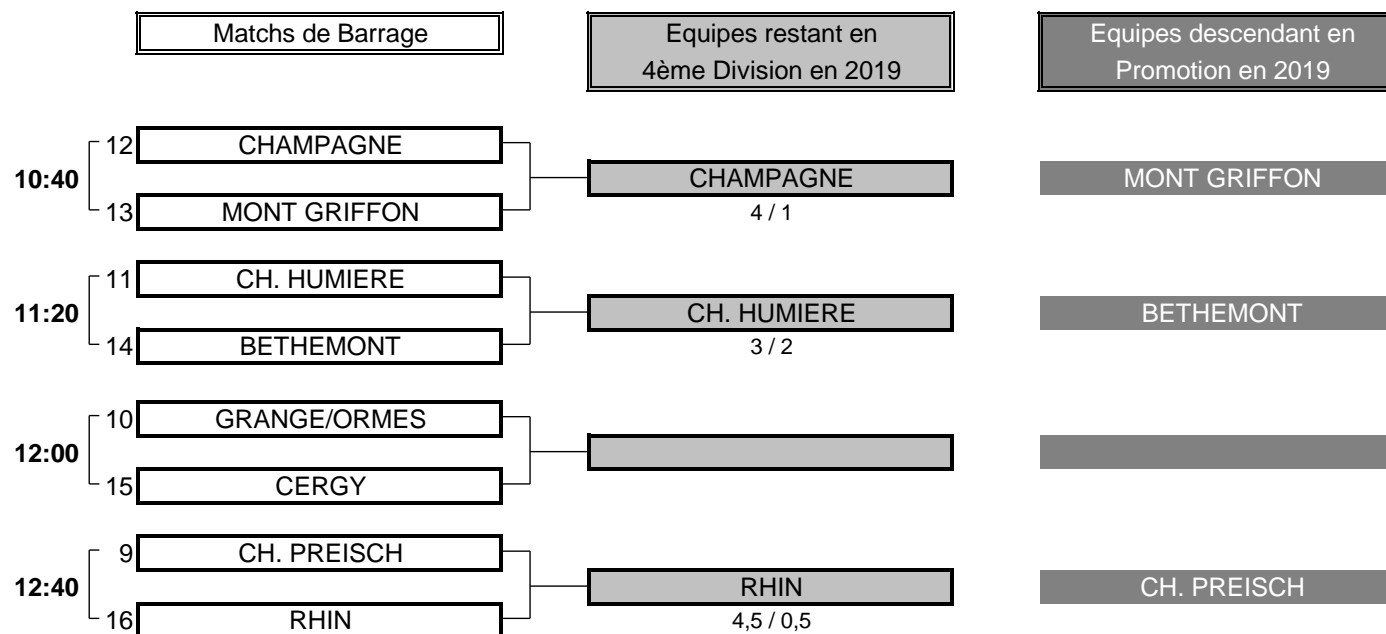

CHAMPIONNAT DE FRANCE PAR EQUIPES SENIORS 2018
4ème DIVISION "B" MESSIEURS
Du 14 au 16 Septembre - Golf de Combles en Barrois

1/4 DE FINALE N°4

CLUB: AMIENS		CLUB: ALSACE G LINKS				
EQUIPIERS		FOURSOME		EQUIPIERS		
Heures	Points	Score	Points	Points	Points	
10:00	VERDEZ François 9,7	0	3/1	1	MULLER Christophe 8,8	
	PETIT Herve 10,3				DECAIX Patrick 6,5	
EQUIPIERS		SIMPLES		EQUIPIERS		
Heures	Points	Score	Points	Points	Points	
10:08	ABRAHAM Patrick 0,6	1	7/5	0	MUEHMEL Joachim 4,6	
10:15	BIROS Dominique 5,5	1	1UP	0	OUZIEL Alain 5,7	
10:22	HURE Laurent 6,7	0	3/2	1	RANDLES David 6,5	
10:29	CENE Sylvain 6,7	1	3/2	0	THIRIAT Jean Paul 13,6	
		3,0	TOTAL POINTS	2,0		
Résultat final: AMIENS bat ALSACE G LINKS						

CHAMPIONNAT DE FRANCE PAR EQUIPES SENIORS 2018

4ème DIVISION "B" MESSIEURS

Du 14 au 16 Septembre - Golf de Combles en Barrois

BARRAGES

CHAMPIONNAT DE FRANCE PAR EQUIPES SENIORS 2018
4ème DIVISION "B" MESSIEURS
 Du 14 au 16 Septembre - Golf de Combles en Barrois