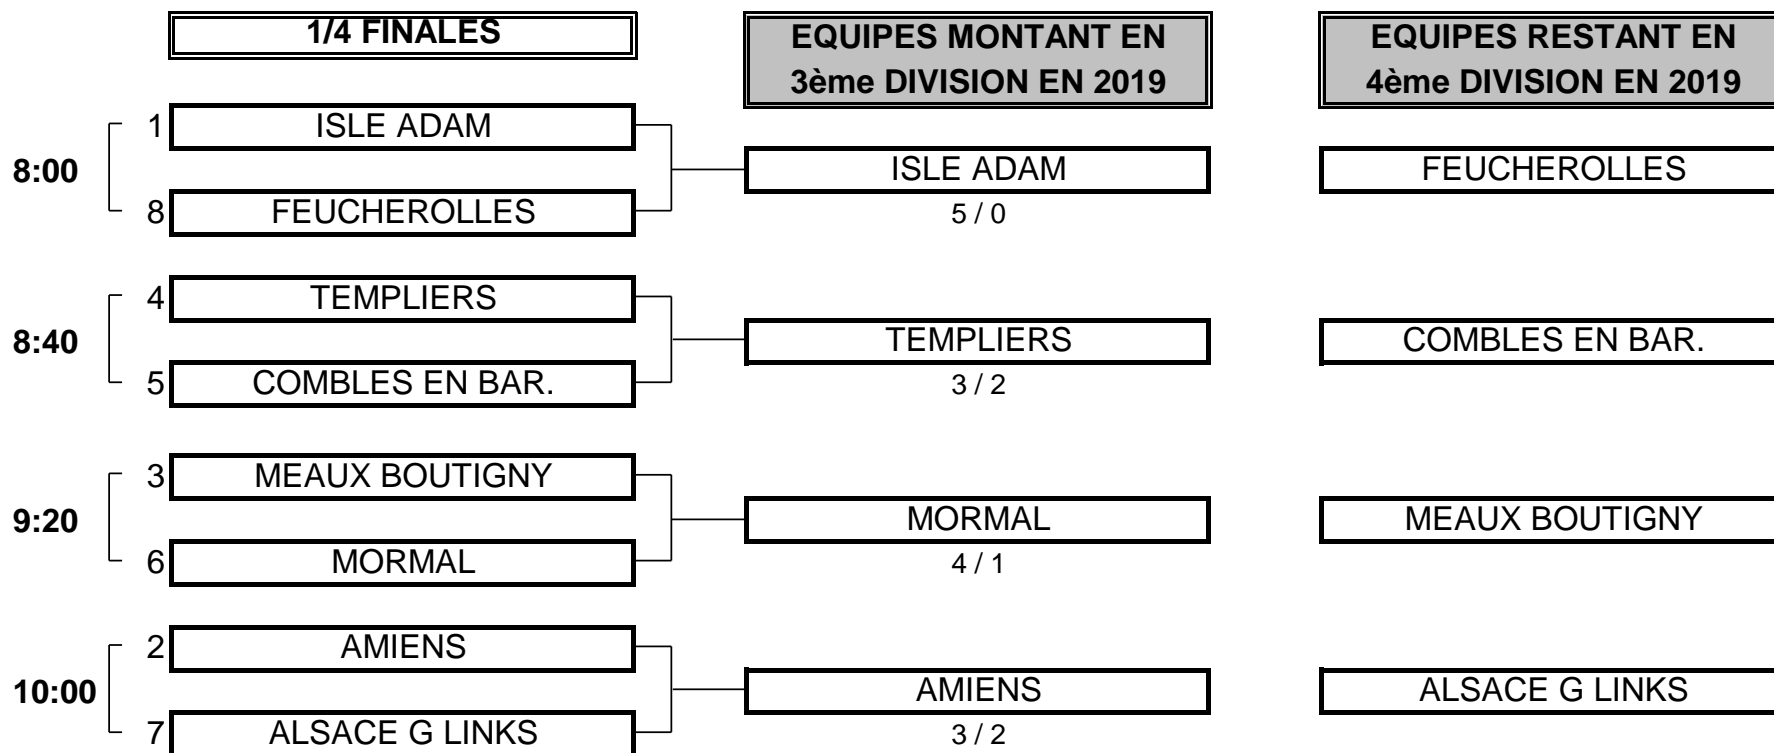

CHAMPIONNAT DE FRANCE PAR EQUIPES SENIORS 2018

4ème DIVISION "B" MESSIEURS

Du 14 au 16 Septembre - Golf de Combles en Barrois

PHASE FINALE MATCH PLAY

CHAMPIONNAT DE FRANCE PAR EQUIPES SENIORS 2018
4ème DIVISION "B" MESSIEURS
Du 14 au 16 Septembre - Golf de Combles en Barrois