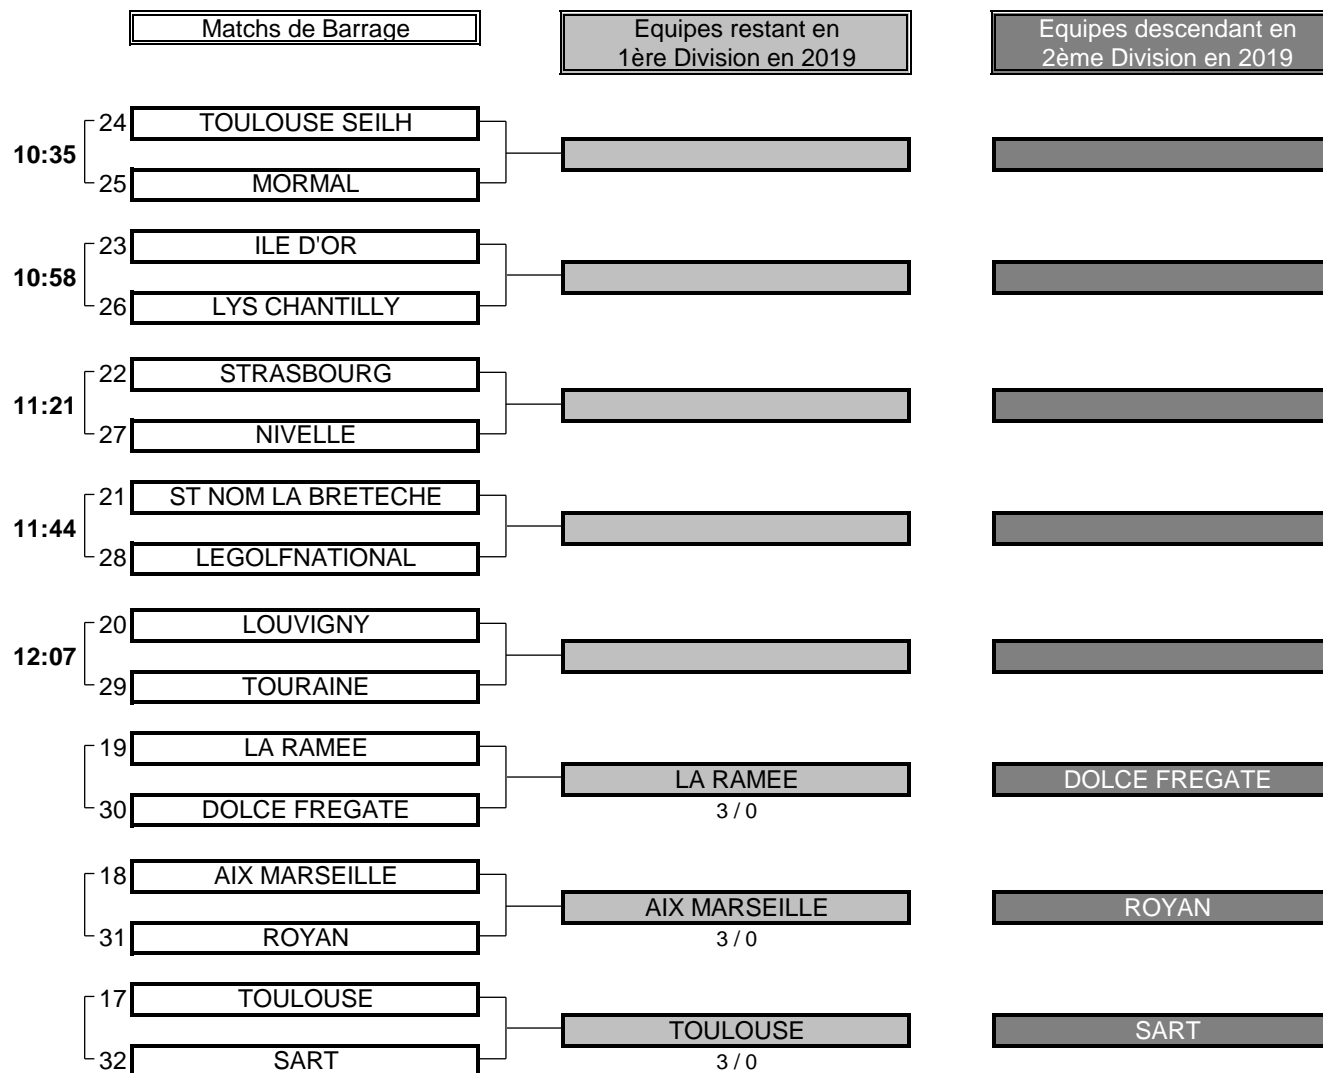

CHAMPIONNAT DE FRANCE PAR EQUIPES U16 FILLES 2018

1ère Division - Trophée Brigitte Varangot

Du 17 au 20 Juillet - Golf Club des 24H Le Mans

BARRAGES

CHAMPIONNAT DE FRANCE PAR EQUIPES U16 FILLES 2018

1ère Division - Trophée Brigitte Varangot

Du 17 au 20 Juillet - Golf Club des 24H Le Mans

CLASSEMENT EQUIPES

Rang	CLUB	1er TOUR			Score Tour 1	2ème TOUR			Score Tour 2	TOTAL	1er Dép.	Rang
		A	B	C		A	B	C				
1	PARIS COUNTRY	68	75	76	143	68	68	77	136	279		1
2	SAINT CLOUD	68	85	74	142	75	73	75	148	290		2
3	PICARDIERE	73	79	76	149	80	70	76	146	295		3
4	MIONNAY	71	71	81	142	72	82	83	154	296		4
5	RCF LA BOULIE	74	74	80	148	70	83	86	153	301		5
6	VAL GRAND BONDO	75	79	76	151	86	78	73	151	302	165	6
7	LYON SALVAGNY	75	76	79	151	76	88	75	151	302	167	7
8	CHANTILLY	75	75	74	149	79	75	83	154	303		8
9	VALESCURE	79	74	80	153	72	79	83	151	304		9
10	ST GERMAIN	76	78	77	153	77	76	76	152	305		10
11	FRESLONNIERE	78	77	81	155	77	80	85	157	312	166	11
12	BUSSY	83	81	79	160	72	88	80	152	312	171	12
13	BONDUES	81	76	102	157	84	71	92	155	312	194	13
14	WANTZEAU	73	83	83	156	75	83	95	158	314		14
15	BORDEAUX LAC	78	77	92	155	82	78	95	160	315		15
16	METZ CHERISEY	84	77	84	161	74	81	86	155	316	170	16
17	TOULOUSE	90	88	69	157	93	76	83	159	316	183	17
18	AIX MARSEILLE	77	79	94	156	78	82	93	160	316	187	18
19	LA RAMEE	82	131	80	162	75	125	79	154	316	256	19
20	LOUVIGNY	82	86	72	154	84	84	79	163	317	170	20
21	ST NOM LA BRETECHE	75	85	88	160	76	81	87	157	317	175	21
22	STRASBOURG	76	86	103	162	70	85	ABN	155	317	DIS	22
23	ILE D'OR	85	76	80	156	81	84	85	165	321		23
24	TOULOUSE SEILH	75	80	117	155	83	86	104	169	324		24
25	MORMAL	122	89	74	163	128	90	77	167	330		25
26	LYS CHANTILLY	79	89	89	168	79	85	84	163	331		26
27	NIVELLE	86	88	80	166	85	92	82	167	333	180	27
28	LEGOLF NATIONAL	91	93	77	168	93	85	80	165	333	186	28
29	TOURAIN	86	102	93	179	88	86	ABN	174	353		29
30	DOLCE FREGATE	FOR	FOR	FOR	DIS	FOR	FOR	FOR	DIS	DIS	DIS	30
31	ROYAN	FOR	FOR	FOR	DIS	FOR	FOR	FOR	DIS	DIS	DIS	31
32	SART	FOR	FOR	FOR	DIS	FOR	FOR	FOR	DIS	DIS	DIS	32