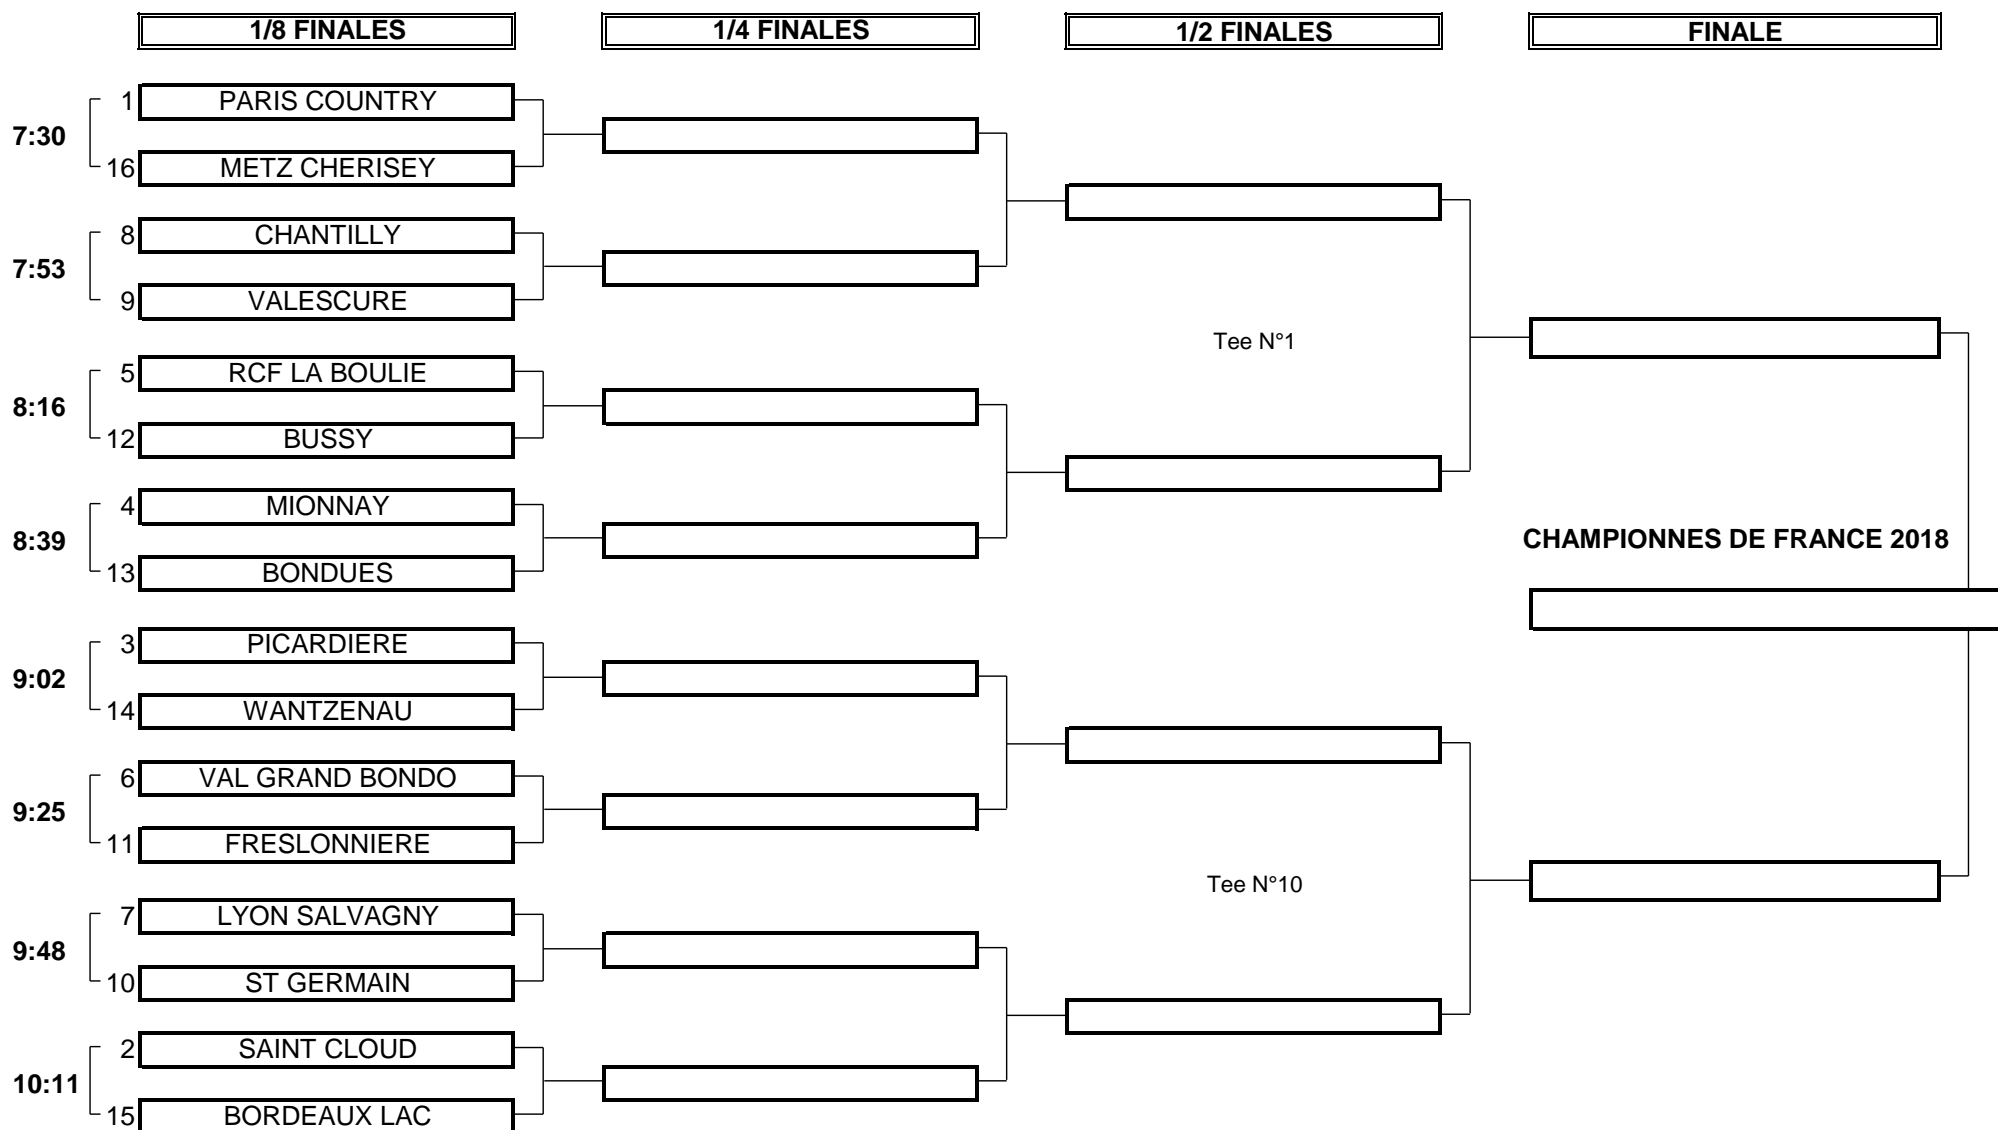

CHAMPIONNAT DE FRANCE PAR EQUIPES U16 FILLES 2018

1ère Division - Trophée Brigitte Varangot

Du 17 au 20 Juillet - Golf Club des 24H Le Mans

PHASE FINALE MATCH PLAY

CHAMPIONNAT DE FRANCE PAR EQUIPES U16 FILLES 2018