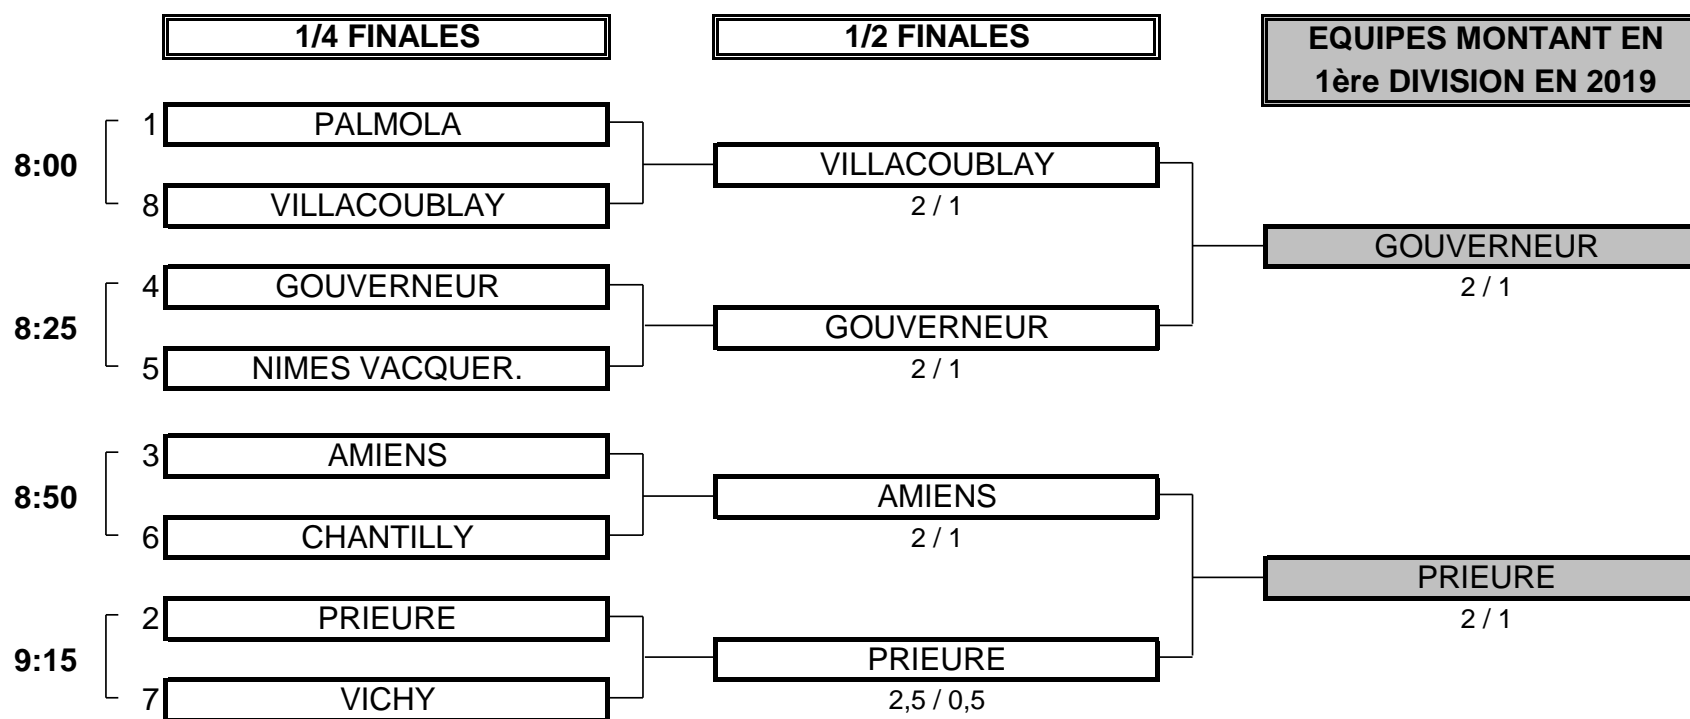

Classement Final : **16**

Total des 2 Tours : **565**

288

277

CHAMPIONNAT DE FRANCE PAR EQUIPES MID-AMATEURS 2018

2ème DIVISION "B" DAMES

Du 15 au 17 Juin - Golf d'Ozoir-la-Ferrière

PHASE FINALE MATCH PLAY