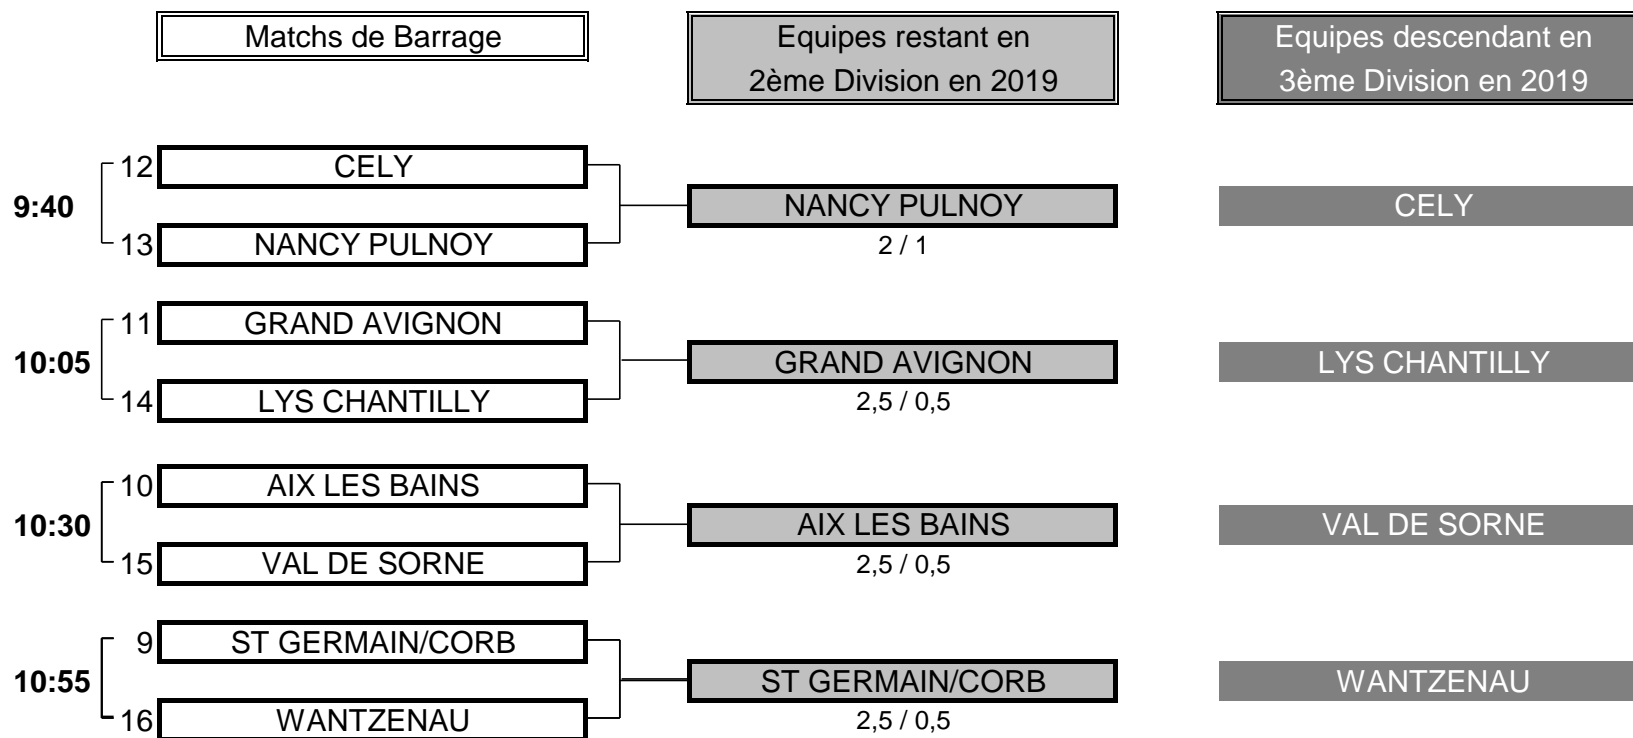

CHAMPIONNAT DE FRANCE PAR EQUIPES MID-AMATEURS 2018
2ème DIVISION "B" DAMES

Du 15 au 17 Juin - Golf d'Ozoir-la-Ferrière

BARRAGES