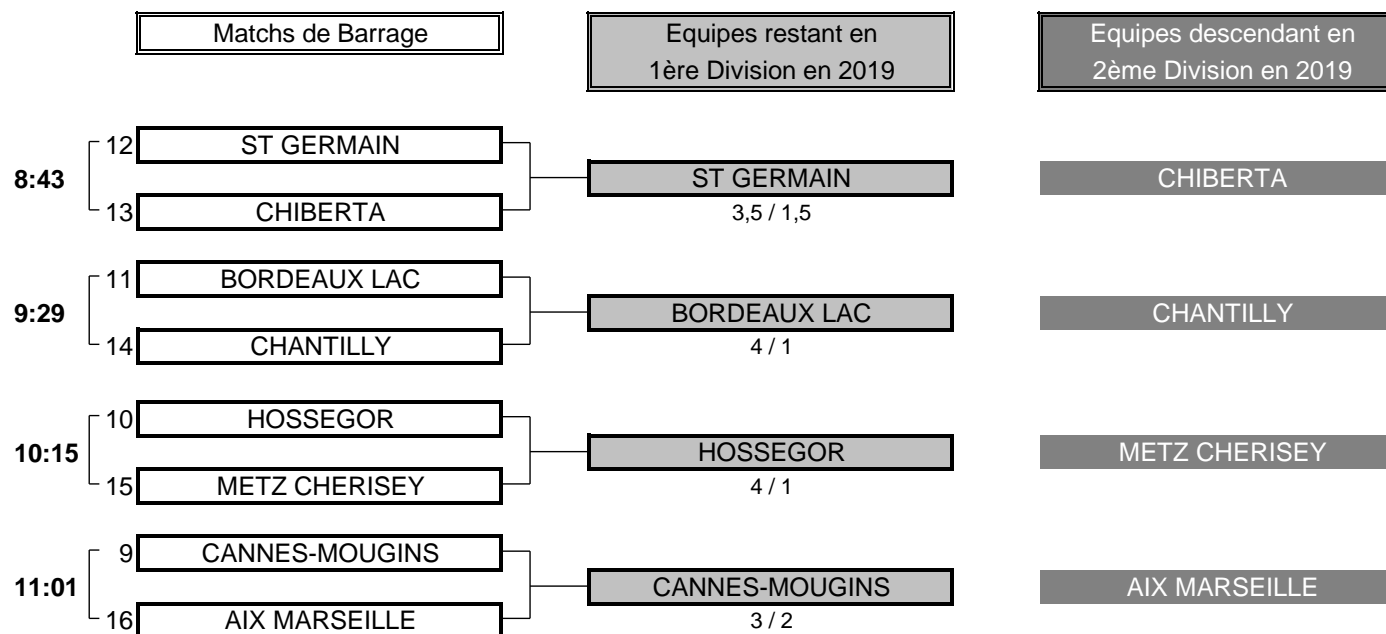

CHAMPIONNAT DE FRANCE PAR EQUIPES 2018

1ère DIVISION DAMES Trophée Golfer's Club

Du 4 au 8 Mai - Golf d'Hossegor

BARRAGES