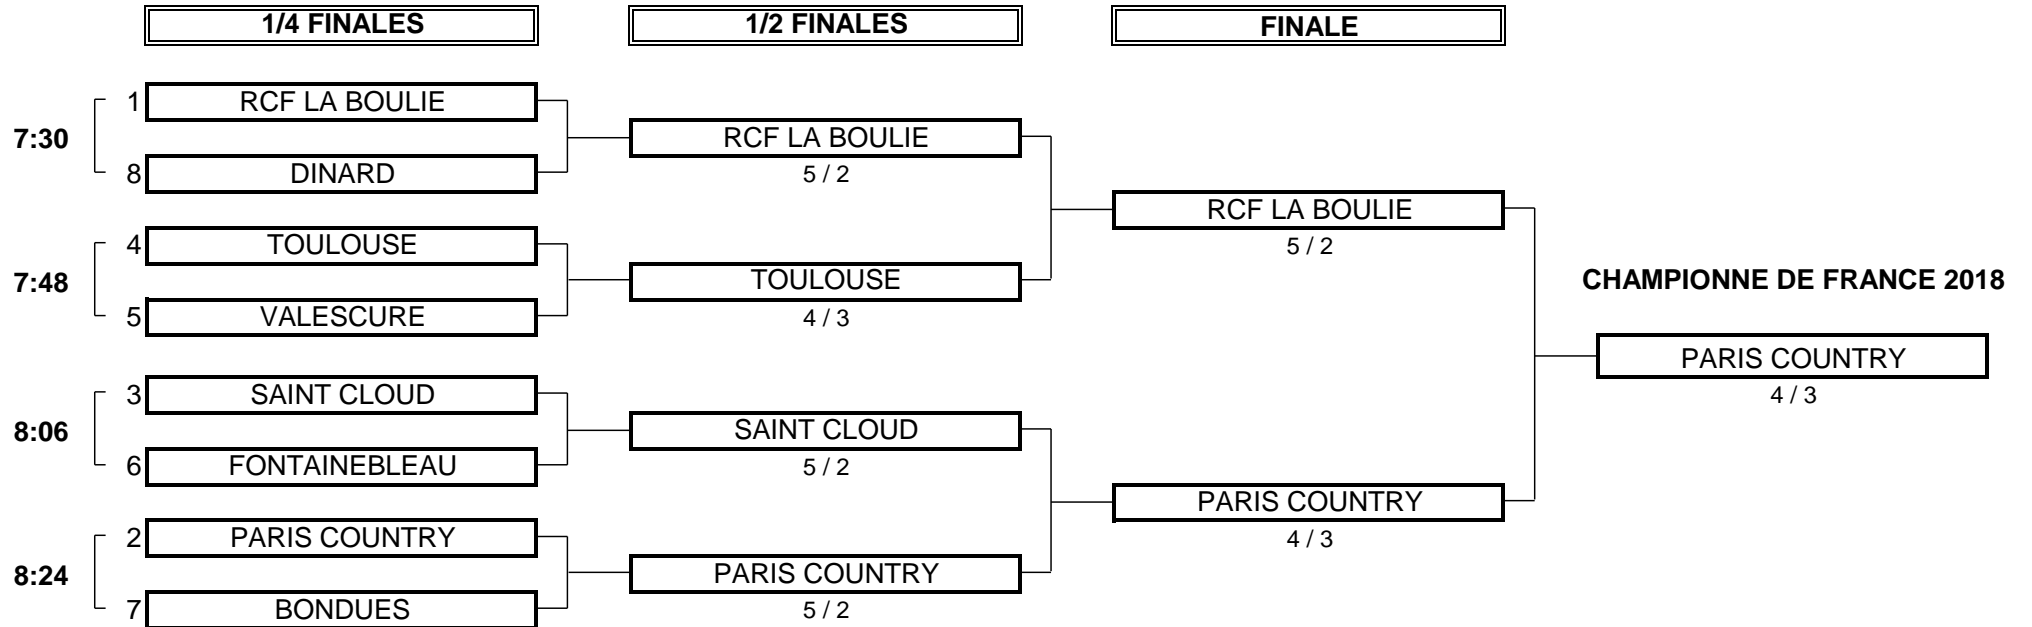

CHAMPIONNAT DE FRANCE PAR EQUIPES 2018
1ère DIVISION DAMES Trophée Golfer's Club
Du 4 au 8 Mai - Golf d'Hossegor

PHASE FINALE MATCH PLAY

CHAMPIONNAT DE FRANCE PAR EQUIPES 2018
1ère DIVISION DAMES Trophée Golfer's Club
 Du 4 au 8 Mai - Golf d'Hossegor