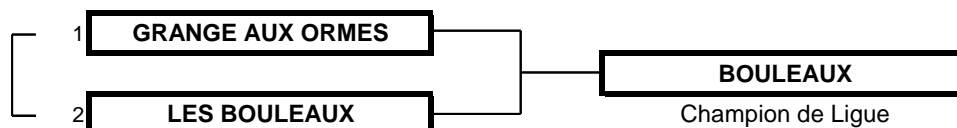

CHAMPIONNAT DE LIGUE MESSIEURS PAR EQUIPE
1RE DIVISION
Les 14 et 15 avril - Golf du Rhin

TABLEAU MATCH PLAY

FINALE

BARRAGES

Maintient en 1re division :