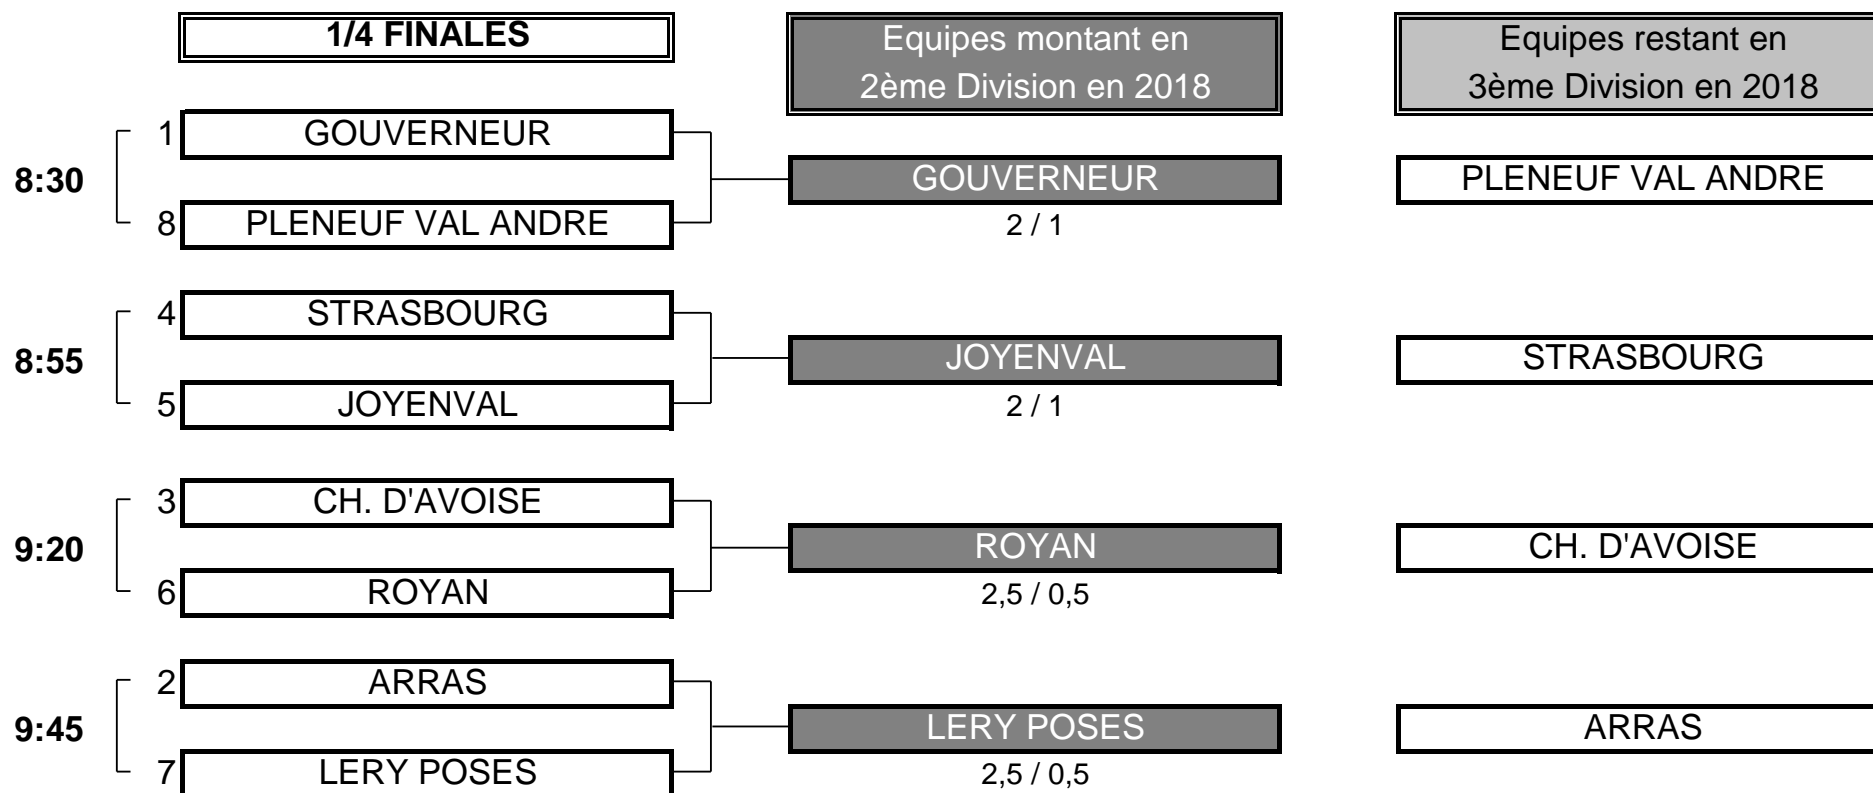

CHAMPIONNAT DE FRANCE PAR EQUIPES 2017

3ème Division Seniors 2

Du 29 Septembre au 1 Octobre - Golf des Dryades

PHASE FINALE MATCH PLAY

CHAMPIONNAT DE FRANCE PAR EQUIPES 2017
3ème Division Seniors 2
Du 29 Septembre au 1 Octobre - Golf des Dryades