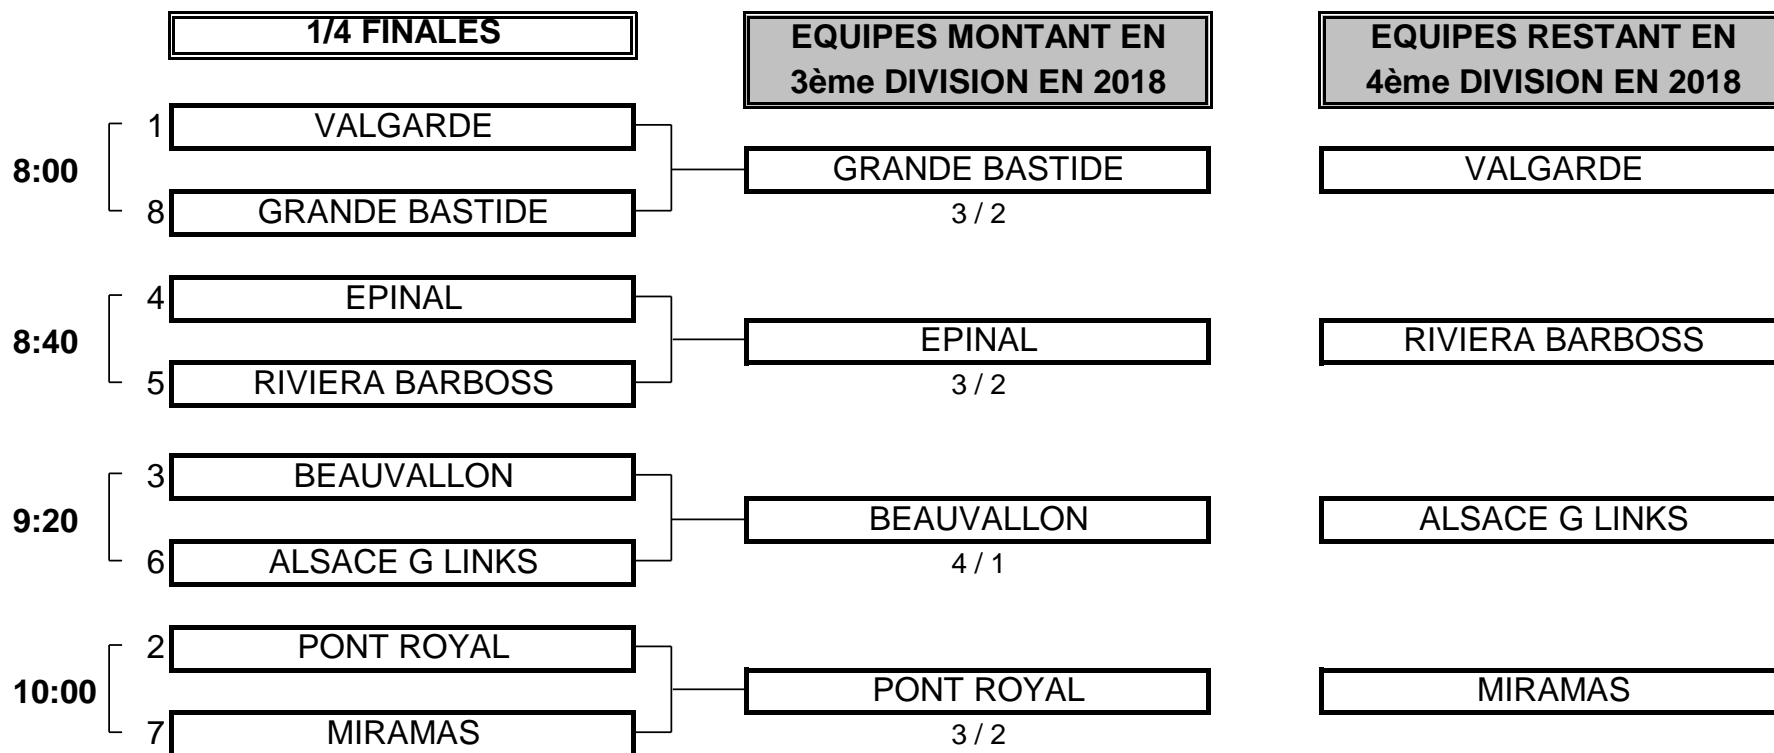

CHAMPIONNAT DE FRANCE PAR EQUIPES SENIORS 2017

4ème DIVISION "D" MESSIEURS

Du 15 au 17 Septembre - Golf du Clou

PHASE FINALE MATCH PLAY

CHAMPIONNAT DE FRANCE PAR EQUIPES SENIORS 2017
4ème DIVISION "D" MESSIEURS
Du 15 au 17 Septembre - Golf du Clou