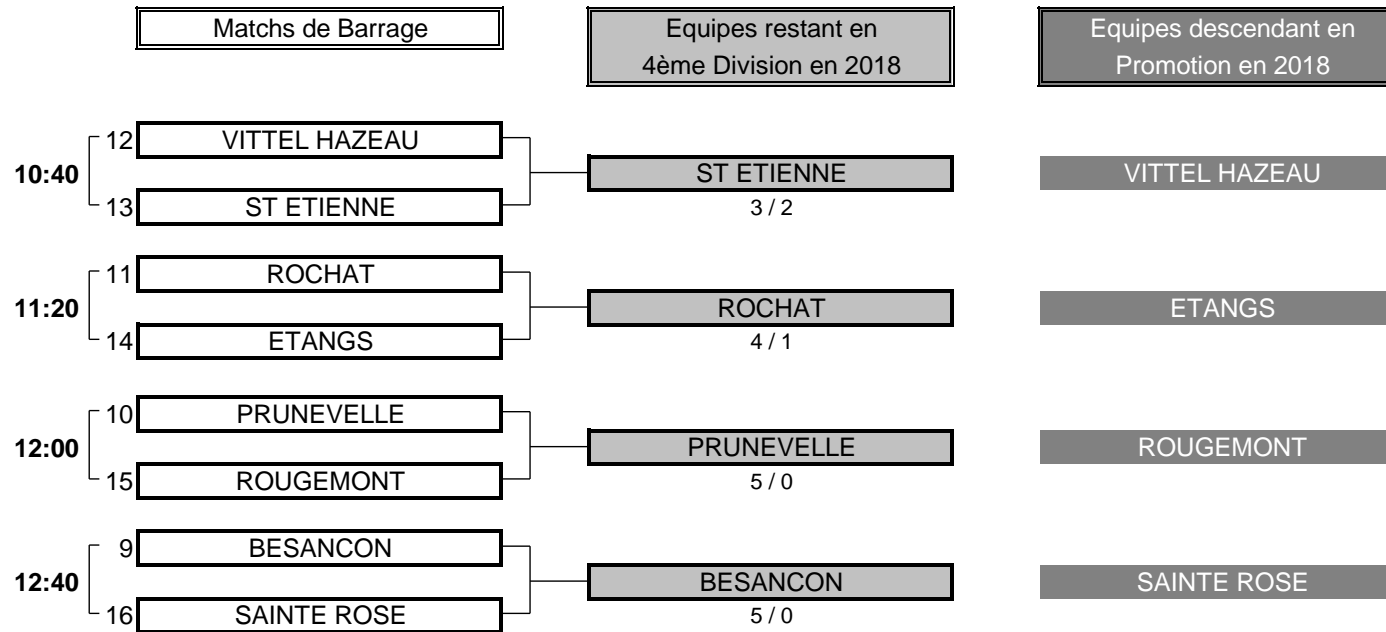

Résultat final: PONT ROYAL bat MIRAMAS

CHAMPIONNAT DE FRANCE PAR EQUIPES SENIORS 2017

4ème DIVISION "D" MESSIEURS

Du 15 au 17 Septembre - Golf du Clou

BARRAGES

CHAMPIONNAT DE FRANCE PAR EQUIPES SENIORS 2017
4ème DIVISION "D" MESSIEURS
 Du 15 au 17 Septembre - Golf du Clou