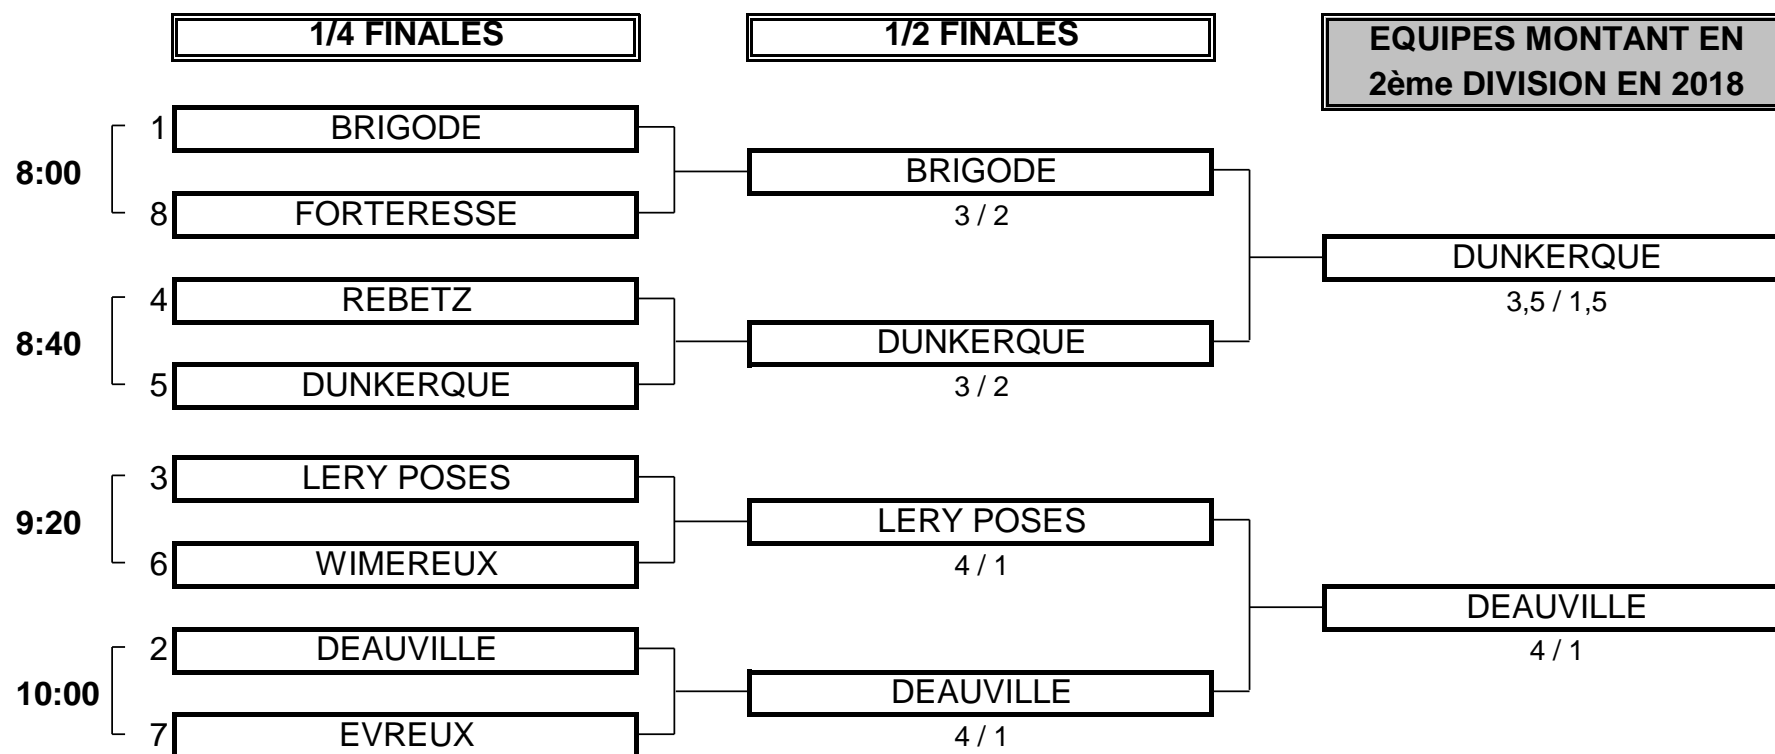

CHAMPIONNAT DE FRANCE PAR EQUIPES SENIORS 2017

3ème DIVISION "B" MESSIEURS

Du 15 au 18 Septembre - Golf de Champ de Bataille

PHASE FINALE MATCH PLAY

CHAMPIONNAT DE FRANCE PAR EQUIPES SENIORS 2017
3ème DIVISION "B" MESSIEURS
 Du 15 au 18 Septembre - Golf de Champ de Bataille