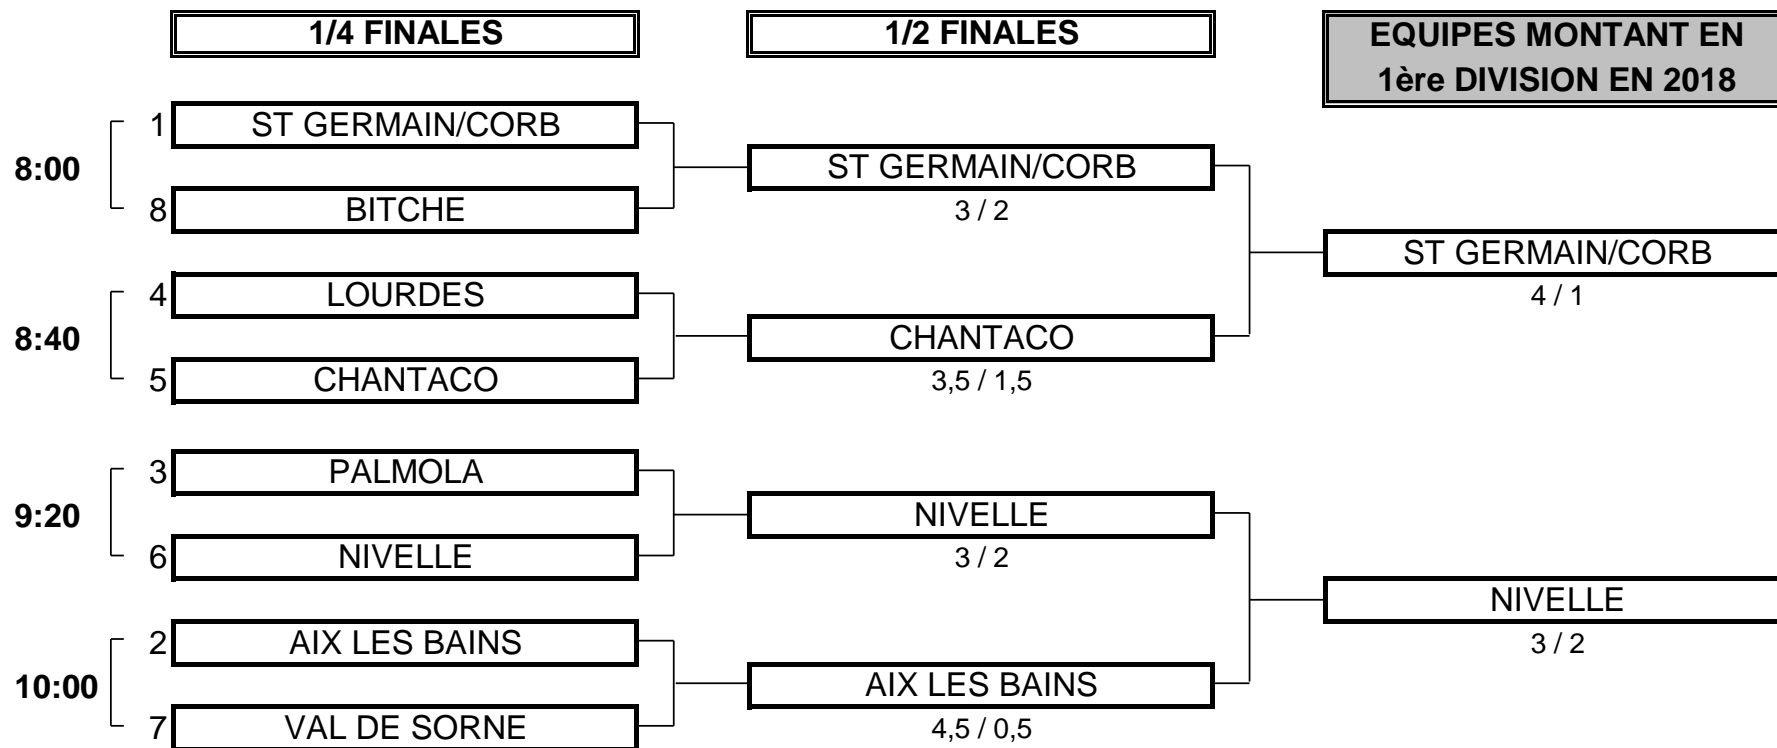

CHAMPIONNAT DE FRANCE PAR EQUIPES SENIORS 2017

2ème DIVISION "A" MESSIEURS

Du 14 au 17 Septembre - Golf d'Etretat

PHASE FINALE MATCH PLAY

CHAMPIONNAT DE FRANCE PAR EQUIPES SENIORS 2017
2ème DIVISION "A" MESSIEURS
Du 14 au 17 Septembre - Golf d'Etretat