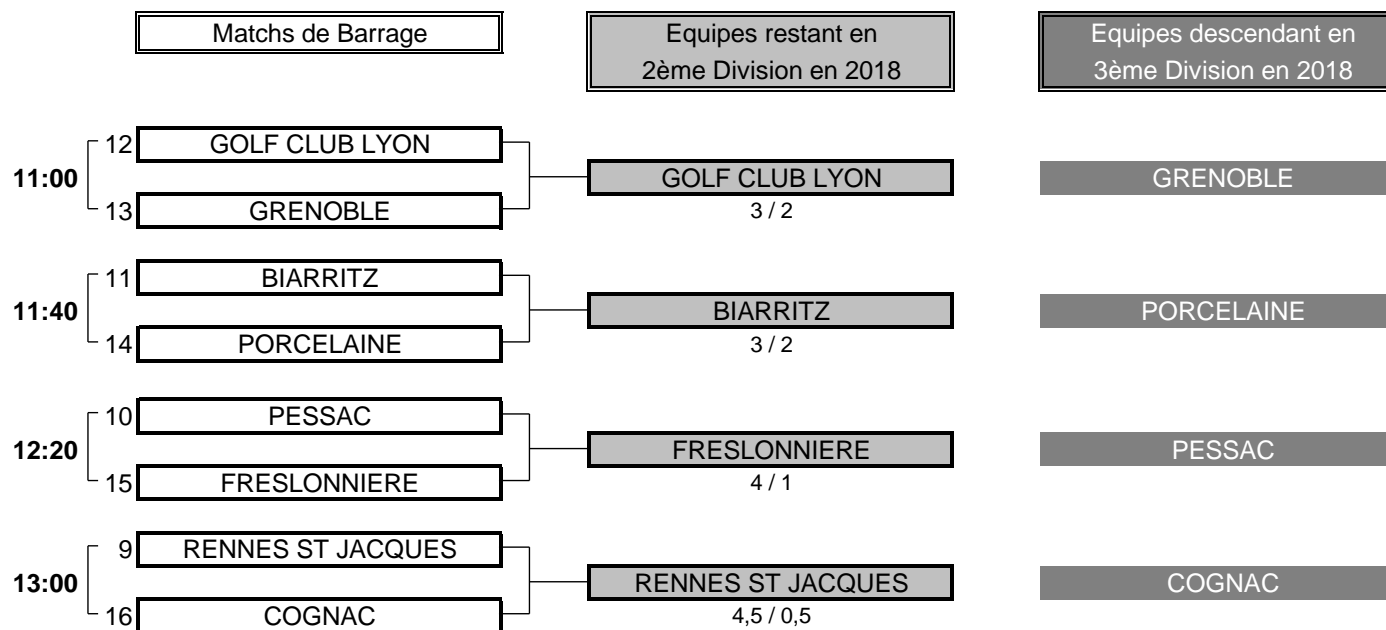

CHAMPIONNAT DE FRANCE PAR EQUIPES SENIORS 2017

2ème DIVISION "A" MESSIEURS

Du 14 au 17 Septembre - Golf d'Etretat

BARRAGES