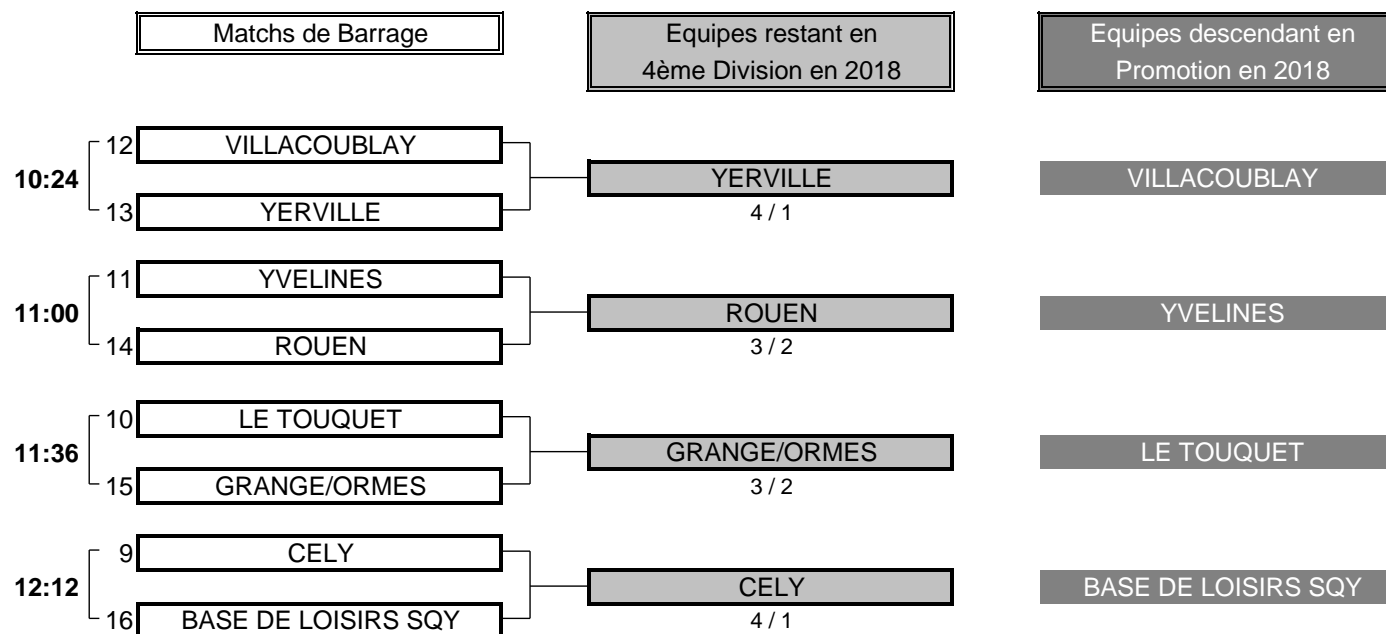

Résultat final: MERIGNIES bat MEAUX BOUTIGNY

CHAMPIONNAT DE FRANCE PAR EQUIPES SENIORS 2017

4ème DIVISION "B" MESSIEURS

Du 15 au 17 Septembre - Golf de la Forêt de Chantilly

BARRAGES

CHAMPIONNAT DE FRANCE PAR EQUIPES SENIORS 2017
4ème DIVISION "B" MESSIEURS
Du 15 au 17 Septembre - Golf de la Forêt de Chantilly