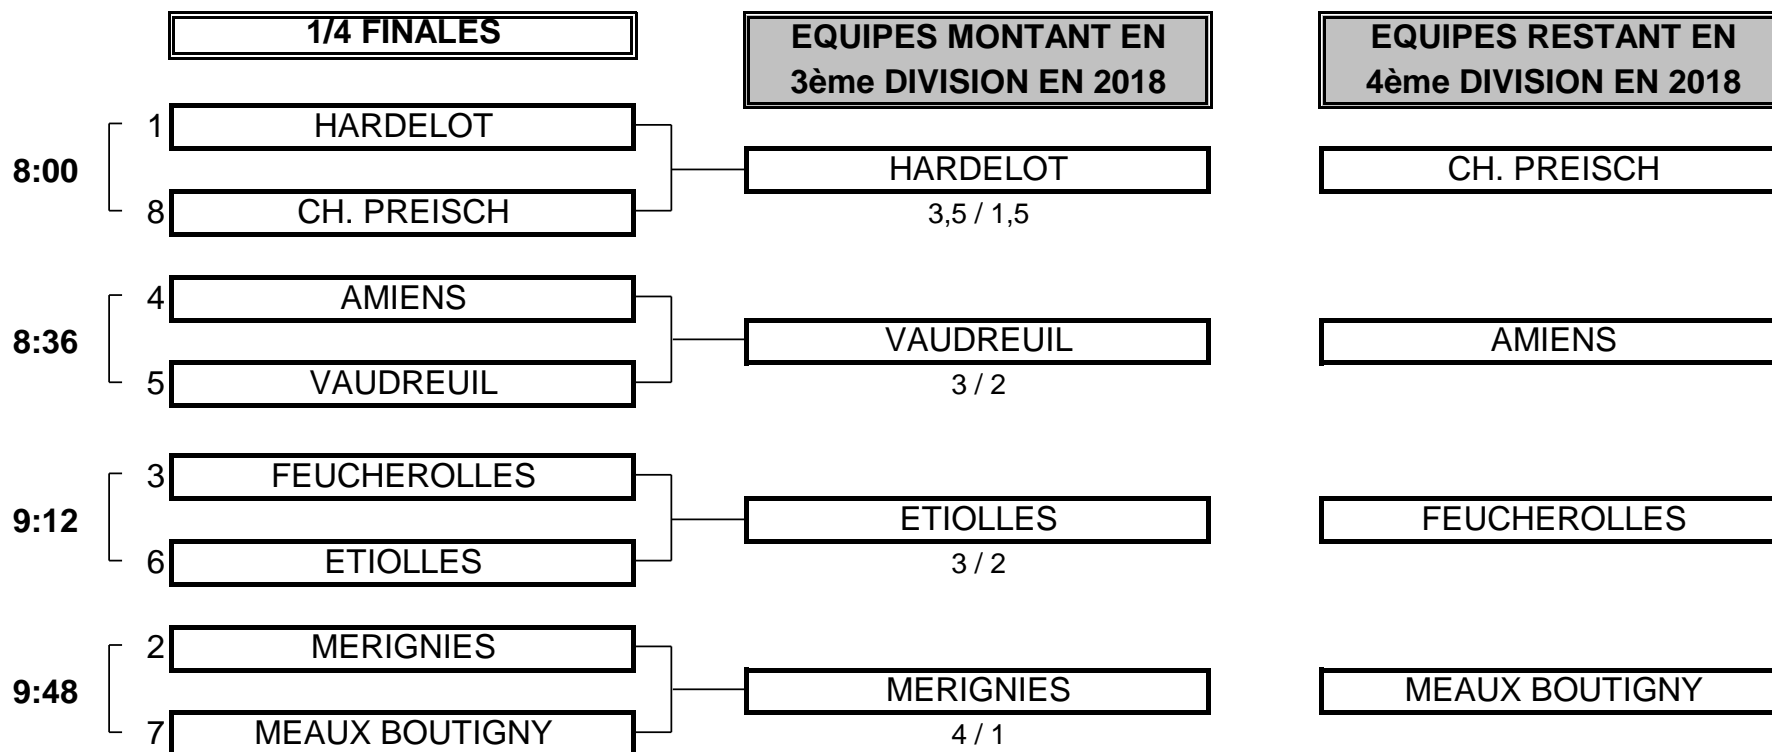

CHAMPIONNAT DE FRANCE PAR EQUIPES SENIORS 2017

4ème DIVISION "B" MESSIEURS

Du 15 au 17 Septembre - Golf de la Forêt de Chantilly

PHASE FINALE MATCH PLAY

CHAMPIONNAT DE FRANCE PAR EQUIPES SENIORS 2017
4ème DIVISION "B" MESSIEURS
Du 15 au 17 Septembre - Golf de la Forêt de Chantilly