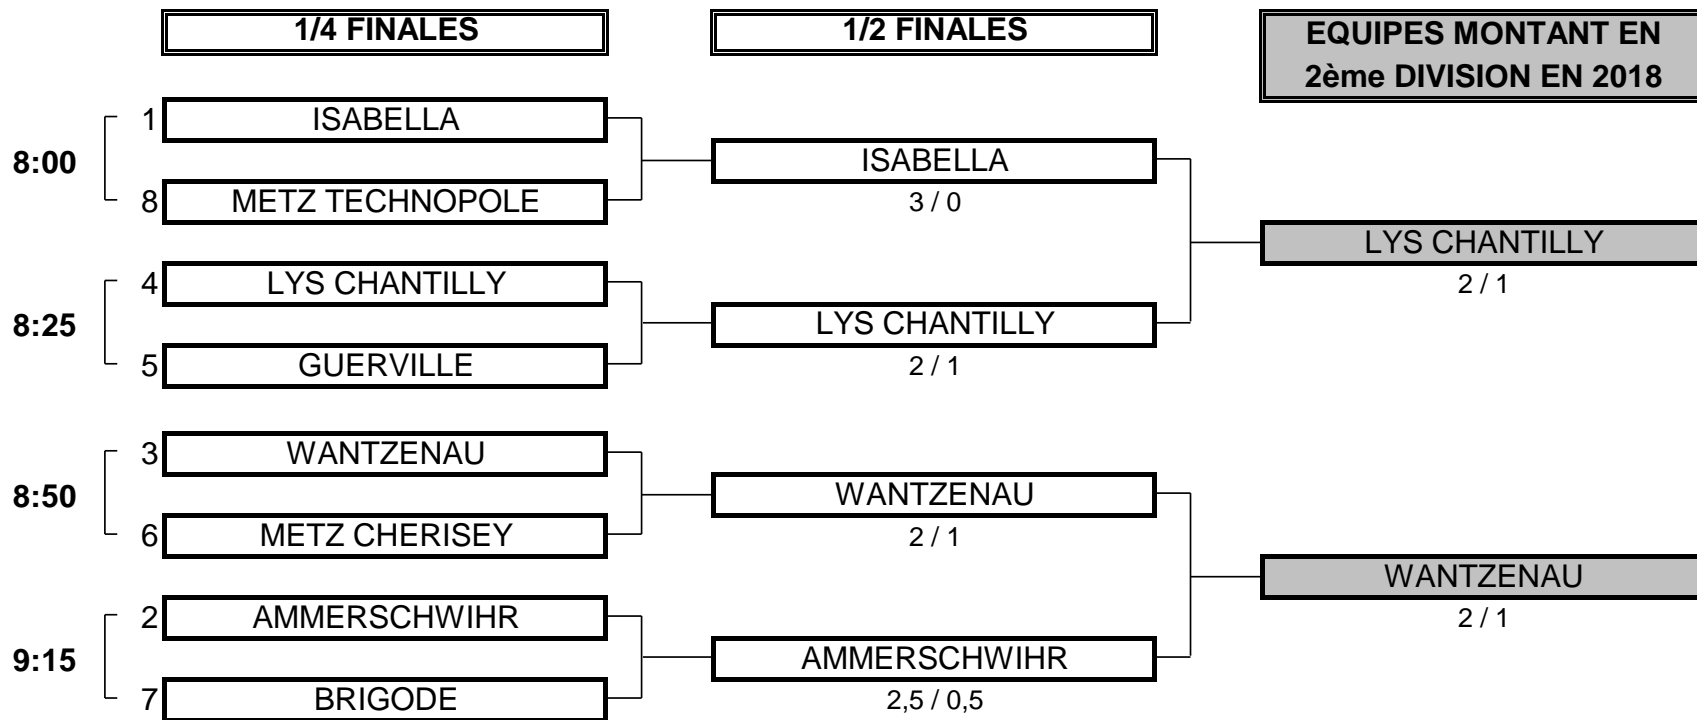

CHAMPIONNAT DE FRANCE PAR EQUIPES MID-AMATEURS 2017

3ème DIVISION "B" DAMES

Du 9 au 11 Juin - Golf d'Epinal

PHASE FINALE MATCH PLAY

CHAMPIONNAT DE FRANCE PAR EQUIPES MID-AMATEURS 2017
3ème DIVISION "B" DAMES
Du 9 au 11 Juin - Golf d'Epinal