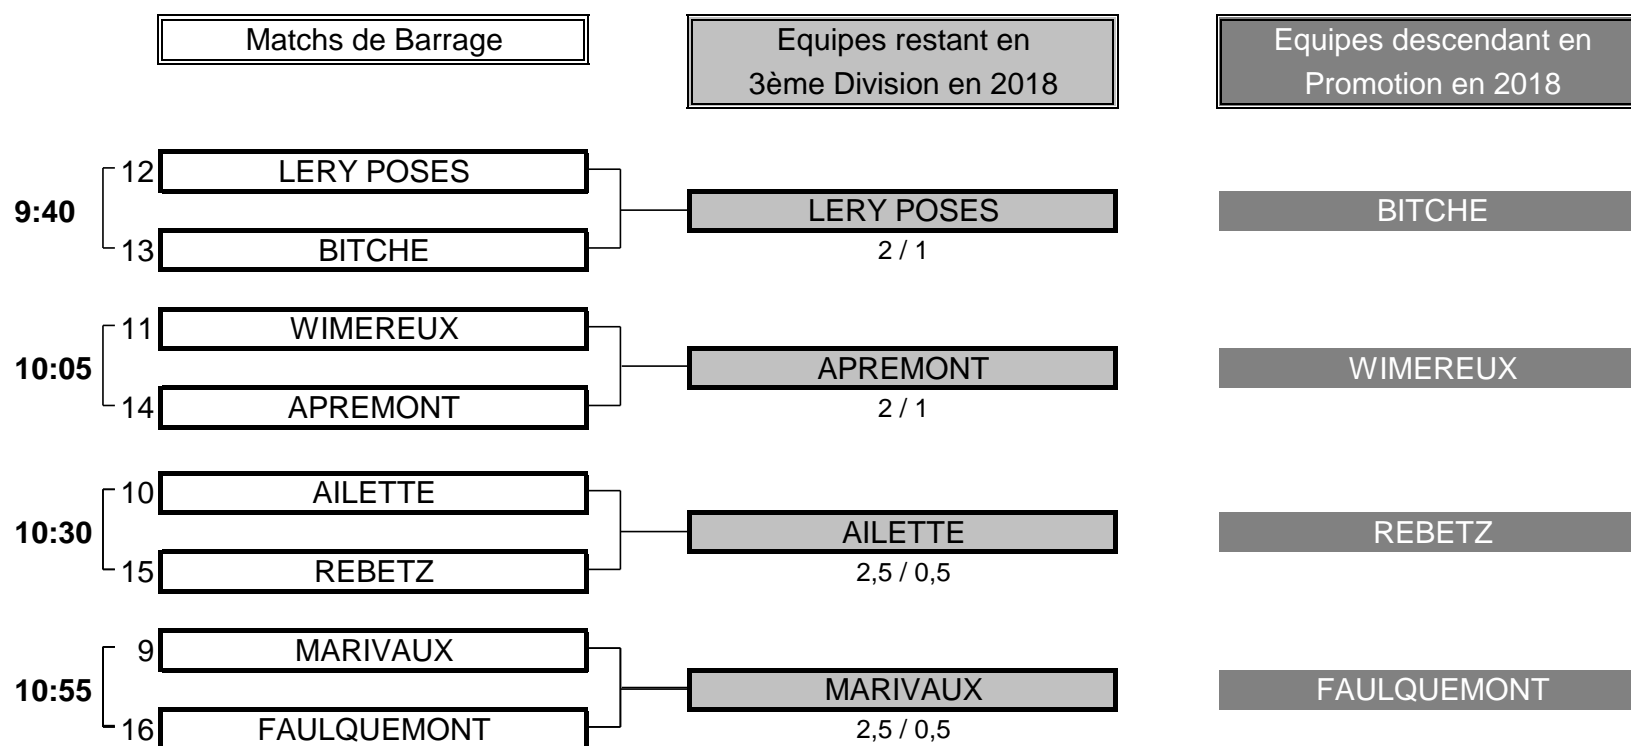

Résultat final: AMMERSCHWIHR bat BRIGODE

CHAMPIONNAT DE FRANCE PAR EQUIPES MID-AMATEURS 2017

3ème DIVISION "B" DAMES

Du 9 au 11 Juin - Golf d'Epinal

BARRAGES

CHAMPIONNAT DE FRANCE PAR EQUIPES MID-AMATEURS 2017
3ème DIVISION "B" DAMES
Du 9 au 11 Juin - Golf d'Epinal