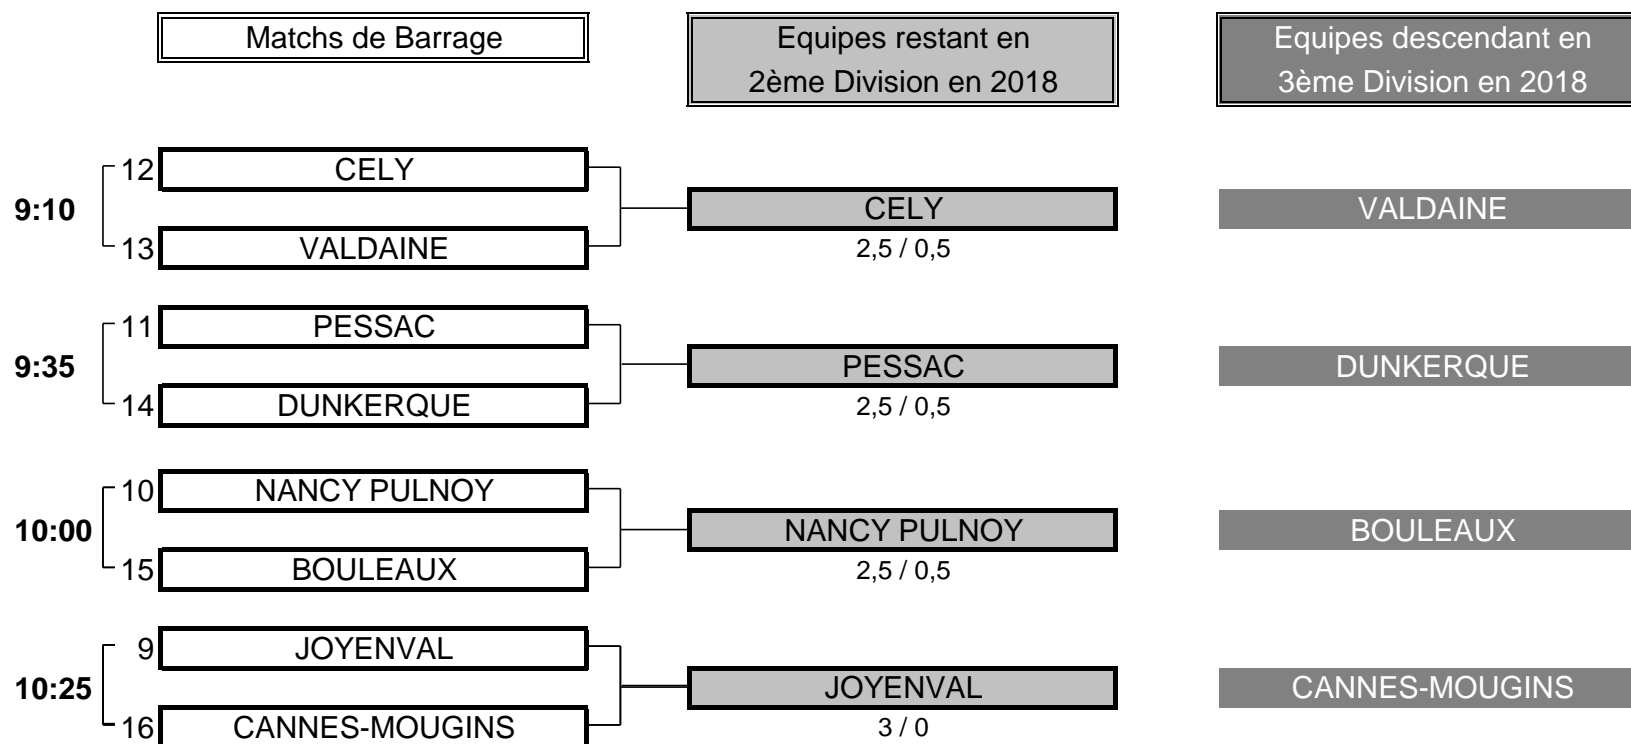

Résultat final: RCF LA BOULIE bat BUSSY

CHAMPIONNAT DE FRANCE PAR EQUIPES MID-AMATEURS 2017

2ème DIVISION "B" DAMES

Du 9 au 11 Juin - Golf du Val de Sorne

BARRAGES

CHAMPIONNAT DE FRANCE PAR EQUIPES MID-AMATEURS 2017
2ème DIVISION "B" DAMES
Du 9 au 11 Juin - Golf du Val de Somme