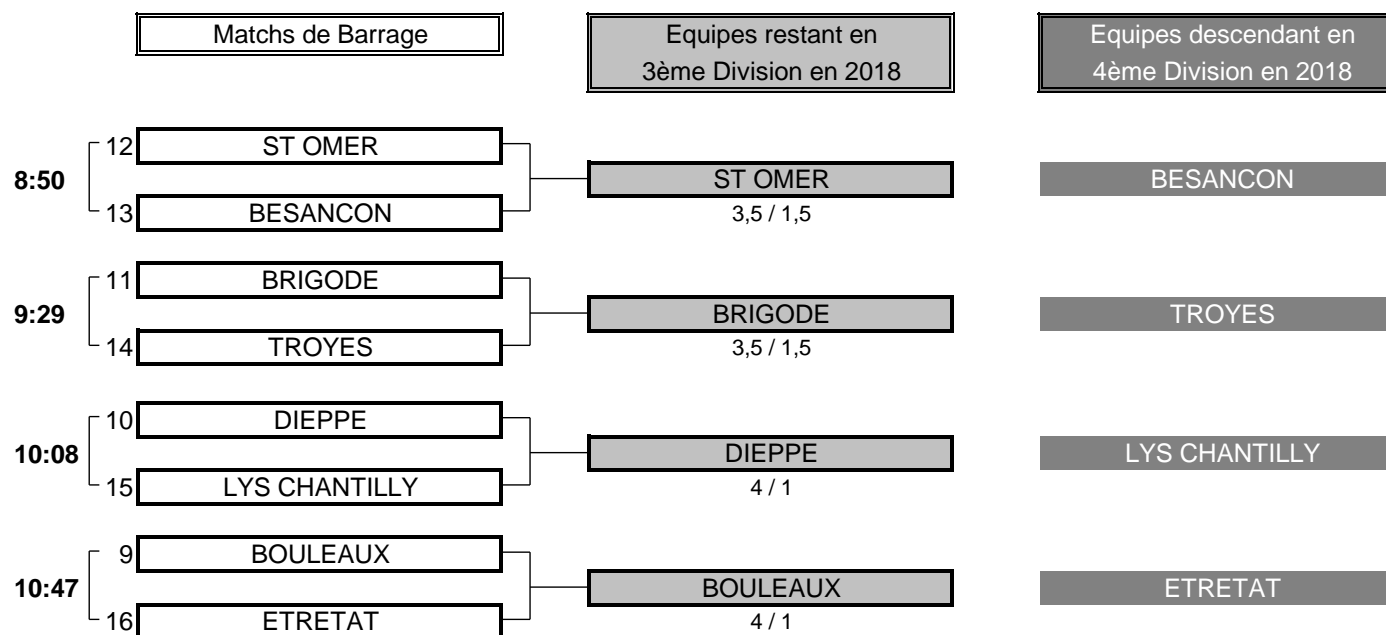

CHAMPIONNAT DE FRANCE PAR EQUIPES 2017

3ème DIVISION "B" MESSIEURS

Du 5 Mai au 8 Mai - Golf de Raray

BARRAGES