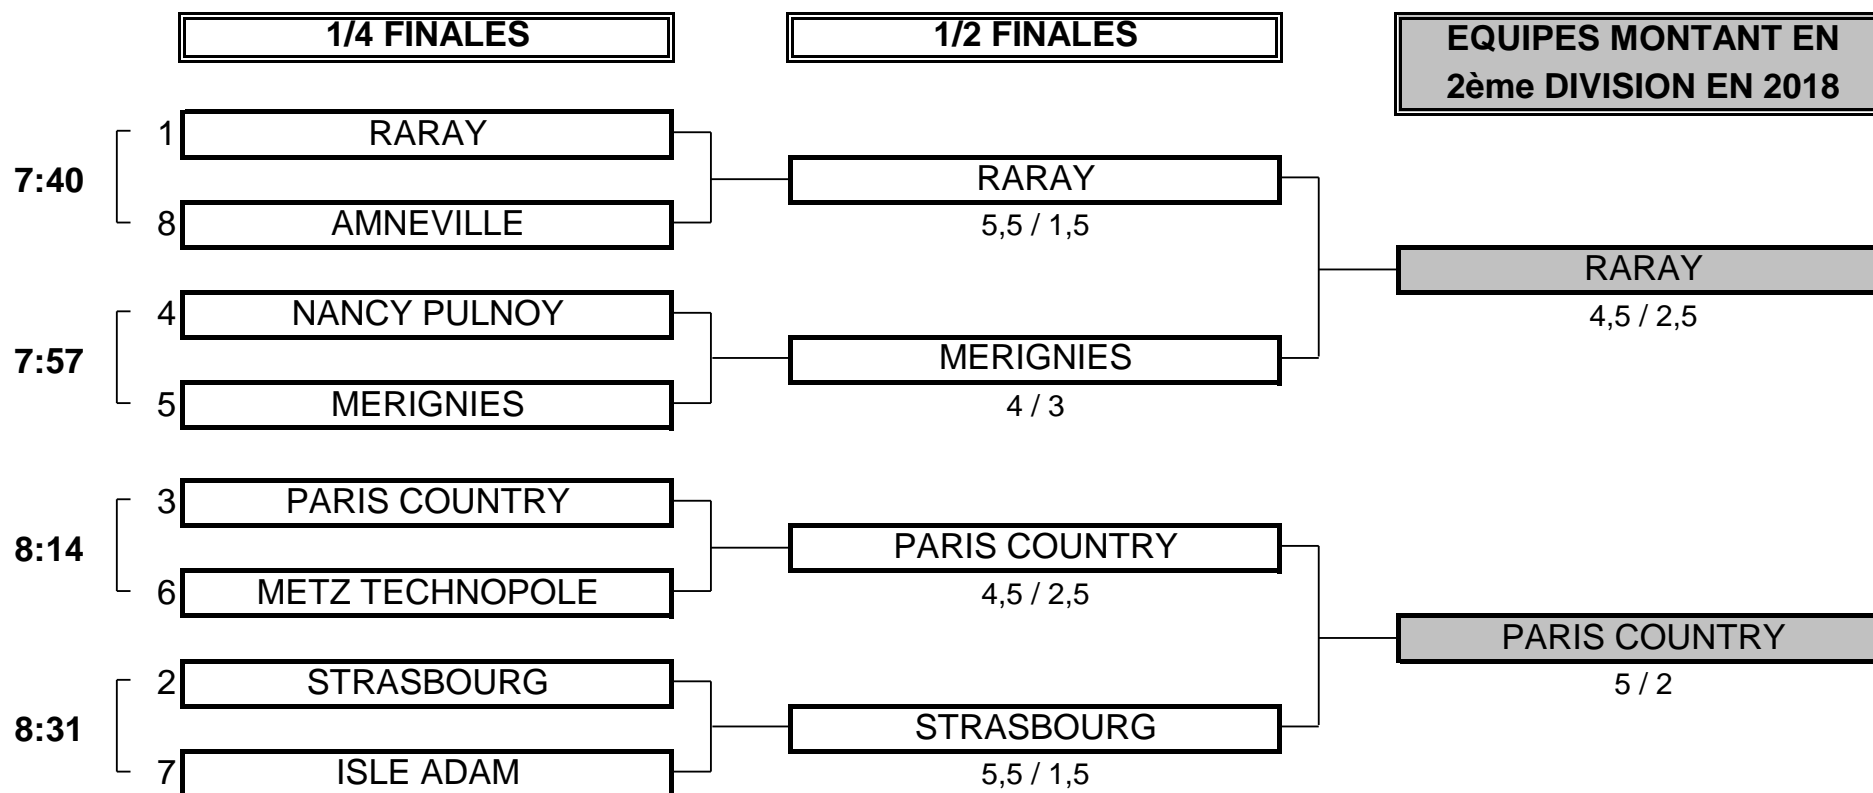

## PHASE FINALE MATCH PLAY

**CHAMPIONNAT DE FRANCE PAR EQUIPES 2017**  
**3ème DIVISION "B" MESSIEURS**  
**Du 5 Mai au 8 Mai - Golf de Raray**

**1/2 FINALE N°1**

<b>CLUB: RARAY</b>	<b>CLUB: MERIGNIES</b>
--------------------	------------------------