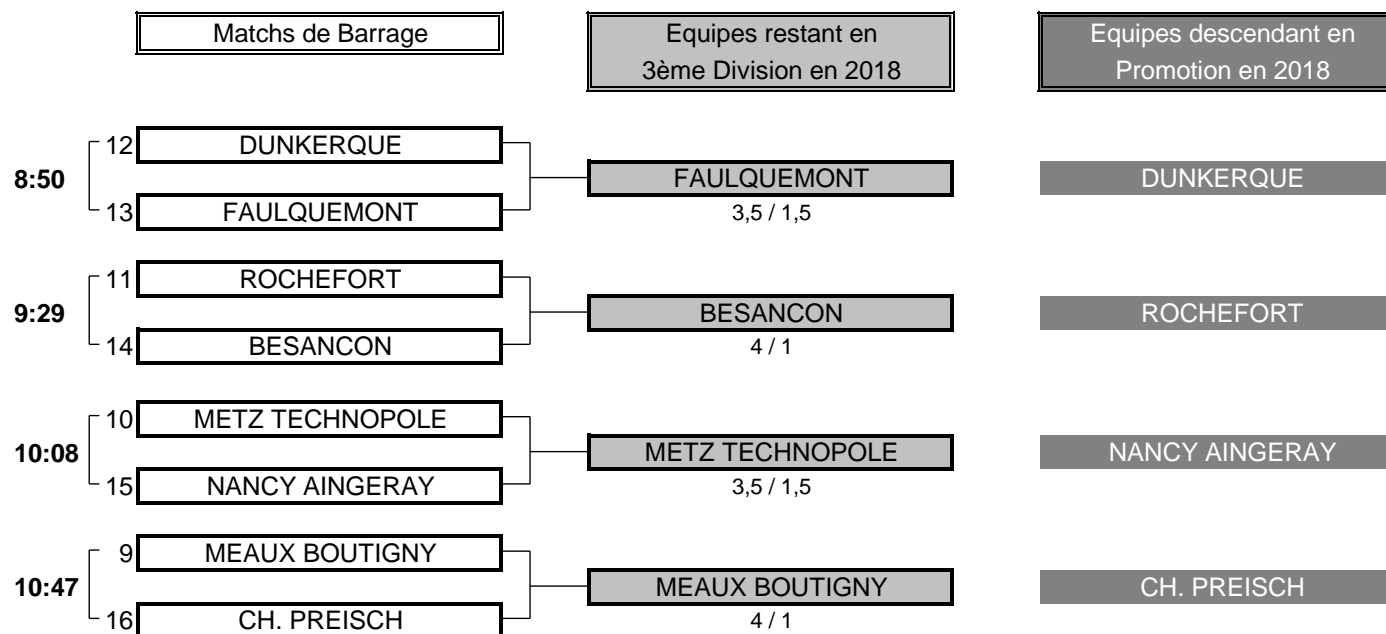

5,5 TOTAL POINTS 1,5

Résultat final: WANTZENU bat VILLACOUBLAY

CHAMPIONNAT DE FRANCE PAR EQUIPES 2017

3ème DIVISION "B" DAMES

Du 28 Avril au 1 Mai - Golf de Dunkerque

BARRAGES

BARRAGES MATCH N°1

CLUB: DUNKERQUE		FOURSOME			CLUB: FAULQUEMONT	
EQUIPIERES		Points	Score	Points	EQUIPIERES	
Heures						
8:50	FREMONT Louise 5,4	1	2 ET 1	0	JOLI Suzel 18,4	
	DESPLACES Chantal 12,5				GOEDERT Murielle 13,8	
EQUIPIERES		SIMPLES			EQUIPIERES	
Heures		Points	Score	Points		
8:58	BECQUET Julie 3,4	0	3 ET 1	1	WELKER Véronique 5,9	
9:05	DE BOODT Conny 10,9	0	4 ET 3	1	DOLLER Mathilde 6,5	
9:12	DE CUYPER Katrien 11,4	0,5		0,5	ZEMKIL Saïda 6,9	
9:19	FREMONT Zoé 11,5	0	4 ET 2	1	DOLLER Lucie 8,7	
		1,5	TOTAL POINTS	3,5		
Résultat final: FAULQUEMONT bat DUNKERQUE						