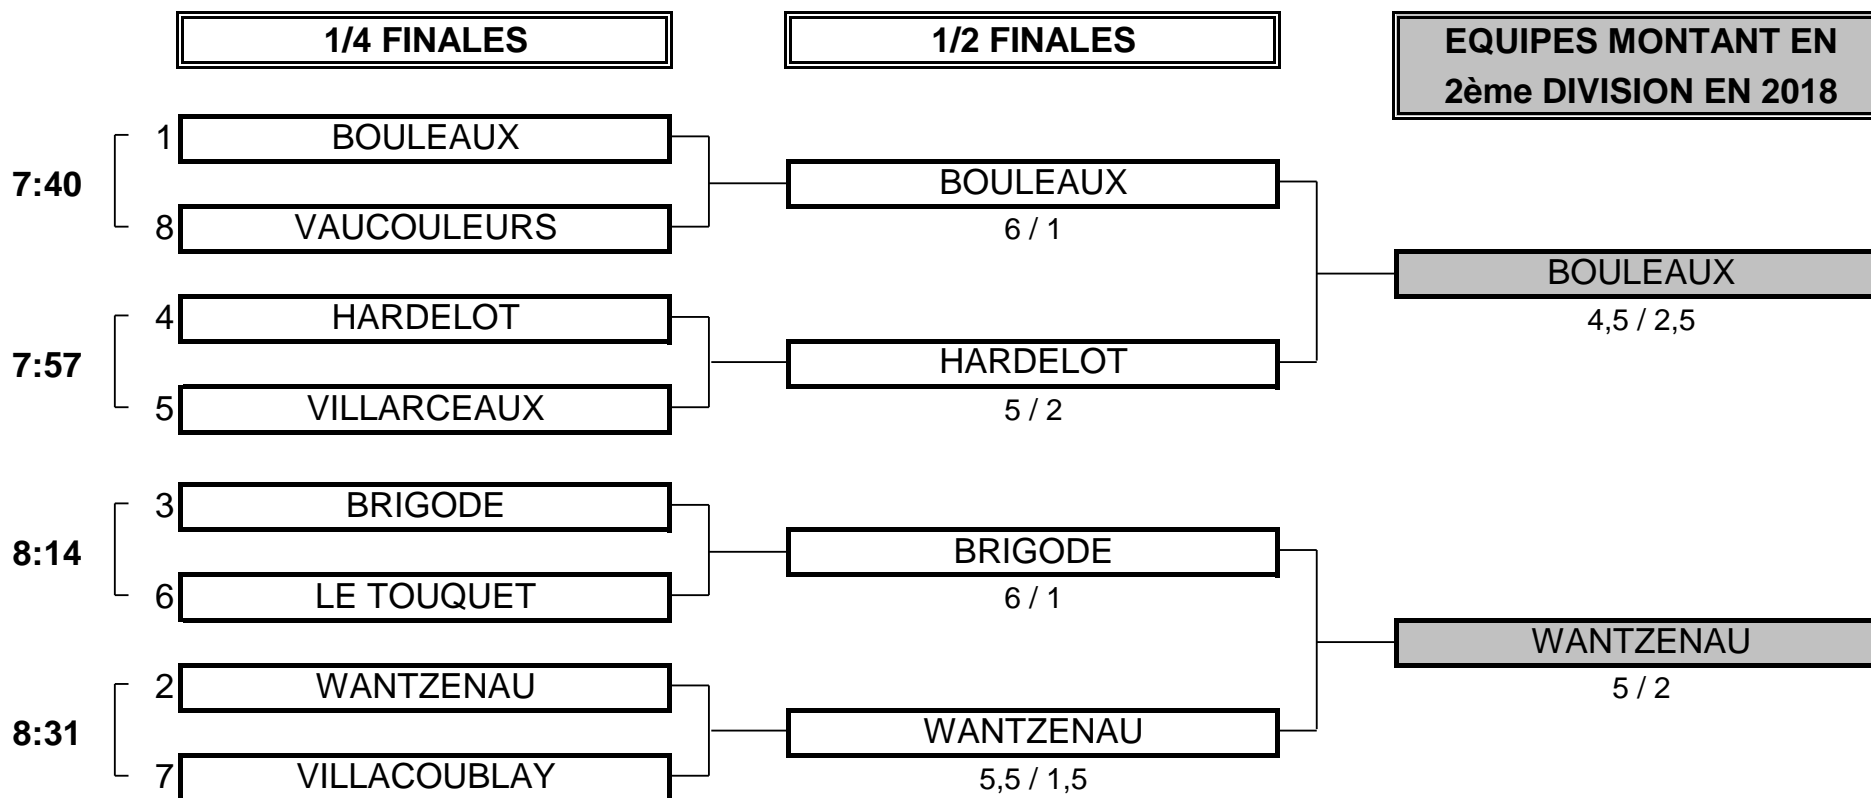

CHAMPIONNAT DE FRANCE PAR EQUIPES 2017

3ème DIVISION "B" DAMES

Du 28 Avril au 1 Mai - Golf de Dunkerque

PHASE FINALE MATCH PLAY

CHAMPIONNAT DE FRANCE PAR EQUIPES 2017
3ème DIVISION "B" DAMES
 Du 28 Avril au 1 Mai - Golf de Dunkerque