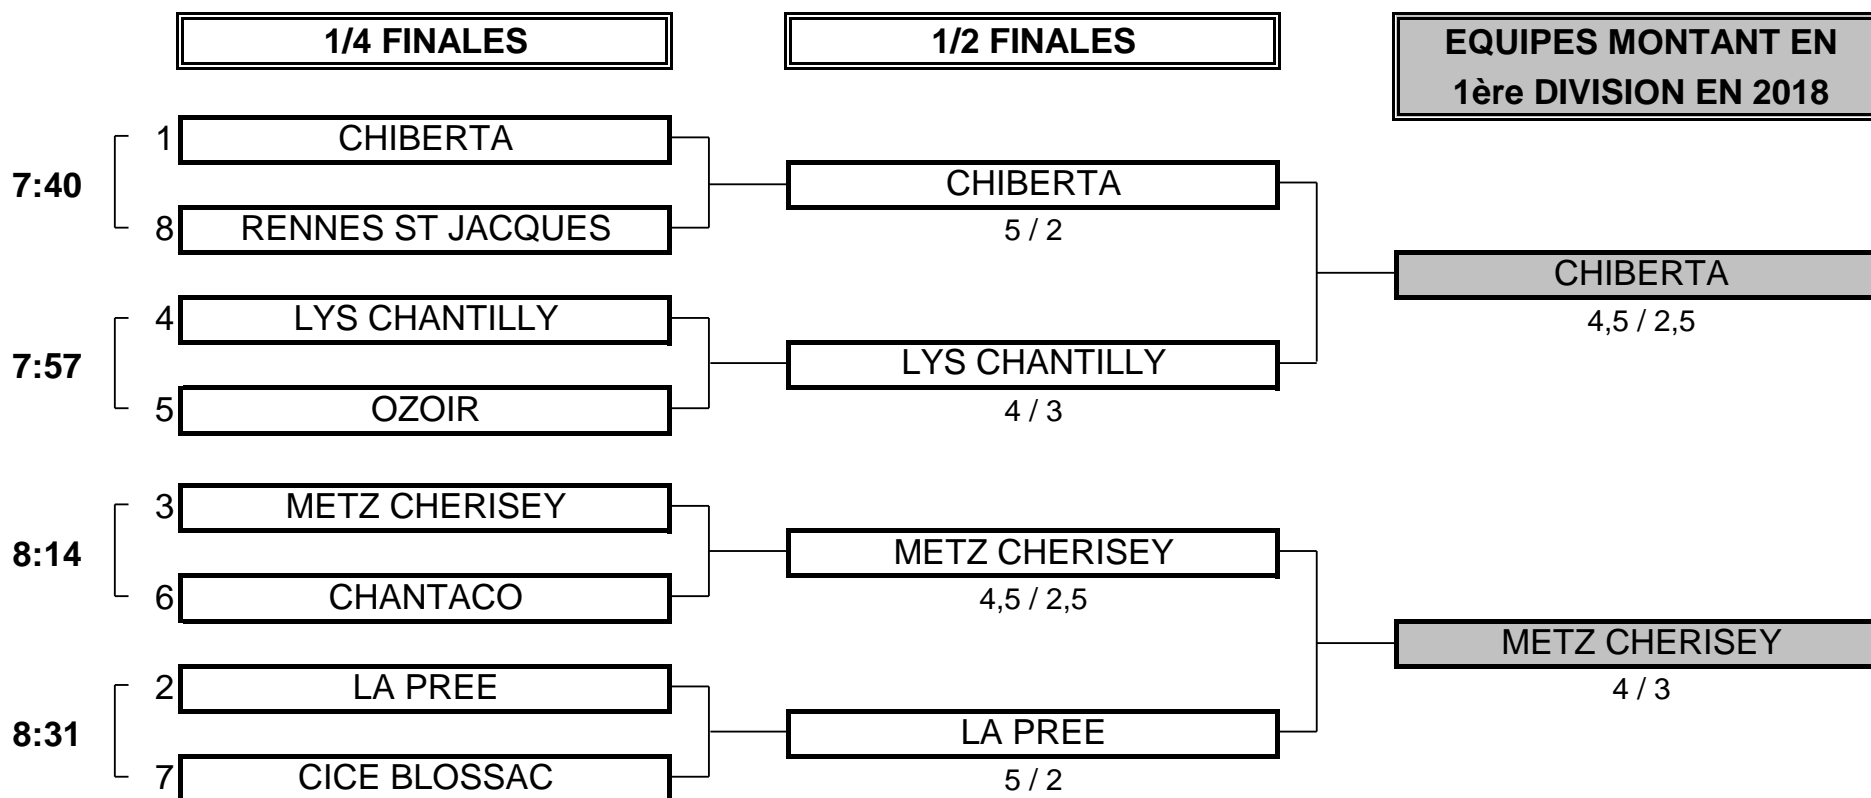

**CHAMPIONNAT DE FRANCE PAR EQUIPES 2017**  
**2ème DIVISION "A" DAMES**  
**Du 28 Avril au 1 Mai - Golf de Valence Saint Didier**

**PHASE FINALE MATCH PLAY**

CHAMPIONNAT DE FRANCE PAR EQUIPES 2017  
2ème DIVISION "A" DAMES  
Du 28 Avril au 1 Mai - Golf de Valence Saint Didier