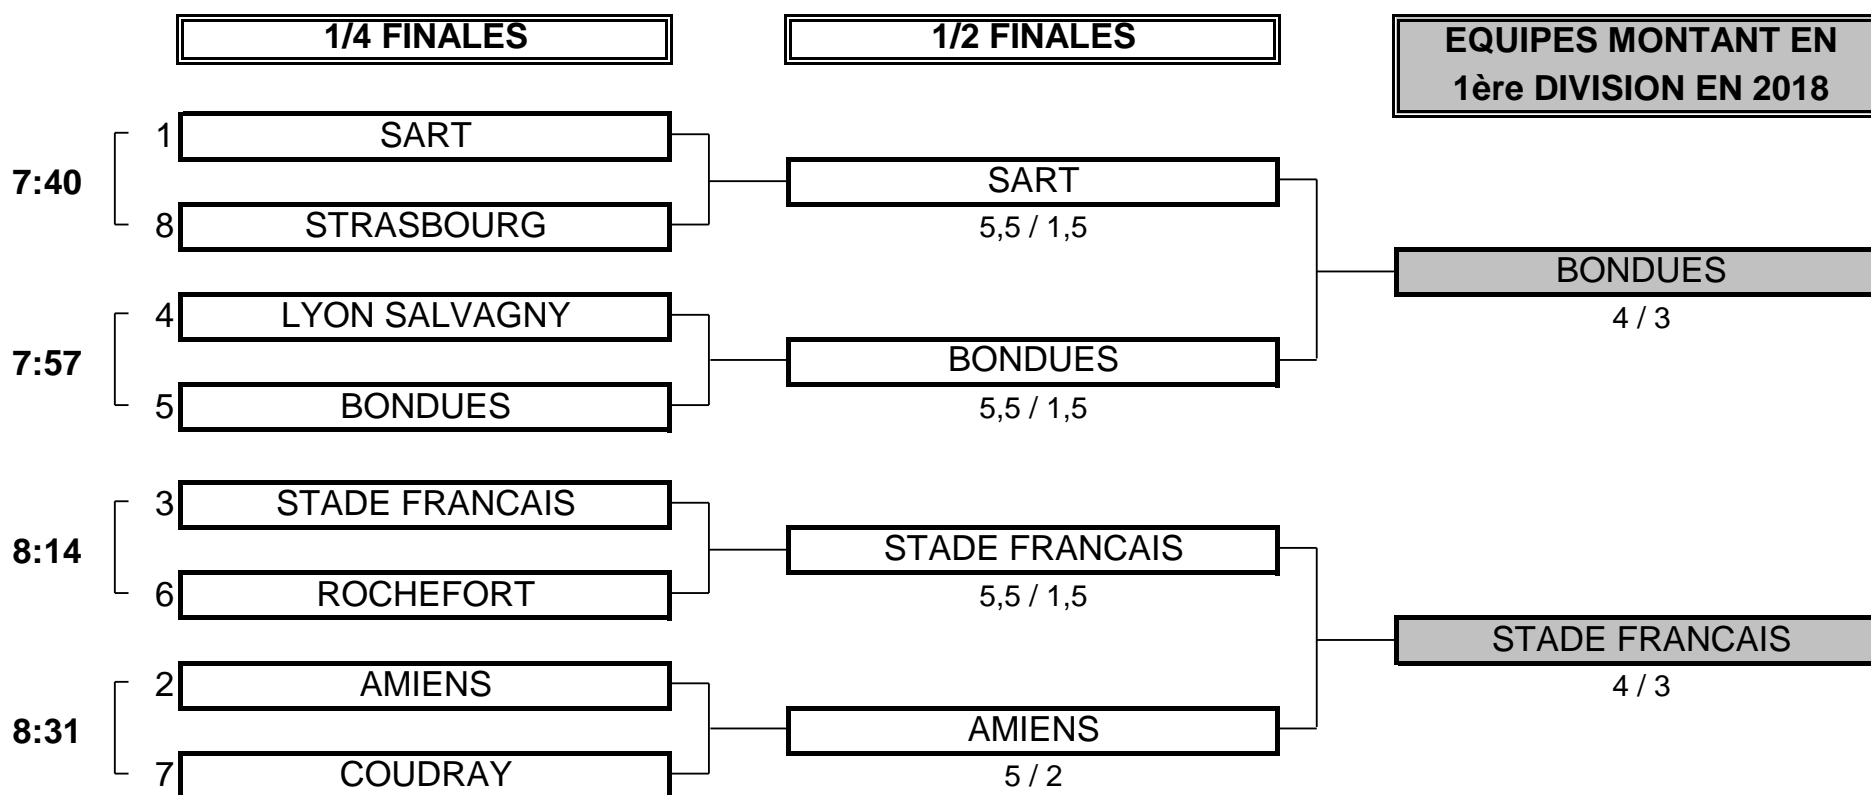

**CHAMPIONNAT DE FRANCE PAR EQUIPES 2017**  
**EQUIPES 2 - 2ème DIVISION "B" MESSIEURS**  
**Du 5 Mai au 8 Mai - Golf de la Grange aux Ormes**

**PHASE FINALE MATCH PLAY**

**CHAMPIONNAT DE FRANCE PAR EQUIPES 2017**  
**EQUIPES 2 - 2ème DIVISION "B" MESSIEURS**  
 Du 5 Mai au 8 Mai - Golf de la Grange aux Ormes