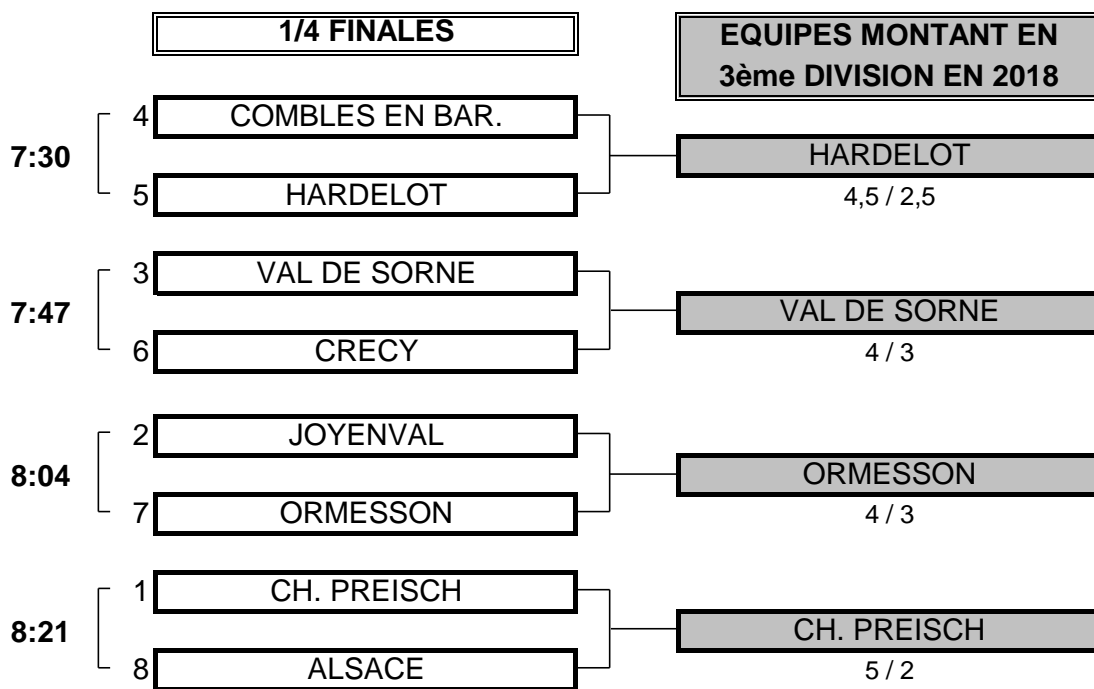

CHAMPIONNAT DE FRANCE PAR EQUIPES 2017
4ème DIVISION "B" MESSIEURS
Du 6 Mai au 8 Mai - Golf de Poursaudes

PHASE FINALE MATCH PLAY

CHAMPIONNAT DE FRANCE PAR EQUIPES 2017
4ème DIVISION "B" MESSIEURS
Du 6 Mai au 8 Mai - Golf de Poursaudes