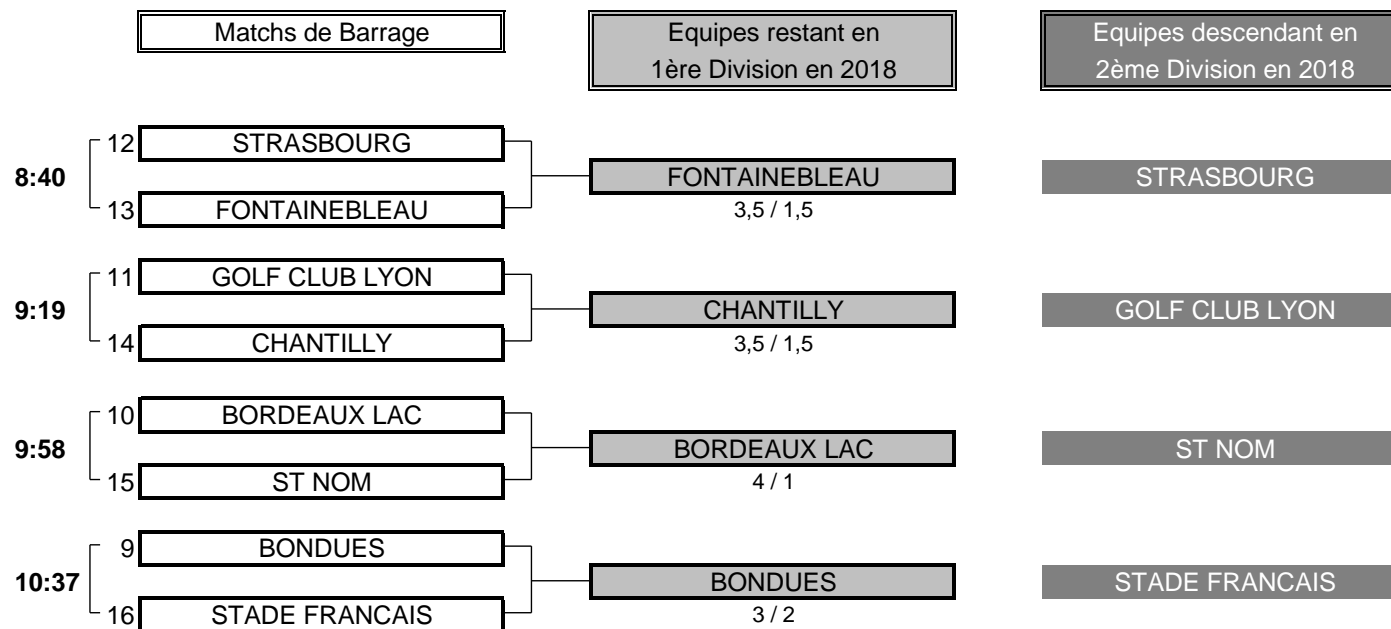

CHAMPIONNAT DE FRANCE PAR EQUIPES 2017

1ère DIVISION DAMES Trophée Golfer's Club

Du 27 Avril au 1 Mai - Golf de Saint Cloud

BARRAGES

CHAMPIONNAT DE FRANCE PAR EQUIPES 2017

1ère DIVISION DAMES Trophée Golfer's Club

Du 27 Avril au 1 Mai - Golf de Saint Cloud

TABLEAU DE RESULTATS

Rang	CLUB	JOUEUSES 1er JOUR						Score Jour 1	JOUEUSES 2ème JOUR						Score Jour 2	TOTAL	1er Dép.	Rang
		A	B	C	D	E	F		A	B	C	D	E	F				
1	RCF LA BOULIE	75	73	71	76	76	76	371	68	71	71	77	76	73	359	730	153	1
2	PARIS COUNTRY	80	73	77	77	79	76	382	77	67	70	70	77	78	361	743	158	2
3	SAINT CLOUD	76	75	78	74	73	78	376	77	71	76	71	78	80	373	749	158	3
4	AIX MARSEILLE	76	80	76	76	78	80	386	74	80	79	73	70	76	372	758	160	4
5	CANNES-MOUGINS	75	79	75	74	73	94	376	74	78	82	77	72	84	383	759	178	5
6	TOULOUSE	74	82	70	79	80	79	382	77	73	78	74	77	77	378	760	160	6
7	ST GERMAIN	75	75	81	91	78	73	382	81	73	75	78	76	79	381	763	172	7
8	VALESCURE	76	76	94	84	75	79	390	83	67	78	75	81	81	382	772	177	8
9	BONDUES	77	79	74	85	84	77	391	84	78	78	75	77	75	383	774	169	9
10	BORDEAUX LAC	68	83	86	76	80	82	389	74	79	78	80	81	80	391	780	167	10
11	GOLF CLUB LYON	77	77	86	78	82	89	400	74	88	79	85	71	80	389	789	177	11
12	STRASBOURG	76	80	74	82	98	86	398	81	79	75	77	86	79	391	789	184	12
13	FONTAINEBLEAU	76	85	83	101	72	89	405	83	74	80	81	90	79	397	802	191	13
14	CHANTILLY	81	78	85	78	81	82	400	82	81	84	77	84	80	404	804	169	14
15	ST NOM	79	80	79	84	85	90	407	75	85	84	89	84	78	406	813	179	15
16	STADE FRANCAIS	84	84	82	87	99	80	417	83	82	81	80	97	76	402	819	196	16