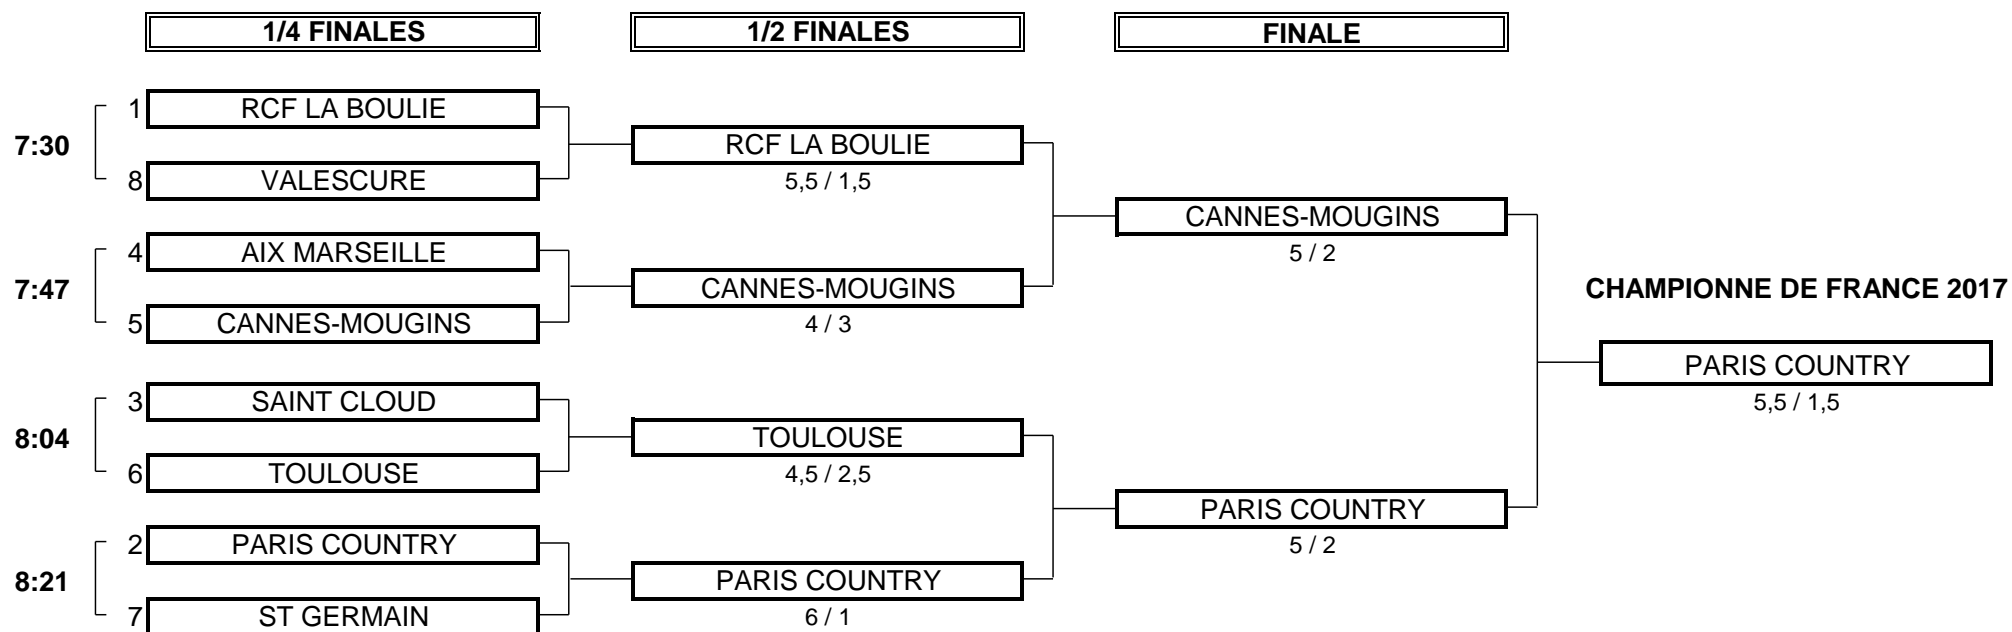

CHAMPIONNAT DE FRANCE PAR EQUIPES 2017

1ère DIVISION DAMES Trophée Golfer's Club

Du 27 Avril au 1 Mai - Golf de Saint Cloud

PHASE FINALE MATCH PLAY

CHAMPIONNAT DE FRANCE PAR EQUIPES 2017
1ère DIVISION DAMES Trophée Golfer's Club
 Du 27 Avril au 1 Mai - Golf de Saint Cloud