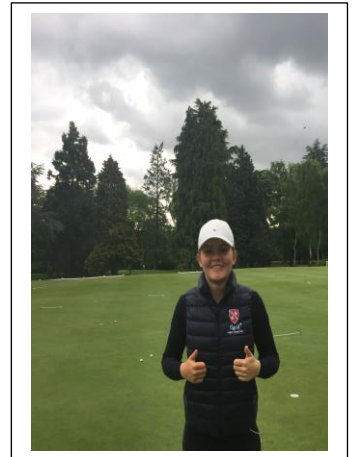

- **21ème** Camille BANZET   *Scores → 77 + 76 + 79*