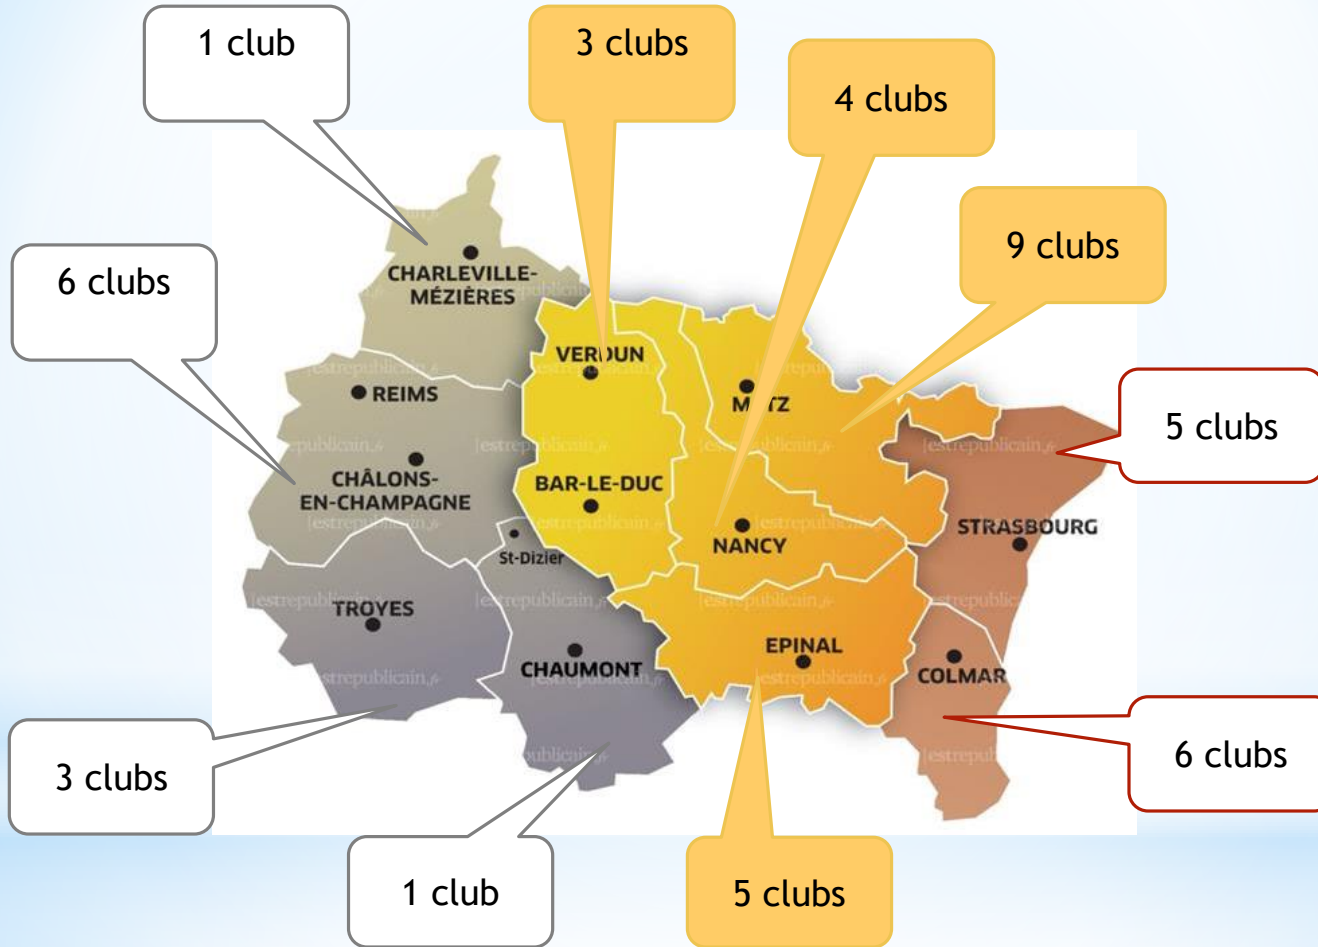

REUNIONS

LIGUE DE GOLF GRAND EST

21 janvier 2017
Horbourg-Wihr - Territoire Alsace

4 février 2017
Golf de Reims - Territoire Champagne-Ardenne

11 février 2017
Golf de La Grange-aux-Ormes - Territoire Lorraine

ffgolf 
Ligue Grand Est

LES CLUBS PAR TERRITOIRE

Statistiques Ligue Grand Est 2016

Licenciés : 26 738

Dont Jeunes moins 19 ans : 2489

Equipements : 43

18 trous et + : 32

9 trous : 5