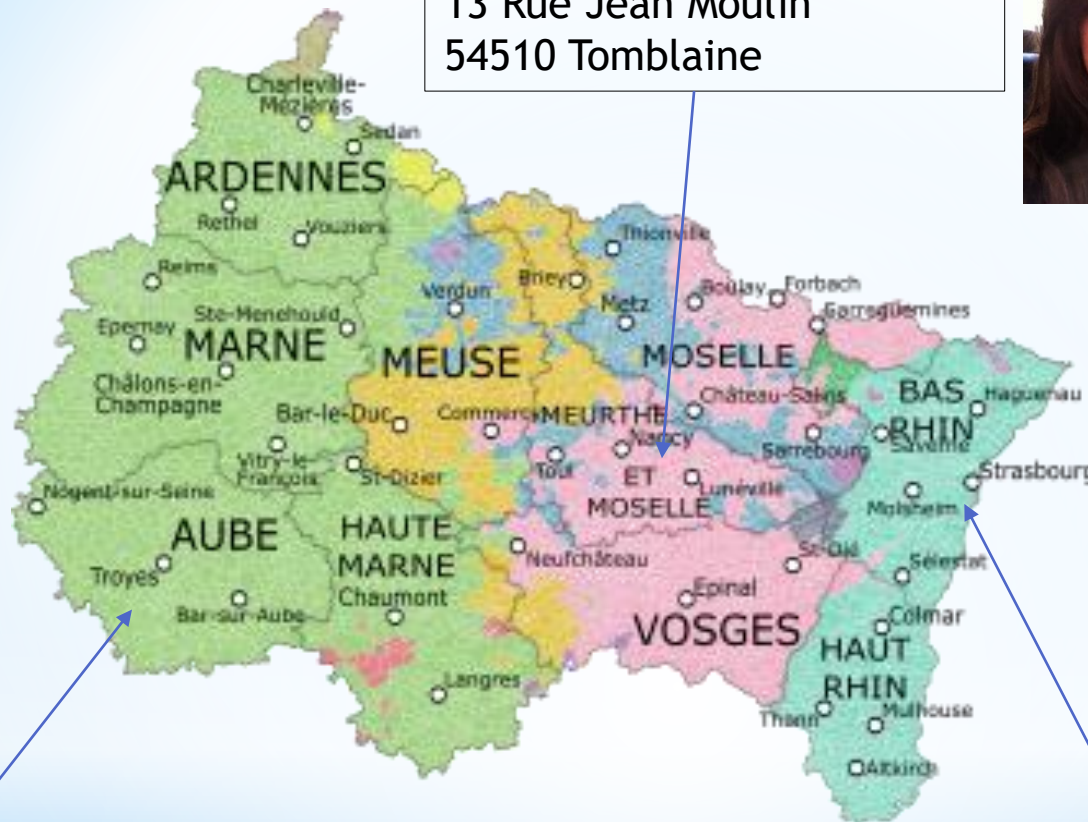

LES BUREAUX

Siège Nancy :
Maison Régionale des Sports
13 Rue Jean Moulin
54510 Tomblaine